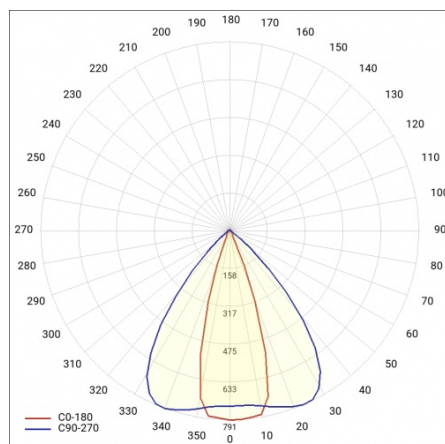

LINEA S LED 1176MM 11700LM 840 IP40 46X117D DALI (77W)

FICHE DÉTAILLÉE DE PRODUIT

TABLEAU DES PARAMÈTRES TECHNIQUES

Référence:	980916	Matériau du corps:	acier
EAN:	5905963980916	Couleur du corps:	blanc
Puissance nominale du luminaire [W]:	77	Degré d'étanchéité:	IP40
Flux lumineux du luminaire [lm]:	11700	Dimensions (H/L/P/S) [mm]:	1176/53/26
Plage de tension alternative [V]:	220-240	Méthode de montage:	en saillie, en suspension
Fréquence [Hz]:	50-60	Température de travail [° C]:	de -20 à +35
Efficacité lumineuse du luminaire [lm / W]:	152	Câble - longueur [m]:	0.30
Classe énergétique:	C	Dimensions du carton simple (H / L / P) [mm]:	1176/67/50
Classe de protection:	I	Nombre de pièces sur une palette [pcs]:	104
Température de couleur [K]:	4000	Poids net [kg]:	1.500
Indice de rendu des couleurs (Ra):	>80	Type de diffuseur:	Panneau de lentilles
SDMC:	≤ 3	Garantie [ans]:	5
Durée de vie de la LED L70B50 [h]:	196000	Certificat CE:	172/2023
Durée de vie de la LED L80B20 [h]:	123000	Certificat ENEC:	0331/ENEC/23
Angle d'éclairage [°]:	46x117	HACCP:	852/2004
Durée de vie de la LED L90B10 [h]:	60000	Instructions d'installation:	Download PDF
Type de diffusion:	de corridor	Sécurité photobiologique:	groupe de risque 1 (faible risque)
Matériau du diffuseur:	PC	Pliq LDT:	Download
DIMM DALI:	oui		

COURBES LÉGÈRES