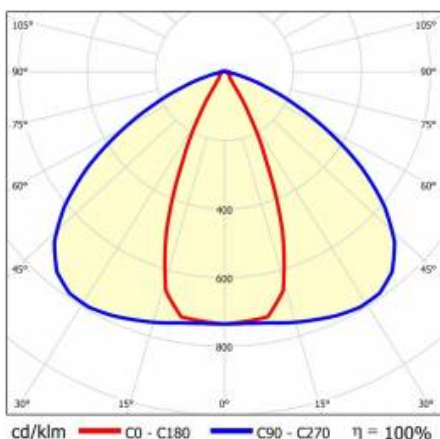

FICHE DÉTAILLÉE DE PRODUIT

TABLEAU DES PARAMÈTRES TECHNIQUES

Référence:	980916	Dimensions (H/L/P/S) [mm]:	1176/53/26
EAN:	5905963980916	Degré d'étanchéité:	IP40
Puissance nominale du luminaire [W]:	77	Méthode de montage:	en saillie, en suspension
Flux lumineux du luminaire [lm]:	11700	Température de travail [° C]:	de -20 à +35
Plage de tension alternative [V]:	220-240	DIMM DALI:	oui
Fréquence [Hz]:	50-60	Câble - longueur [m]:	0.30
Efficacité lumineuse du luminaire [lm / W]:	152	Dimensions du carton simple (H / L / P) [mm]:	1176/67/50
Classe énergétique:	C	Nombre de pièces sur une palette [pcs]:	104
Classe de protection:	I	Poids net [kg]:	1.500
Température de couleur [K]:	4000	Type de diffuseur:	Panneau de lentilles
Indice de rendu des couleurs (Ra) >:	80	Sécurité photobiologique:	groupe de risque 1 (faible risque)
SDMC:	3	Garantie [ans]:	5
Durée de vie de la LED L70B50 [h]:	196000	Certificat CE:	46/2025
Durée de vie de la LED L80B10 [h]:	123000	Certificat ENEC:	0331/ENEC/23
Durée de vie de la LED L90B10 [h]:	60000	HACCP:	852/2004
Angle d'éclairage [°]:	46x117	Instructions d'installation:	Download PDF
Type de diffusion:	de corridor	Déclaration Environnementale (FEP):	869/2025
Matériau du diffuseur:	PC	Mark D:	oui
Matériau du corps:	acier	Certificat ISO:	9001:2015, 14001:2015, 45001:2018, 50001:2018
Couleur du corps:	blanc	Plik LDT:	Download

COURBES LÉGÈRES