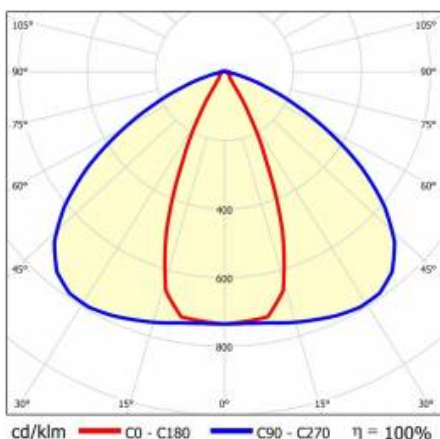

FICHE DÉTAILLÉE DE PRODUIT

TABLEAU DES PARAMÈTRES TECHNIQUES

Référence:	980879	Dimensions (H/L/P/S) [mm]:	1176/53/26
EAN:	5905963980879	Degré d'étanchéité:	IP40
Puissance nominale du luminaire [W]:	73	Méthode de montage:	en saillie, en suspension
Flux lumineux du luminaire [lm]:	10800	Température de travail [° C]:	de -20 à +35
Plage de tension alternative [V]:	220-240	DIMM DALI:	oui
Fréquence [Hz]:	50-60	Câble - longueur [m]:	0.30
Efficacité lumineuse du luminaire [lm / W]:	148	Dimensions du carton simple (H / L / P) [mm]:	1176/67/50
Classe énergétique:	C	Nombre de pièces sur une palette [pcs]:	104
Classe de protection:	I	Poids net [kg]:	1.500
Température de couleur [K]:	4000	Type de diffuseur:	Panneau de lentilles
Indice de rendu des couleurs (Ra) >:	80	Sécurité photobiologique:	groupe de risque 1 (faible risque)
SDMC:	3	Garantie [ans]:	5
Durée de vie de la LED L70B50 [h]:	196000	Certificat CE:	46/2025
Durée de vie de la LED L80B10 [h]:	123000	Certificat ENEC:	0331/ENEC/23
Durée de vie de la LED L90B10 [h]:	60000	HACCP:	852/2004
Angle d'éclairage [°]:	46x117	Instructions d'installation:	Download PDF
Type de diffusion:	de corridor	Déclaration Environnementale (FEP):	869/2025
Matériau du diffuseur:	PC	Mark D:	oui
Matériau du corps:	acier	Certificat ISO:	9001:2015, 14001:2015, 45001:2018, 50001:2018
Couleur du corps:	blanc	Plik LDT:	Download

COURBES LÉGÈRES