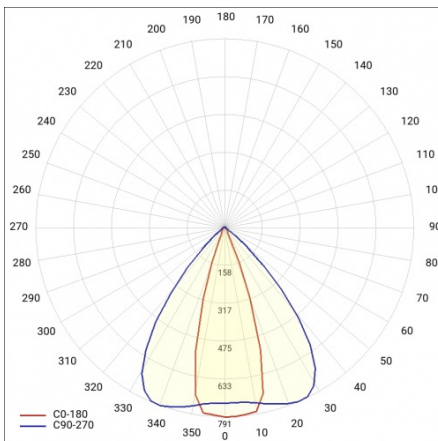

LINEA S LED HE 1176MM 7100LM 840 IP40 46X117D DALI (46W)

FICHE DÉTAILLÉE DE PRODUIT

TABLEAU DES PARAMÈTRES TECHNIQUES

Référence:	980794	Matériau du corps:	acier
EAN:	5905963980794	Couleur du corps:	blanc
Puissance nominale du luminaire [W]:	46	Degré d'étanchéité:	IP40
Flux lumineux du luminaire [lm]:	7100	Dimensions (H/L/P/S) [mm]:	1176/53/26
Plage de tension alternative [V]:	220-240	Méthode de montage:	en saillie, en suspension
Fréquence [Hz]:	50-60	Température de travail [° C]:	de -20 à +35
Efficacité lumineuse du luminaire [lm / W]:	154	Câble - longueur [m]:	0.30
Classe énergétique:	C	Dimensions du carton simple (H / L / P) [mm]:	1176/67/50
Classe de protection:	I	Nombre de pièces sur une palette [pcs]:	104
Température de couleur [K]:	4000	Poids net [kg]:	1.500
Indice de rendu des couleurs (Ra):	>80	Type de diffuseur:	Panneau de lentilles
SDMC:	≤ 3	Garantie [ans]:	5
Durée de vie de la LED L70B50 [h]:	196000	Certificat CE:	172/2023
Durée de vie de la LED L80B20 [h]:	123000	Certificat ENEC:	0331/ENEC/23
Angle d'éclairage [°]:	46x117	HACCP:	852/2004
Durée de vie de la LED L90B10 [h]:	60000	Instructions d'installation:	Download PDF
Type de diffusion:	de corridor	Sécurité photobiologique:	groupe de risque 1 (faible risque)
Matériau du diffuseur:	PC	Pliq LDT:	Download
DIMM DALI:	oui		

COURBES LÉGÈRES