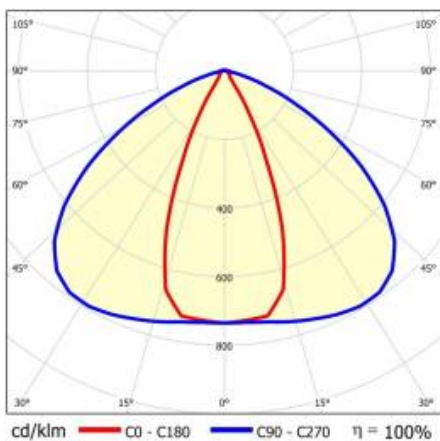

LINEA S LED HE 1176MM 7100LM 840 IP40 46X117D DALI (46W)

FICHE DÉTAILLÉE DE PRODUIT

TABLEAU DES PARAMÈTRES TECHNIQUES

Référence:	980794	Matériau du corps:	acier
EAN:	5905963980794	Couleur du corps:	blanc
Puissance nominale du luminaire [W]:	46	Dimensions (H/L/P/S) [mm]:	1176/53/26
Flux lumineux du luminaire [lm]:	7100	Degré d'étanchéité:	IP40
Plage de tension alternative [V]:	220-240	Méthode de montage:	en saillie, en suspension
Fréquence [Hz]:	50-60	Température de travail [° C]:	de -20 à +35
Efficacité lumineuse du luminaire [lm / W]:	154	DIMM DALI:	oui
Classe énergétique:	C	Câble - longueur [m]:	0.30
Classe de protection:	I	Dimensions du carton simple (H / L / P) [mm]:	1176/67/50
Température de couleur [K]:	4000	Nombre de pièces sur une palette [pcs]:	104
Indice de rendu des couleurs (Ra):	>80	Poids net [kg]:	1.500
SDMC:	≤ 3	Type de diffuseur:	Panneau de lentilles
Durée de vie de la LED L70B50 [h]:	196000	Garantie [ans]:	5
Durée de vie de la LED L80B20 [h]:	123000	Certificat CE:	172/2023
Durée de vie de la LED L90B10 [h]:	60000	Certificat ENEC:	0331/ENEC/23
Angle d'éclairage [°]:	46x117	HACCP:	852/2004
Type de diffusion:	de corridor	Instructions d'installation:	Download PDF
Matériau du diffuseur:	PC	Sécurité photobiologique:	groupe de risque 1 (faible risque)

COURBES LÉGÈRES