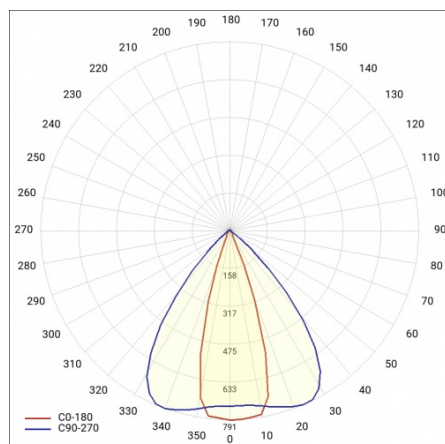

LINEA S LED HE 1176MM 7100LM 840 IP40 46X117D DALI (46W)

FICHE DÉTAILLÉE DE PRODUIT

TABLEAU DES PARAMÈTRES TECHNIQUES

Référence:	980794	Matériau du corps:	acier
EAN:	5905963980794	Couleur du corps:	blanc
Puissance nominale du luminaire [W]:	46	Degré d'étanchéité:	IP40
Flux lumineux du luminaire [lm]:	7100	Dimensions (H/L/P/S) [mm]:	1176/53/26
Plage de tension alternative [V]:	220-240	Méthode de montage:	en saillie, en suspension
Fréquence [Hz]:	50-60	Température de travail [° C]:	de -20 à +35
Efficacité lumineuse du luminaire [lm / W]:	154	Câble - longueur [m]:	0.30
Classe énergétique:	C	Dimensions du carton simple (H / L / P) [mm]:	1176/67/50
Classe de protection:	I	Nombre de pièces sur une palette [pcs]:	104
Température de couleur [K]:	4000	Poids net [kg]:	1.500
Indice de rendu des couleurs (Ra):	>80	Type de diffuseur:	Panneau de lentilles
SDMC:	≤ 3	Garantie [ans]:	5
Durée de vie de la LED L70B50 [h]:	196000	Certificat CE:	172/2023
Durée de vie de la LED L80B20 [h]:	123000	Certificat ENEC:	0331/ENEC/23
Angle d'éclairage [°]:	46x117	HACCP:	852/2004
Durée de vie de la LED L90B10 [h]:	60000	Instructions d'installation:	Download PDF
Type de diffusion:	de corridor	Sécurité photobiologique:	groupe de risque 1 (faible risque)
Matériau du diffuseur:	PC	Pliq LDT:	Download
DIMM DALI:	oui		

COURBES LÉGÈRES