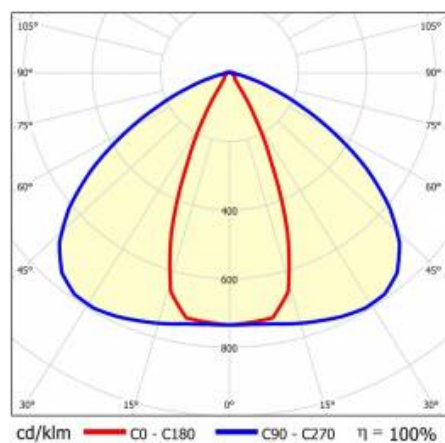

LINEA S LED HE 1176MM 5100LM 840 IP40 46X117D DALI (33W)

FICHE DÉTAILLÉE DE PRODUIT

TABLEAU DES PARAMÈTRES TECHNIQUES

Référence:	980756	Matériau du corps:	acier
EAN:	5905963980756	Couleur du corps:	blanc
Puissance nominale du luminaire [W]:	33	Dimensions (H/L/P/S) [mm]:	1176/53/26
Flux lumineux du luminaire [lm]:	5100	Degré d'étanchéité:	IP40
Plage de tension alternative [V]:	220-240	Méthode de montage:	en saillie, en suspension
Fréquence [Hz]:	50-60	Température de travail [° C]:	de -20 à +35
Efficacité lumineuse du luminaire [lm / W]:	155	DIMM DALI:	oui
Classe énergétique:	C	Câble - longueur [m]:	0.30
Classe de protection:	I	Dimensions du carton simple (H / L / P) [mm]:	1176/67/50
Température de couleur [K]:	4000	Nombre de pièces sur une palette [pcs]:	104
Indice de rendu des couleurs (Ra):	>80	Poids net [kg]:	1.500
SDMC:	≤ 3	Type de diffuseur:	Panneau de lentilles
Durée de vie de la LED L70B50 [h]:	196000	Garantie [ans]:	5
Durée de vie de la LED L80B20 [h]:	123000	Certificat CE:	172/2023
Durée de vie de la LED L90B10 [h]:	60000	Certificat ENEC:	0331/ENEC/23
Angle d'éclairage [°]:	46x117	HACCP:	852/2004
Type de diffusion:	de corridor	Instructions d'installation:	Download PDF
Matériau du diffuseur:	PC	Sécurité photobiologique:	groupe de risque 1 (faible risque)

COURBES LÉGÈRES