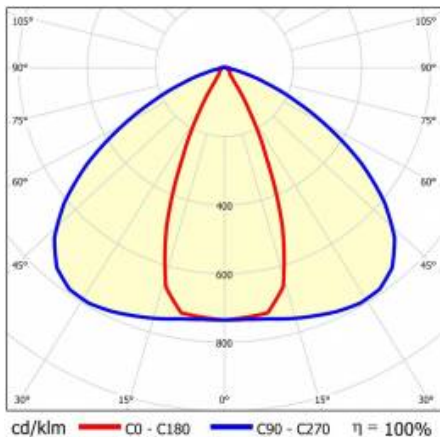

LINEA S LED 1764MM 16400LM 840 IP40 46X117D (109W)

FICHE DÉTAILLÉE DE PRODUIT

TABLEAU DES PARAMÈTRES TECHNIQUES

Référence:	980282	Matériau du corps:	acier
EAN:	5905963980282	Couleur du corps:	blanc
Puissance nominale du luminaire [W]:	109	Dimensions (H/L/P/S) [mm]:	1764/53/26
Flux lumineux du luminaire [lm]:	16400	Degré d'étanchéité:	IP40
Plage de tension alternative [V]:	220-240	Méthode de montage:	en saillie, en suspension
Fréquence [Hz]:	50-60	Température de travail [° C]:	de -20 à +35
Efficacité lumineuse du luminaire [lm / W]:	150	Câble - longueur [m]:	0.30
Classe énergétique:	C	Dimensions du carton simple (H / L / P) [mm]:	1764/67/50
Classe de protection:	I	Nombre de pièces sur une palette [pcs]:	104
Température de couleur [K]:	4000	Poids net [kg]:	1.900
Indice de rendu des couleurs (Ra):	>80	Type de diffuseur:	Panneau de lentilles
SDMC:	≤ 3	Garantie [ans]:	5
Durée de vie de la LED L70B50 [h]:	196000	Certificat CE:	465/2023
Durée de vie de la LED L80B20 [h]:	123000	Certificat ENEC:	0331/ENEC/23
Durée de vie de la LED L90B10 [h]:	60000	HACCP:	852/2004
Angle d'éclairage [°]:	46x117	Instructions d'installation:	Download PDF
Type de diffusion:	de corridor	Sécurité photobiologique:	groupe de risque 1 (faible risque)
Matériau du diffuseur:	PC		

COURBES LÉGÈRES