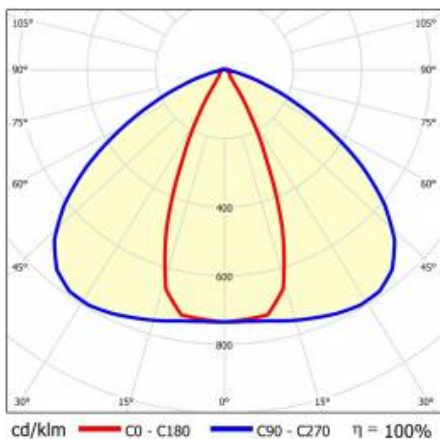

LINEA S LED 1764MM 14000LM 840 IP40 46X117D (96W)

FICHE DÉTAILLÉE DE PRODUIT

TABLEAU DES PARAMÈTRES TECHNIQUES

Référence:	980244	Dimensions (H/L/P/S) [mm]:	1764/53/26
EAN:	5905963980244	Degré d'étanchéité:	IP40
Puissance nominale du luminaire [W]:	96	Méthode de montage:	en saillie, en suspension
Flux lumineux du luminaire [lm]:	14000	Température de travail [° C]:	de -20 à +35
Plage de tension alternative [V]:	220-240	Câble - longueur [m]:	0.30
Fréquence [Hz]:	50-60	Dimensions du carton simple (H / L / P) [mm]:	1764/67/50
Efficacité lumineuse du luminaire [lm / W]:	146	Nombre de pièces sur une palette [pcs]:	104
Classe énergétique:	C	Poids net [kg]:	1.900
Classe de protection:	I	Type de diffuseur:	Panneau de lentilles
Température de couleur [K]:	4000	Sécurité photobiologique:	groupe de risque 1 (faible risque)
Indice de rendu des couleurs (Ra) >:	80	Garantie [ans]:	5
SDMC:	3	Certificat CE:	46/2025
Durée de vie de la LED L70B50 [h]:	196000	Certificat ENEC:	0331/ENEC/23
Durée de vie de la LED L80B10 [h]:	123000	HACCP:	852/2004
Durée de vie de la LED L90B10 [h]:	60000	Instructions d'installation:	Download PDF
Angle d'éclairage [°]:	46x117	Déclaration Environnementale (FEP):	869/2025
Type de diffusion:	de corridor	Mark D:	oui
Matériau du diffuseur:	PC	Certificat ISO:	9001:2015, 14001:2015, 45001:2018, 50001:2018
Matériau du corps:	acier	Pliq LDT:	Download
Couleur du corps:	blanc		

COURBES LÉGÈRES