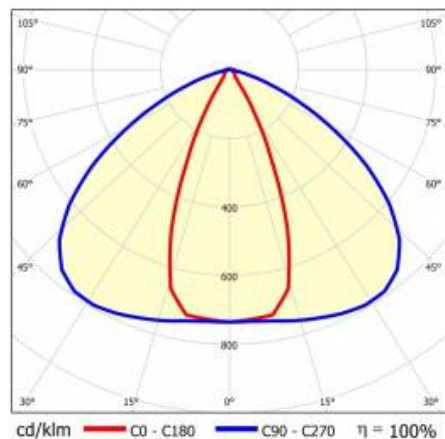

LINEA S LED HE 1764MM 7500LM 840 IP40 46X117D (48W)

FICHE DÉTAILLÉE DE PRODUIT

TABLEAU DES PARAMÈTRES TECHNIQUES

Référence:	980169	Couleur du corps:	blanc
EAN:	5905963980169	Dimensions (H/L/P/S) [mm]:	1764/53/26
Puissance nominale du luminaire [W]:	48	Degré d'étanchéité:	IP40
Flux lumineux du luminaire [lm]:	7500	Méthode de montage:	en saillie, en suspension
Plage de tension alternative [V]:	220-240	Température de travail [° C]:	de -20 à +35
Fréquence [Hz]:	50-60	Câble - longueur [m]:	0.30
Efficacité lumineuse du luminaire [lm / W]:	156	Dimensions du carton simple (H / L / P) [mm]:	1764/67/50
Classe énergétique:	C	Nombre de pièces sur une palette [pcs]:	104
Classe de protection:	I	Poids net [kg]:	1.900
Température de couleur [K]:	4000	Type de diffuseur:	Panneau de lentilles
Indice de rendu des couleurs (Ra) >:	80	Sécurité photobiologique:	groupe de risque 1 (faible risque)
SDMC:	3	Garantie [ans]:	5
Durée de vie de la LED L70B50 [h]:	196000	Certificat CE:	46/2025
Durée de vie de la LED L80B20 [h]:	123000	Certificat ENEC:	0331/ENEC/23
Durée de vie de la LED L90B10 [h]:	60000	HACCP:	852/2004
Angle d'éclairage [°]:	46x117	Instructions d'installation:	Download PDF
Type de diffusion:	de corridor	Déclaration Environnementale (FEP):	852/2025
Matériau du diffuseur:	PC	Pliq LDT:	Download
Matériau du corps:	acier		

COURBES LÉGÈRES