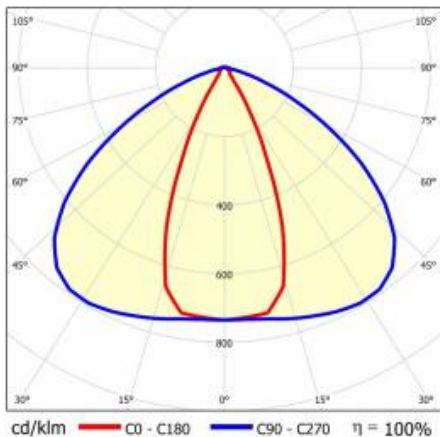

LINEA S LED HE 1764MM 7500LM 840 IP40 46X117D (48W)

FICHE DÉTAILLÉE DE PRODUIT

TABLEAU DES PARAMÈTRES TECHNIQUES

Référence:	980169	Matériau du corps:	acier
EAN:	5905963980169	Couleur du corps:	blanc
Puissance nominale du luminaire [W]:	48	Dimensions (H/L/P/S) [mm]:	1764/53/26
Flux lumineux du luminaire [lm]:	7500	Degré d'étanchéité:	IP40
Plage de tension alternative [V]:	220-240	Méthode de montage:	en saillie, en suspension
Fréquence [Hz]:	50-60	Température de travail [° C]:	de -20 à +35
Efficacité lumineuse du luminaire [lm / W]:	156	Câble - longueur [m]:	0.30
Classe énergétique:	C	Dimensions du carton simple (H / L / P) [mm]:	1764/67/50
Classe de protection:	I	Nombre de pièces sur une palette [pcs]:	104
Température de couleur [K]:	4000	Poids net [kg]:	1.900
Indice de rendu des couleurs (Ra):	>80	Type de diffuseur:	Panneau de lentilles
SDMC:	≤ 3	Garantie [ans]:	5
Durée de vie de la LED L70B50 [h]:	196000	Certificat CE:	465/2023
Durée de vie de la LED L80B20 [h]:	123000	Certificat ENEC:	0331/ENEC/23
Durée de vie de la LED L90B10 [h]:	60000	HACCP:	852/2004
Angle d'éclairage [°]:	46x117	Instructions d'installation:	Download PDF
Type de diffusion:	de corridor	Sécurité photobiologique:	groupe de risque 1 (faible risque)
Matériau du diffuseur:	PC		

COURBES LÉGÈRES