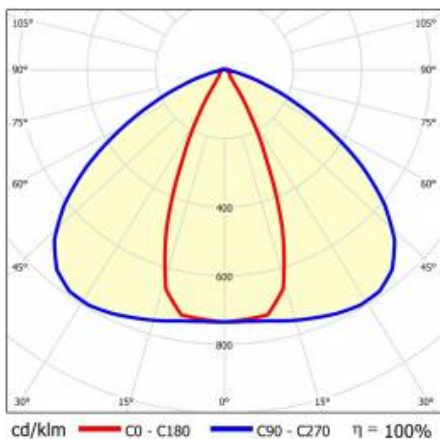

LINEA S LED 1176MM 14000LM 840 IP40 46X117D (92W)

FICHE DÉTAILLÉE DE PRODUIT

TABLEAU DES PARAMÈTRES TECHNIQUES

Référence:	981043	Dimensions (H/L/P/S) [mm]:	1176/53/26
EAN:	5905963981043	Degré d'étanchéité:	IP40
Puissance nominale du luminaire [W]:	92	Méthode de montage:	en saillie, en suspension
Flux lumineux du luminaire [lm]:	14000	Température de travail [° C]:	de -20 à +35
Plage de tension alternative [V]:	220-240	Câble - longueur [m]:	0.30
Fréquence [Hz]:	50-60	Dimensions du carton simple (H / L / P) [mm]:	1176/67/50
Efficacité lumineuse du luminaire [lm / W]:	152	Nombre de pièces sur une palette [pcs]:	104
Classe énergétique:	C	Poids net [kg]:	1.500
Classe de protection:	I	Type de diffuseur:	Panneau de lentilles
Température de couleur [K]:	4000	Sécurité photobiologique:	groupe de risque 1 (faible risque)
Indice de rendu des couleurs (Ra) >:	80	Garantie [ans]:	5
SDMC:	3	Certificat CE:	46/2025
Durée de vie de la LED L70B50 [h]:	196000	Certificat ENEC:	0331/ENEC/23
Durée de vie de la LED L80B10 [h]:	123000	HACCP:	852/2004
Durée de vie de la LED L90B10 [h]:	60000	Instructions d'installation:	Download PDF
Angle d'éclairage [°]:	46x117	Déclaration Environnementale (FEP):	869/2025
Type de diffusion:	de corridor	Mark D:	oui
Matériau du diffuseur:	PC	Certificat ISO:	9001:2015, 14001:2015, 45001:2018, 50001:2018
Matériau du corps:	acier	Pliq LDT:	Download
Couleur du corps:	blanc		

COURBES LÉGÈRES