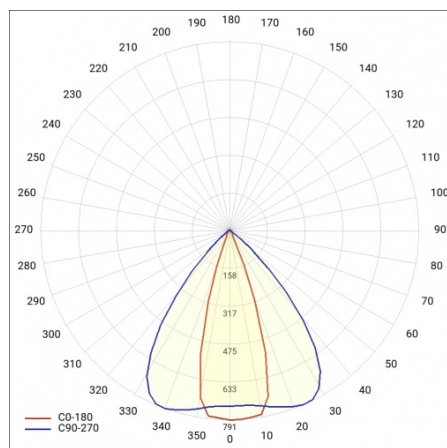

LINEA S LED 1176MM 11700LM 840 IP40 46X117D (77W)

FICHE DÉTAILLÉE DE PRODUIT

TABLEAU DES PARAMÈTRES TECHNIQUES

Référence:	980046	Matériau du corps:	acier
EAN:	5905963980046	Couleur du corps:	blanc
Puissance nominale du luminaire [W]:	77	Degré d'étanchéité:	IP40
Flux lumineux du luminaire [lm]:	11700	Dimensions (H/L/P/S) [mm]:	1176/53/26
Plage de tension alternative [V]:	220-240	Méthode de montage:	en saillie, en suspension
Fréquence [Hz]:	50-60	Température de travail [° C]:	de -20 à +35
Efficacité lumineuse du luminaire [lm / W]:	152	Câble - longueur [m]:	0.30
Classe énergétique:	C	Dimensions du carton simple (H / L / P) [mm]:	1176/67/50
Classe de protection:	I	Nombre de pièces sur une palette [pcs]:	104
Température de couleur [K]:	4000	Poids net [kg]:	1.500
Indice de rendu des couleurs (Ra):	>80	Type de diffuseur:	Panneau de lentilles
SDMC:	≤ 3	Garantie [ans]:	5
Durée de vie de la LED L70B50 [h]:	196000	Certificat CE:	172/2023
Durée de vie de la LED L80B20 [h]:	123000	Certificat ENEC:	0331/ENEC/23
Angle d'éclairage [°]:	46x117	HACCP:	852/2004
Durée de vie de la LED L90B10 [h]:	60000	Instructions d'installation:	Download PDF
Type de diffusion:	de corridor	Sécurité photobiologique:	groupe de risque 1 (faible risque)
Matériau du diffuseur:	PC	Pliq LDT:	Download

COURBES LÉGÈRES