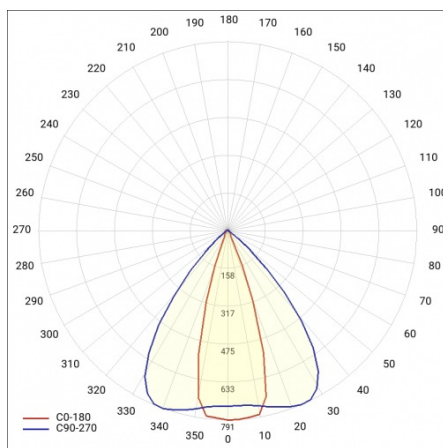

LINEA S LED 1176MM 11700LM 840 IP40 46X117D (77W)

FICHE DÉTAILLÉE DE PRODUIT

TABLEAU DES PARAMÈTRES TECHNIQUES

Référence:	980046	Matériau du corps:	acier
EAN:	5905963980046	Couleur du corps:	blanc
Puissance nominale du luminaire [W]:	77	Degré d'étanchéité:	IP40
Flux lumineux du luminaire [lm]:	11700	Dimensions (H/L/P/S) [mm]:	1176/53/26
Plage de tension alternative [V]:	220-240	Méthode de montage:	en saillie, en suspension
Fréquence [Hz]:	50-60	Température de travail [° C]:	de -20 à +35
Efficacité lumineuse du luminaire [lm / W]:	152	Câble - longueur [m]:	0.30
Classe énergétique:	C	Dimensions du carton simple (H / L / P) [mm]:	1176/67/50
Classe de protection:	I	Nombre de pièces sur une palette [pcs]:	104
Température de couleur [K]:	4000	Poids net [kg]:	1.500
Indice de rendu des couleurs (Ra):	>80	Type de diffuseur:	Panneau de lentilles
SDMC:	≤ 3	Garantie [ans]:	5
Durée de vie de la LED L70B50 [h]:	196000	Certificat CE:	172/2023
Durée de vie de la LED L80B20 [h]:	123000	Certificat ENEC:	0331/ENEC/23
Angle d'éclairage [°]:	46x117	HACCP:	852/2004
Durée de vie de la LED L90B10 [h]:	60000	Instructions d'installation:	Download PDF
Type de diffusion:	de corridor	Sécurité photobiologique:	groupe de risque 1 (faible risque)
Matériau du diffuseur:	PC	Pliq LDT:	Download

COURBES LÉGÈRES