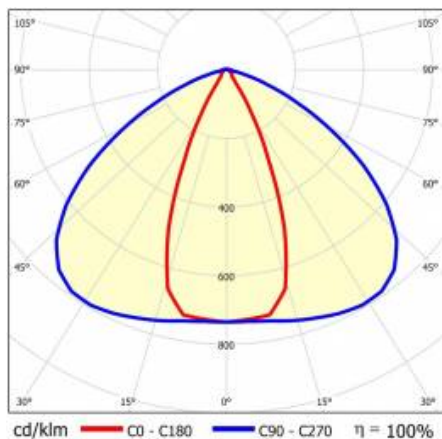

LINEA S LED HE 1176MM 10400LM 840 IP40 46X117D (67W)

FICHE DÉTAILLÉE DE PRODUIT

TABLEAU DES PARAMÈTRES TECHNIQUES

Référence:	980510	Dimensions (H/L/P/S) [mm]:	1176/53/26
EAN:	5905963980510	Degré d'étanchéité:	IP40
Puissance nominale du luminaire [W]:	67	Méthode de montage:	en saillie, en suspension
Flux lumineux du luminaire [lm]:	10400	Température de travail [° C]:	de -20 à +35
Plage de tension alternative [V]:	220-240	Câble - longueur [m]:	0.30
Fréquence [Hz]:	50-60	Dimensions du carton simple (H / L / P) [mm]:	1176/67/50
Efficacité lumineuse du luminaire [lm / W]:	155	Nombre de pièces sur une palette [pcs]:	104
Classe énergétique:	C	Poids net [kg]:	1.500
Classe de protection:	I	Type de diffuseur:	Panneau de lentilles
Température de couleur [K]:	4000	Sécurité photobiologique:	groupe de risque 1 (faible risque)
Indice de rendu des couleurs (Ra) >:	80	Garantie [ans]:	5
SDMC:	3	Certificat CE:	46/2025
Durée de vie de la LED L70B50 [h]:	196000	Certificat ENEC:	0331/ENEC/23
Durée de vie de la LED L80B10 [h]:	123000	HACCP:	852/2004
Durée de vie de la LED L90B10 [h]:	60000	Instructions d'installation:	Download PDF
Angle d'éclairage [°]:	46x117	Déclaration Environnementale (FEP):	869/2025
Type de diffusion:	de corridor	Mark D:	oui
Matériau du diffuseur:	PC	Certificat ISO:	9001:2015, 14001:2015, 45001:2018, 50001:2018
Matériau du corps:	acier	Pliq LDT:	Download
Couleur du corps:	blanc		

COURBES LÉGÈRES