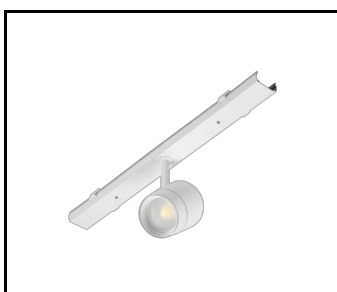

LINEA S LED 588mm - 1xEXPO ADJUST 2050lm zoom 22-55st. BLANC 840 20W (981265)