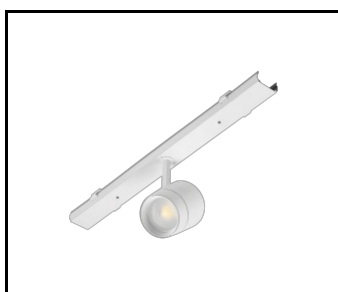

LINEA S LED 588mm - 1xEXPO ADJUST 2050lm DALI zoom 22-55st. BLANC 840 20W (981272)