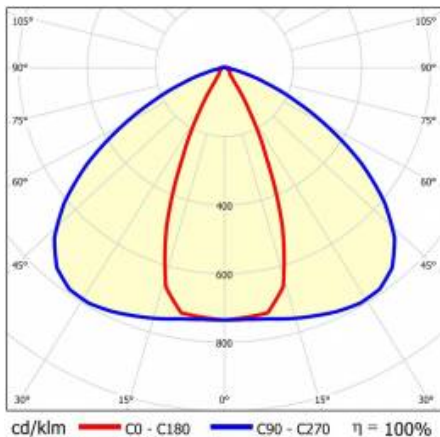

LINEA S LED HE 1176MM 10400LM 840 IP40 46X117D (67W)

FICHE DÉTAILLÉE DE PRODUIT

TABLEAU DES PARAMÈTRES TECHNIQUES

Référence:	980510	Matériau du corps:	acier
EAN:	5905963980510	Couleur du corps:	blanc
Puissance nominale du luminaire [W]:	67	Dimensions (H/L/P/S) [mm]:	1176/53/26
Flux lumineux du luminaire [lm]:	10400	Degré d'étanchéité:	IP40
Plage de tension alternative [V]:	220-240	Méthode de montage:	en saillie, en suspension
Fréquence [Hz]:	50-60	Température de travail [° C]:	de -20 à +35
Efficacité lumineuse du luminaire [lm / W]:	155	Câble - longueur [m]:	0.30
Classe énergétique:	C	Dimensions du carton simple (H / L / P) [mm]:	1176/67/50
Classe de protection:	I	Nombre de pièces sur une palette [pcs]:	104
Température de couleur [K]:	4000	Poids net [kg]:	1.500
Indice de rendu des couleurs (Ra):	>80	Type de diffuseur:	Panneau de lentilles
SDMC:	≤ 3	Garantie [ans]:	5
Durée de vie de la LED L70B50 [h]:	196000	Certificat CE:	172/2023
Durée de vie de la LED L80B20 [h]:	123000	Certificat ENEC:	0331/ENEC/23
Durée de vie de la LED L90B10 [h]:	60000	HACCP:	852/2004
Angle d'éclairage [°]:	46x117	Instructions d'installation:	Download PDF
Type de diffusion:	de corridor	Sécurité photobiologique:	groupe de risque 1 (faible risque)
Matériau du diffuseur:	PC		

COURBES LÉGÈRES