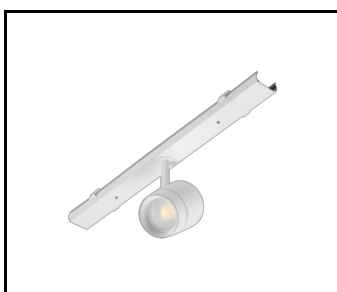

CARACTÉRISTIQUES DU PRODUIT

LINEA S LED est un système de ligne lumineuse monté en surface et suspendu, représentant une nouvelle génération de luminaires dédiés à la technologie LED. Le système de connexion innovant et le câblage en boucle permettent l'assemblage rapide des luminaires dans une ligne d'éclairage et le remplacement flexible des modules d'éclairage pour répondre aux besoins actuels. Le design utilisé permet un montage et un raccordement électrique faciles. Le corps en acier, conçu de A à Z, assure la solidité et la robustesse du luminaire, tandis que le profil latéral étroit permet l'installation dans des zones difficiles d'accès. Les diodes d'un fabricant renommé et les nouveaux modules LED contribuent à l'efficacité lumineuse très élevée.

LINEA S Bloc d'alimentation LED 5P (980084)

LINEA S LED grille métallique 1176mm (980947)

LINEA S LED fascia PVC 1176mm (980930)

LINEA S LED grille métallique 588mm (980985)

LINEA S LED - Grille en PVC 588mm (980992)

LINEA S LED pendentif 1.5m (981173)

Support de montage en surface Linea S LED (980954)

Suspension de chaîne LINEA S LED (981425)

Bloc d'alimentation LED Linea S 7P (980978)

LINEA S LED 588mm AW DOT CS 2W 1h NM AT (981227)

LINEA S LED 588mm AW DOT CSC 2W 1h NM AT (981234)

LINEA S LED 588mm AW DOT CSO 2W 1h NM AT (981241)

LINEA S LED 588mm - 1xEXPO ADJUST 2050lm zoom 22-55st. BLANC 840 20W (981265)

LINEA S LED 588mm - 1xEXPO ADJUST 2050lm DALI zoom 22-55st. BLANC 840 20W (981272)