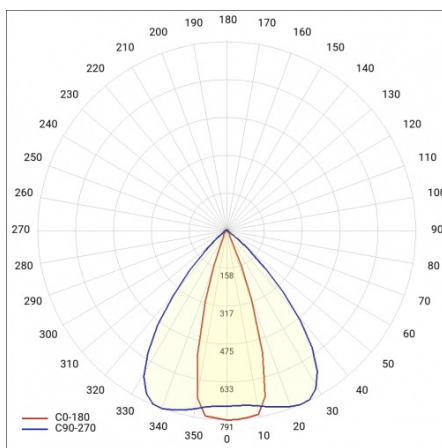

LINEA S LED 1176MM 10800LM 840 IP40 46X117D (73W)

FICHE DÉTAILLÉE DE PRODUIT

TABLEAU DES PARAMÈTRES TECHNIQUES

Référence:	980435	Matériau du corps:	acier
EAN:	5905963980435	Couleur du corps:	blanc
Puissance nominale du luminaire [W]:	73	Degré d'étanchéité:	IP40
Flux lumineux du luminaire [lm]:	10800	Dimensions (H/L/P/S) [mm]:	1176/53/26
Plage de tension alternative [V]:	220-240	Méthode de montage:	en saillie, en suspension
Fréquence [Hz]:	50-60	Température de travail [° C]:	de -20 à +35
Efficacité lumineuse du luminaire [lm / W]:	148	Câble - longueur [m]:	0.30
Classe énergétique:	C	Dimensions du carton simple (H / L / P) [mm]:	1176/67/50
Classe de protection:	I	Nombre de pièces sur une palette [pcs]:	104
Température de couleur [K]:	4000	Poids net [kg]:	1.500
Indice de rendu des couleurs (Ra):	>80	Type de diffuseur:	Panneau de lentilles
SDMC:	≤ 3	Garantie [ans]:	5
Durée de vie de la LED L70B50 [h]:	196000	Certificat CE:	172/2023
Durée de vie de la LED L80B20 [h]:	123000	Certificat ENEC:	0331/ENEC/23
Angle d'éclairage [°]:	46x117	HACCP:	852/2004
Durée de vie de la LED L90B10 [h]:	60000	Instructions d'installation:	Download PDF
Type de diffusion:	de corridor	Sécurité photobiologique:	groupe de risque 1 (faible risque)
Matériau du diffuseur:	PC	Pliq LDT:	Download

COURBES LÉGÈRES