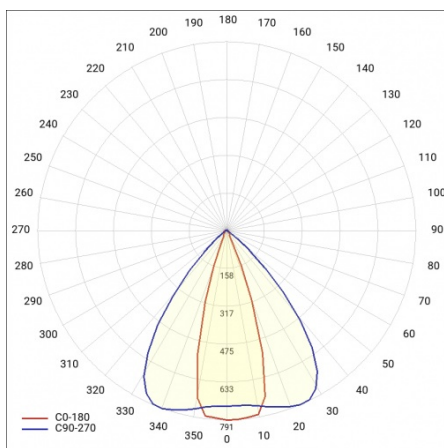

LINEA S LED HE 1176MM 7100LM 840 IP40 46X117D (46W)

FICHE DÉTAILLÉE DE PRODUIT

TABLEAU DES PARAMÈTRES TECHNIQUES

Référence:	980398	Matériau du corps:	acier
EAN:	5905963980398	Couleur du corps:	blanc
Puissance nominale du luminaire [W]:	46	Degré d'étanchéité:	IP40
Flux lumineux du luminaire [lm]:	7100	Dimensions (H/L/P/S) [mm]:	1176/53/26
Plage de tension alternative [V]:	220-240	Méthode de montage:	en saillie, en suspension
Fréquence [Hz]:	50-60	Température de travail [° C]:	de -20 à +35
Efficacité lumineuse du luminaire [lm / W]:	154	Câble - longueur [m]:	0.30
Classe énergétique:	C	Dimensions du carton simple (H / L / P) [mm]:	1176/67/50
Classe de protection:	I	Nombre de pièces sur une palette [pcs]:	104
Température de couleur [K]:	4000	Poids net [kg]:	1.500
Indice de rendu des couleurs (Ra):	>80	Type de diffuseur:	Panneau de lentilles
SDMC:	≤ 3	Garantie [ans]:	5
Durée de vie de la LED L70B50 [h]:	196000	Certificat CE:	172/2023
Durée de vie de la LED L80B20 [h]:	123000	Certificat ENEC:	0331/ENEC/23
Angle d'éclairage [°]:	46x117	HACCP:	852/2004
Durée de vie de la LED L90B10 [h]:	60000	Instructions d'installation:	Download PDF
Type de diffusion:	de corridor	Sécurité photobiologique:	groupe de risque 1 (faible risque)
Matériau du diffuseur:	PC	Pliq LDT:	Download

COURBES LÉGÈRES