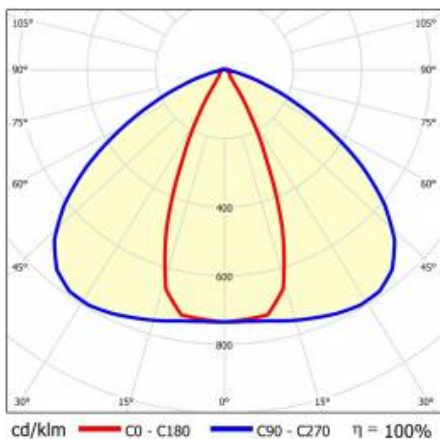

LINEA S LED HE 1176MM 7100LM 840 IP40 46X117D (46W)

FICHE DÉTAILLÉE DE PRODUIT

TABLEAU DES PARAMÈTRES TECHNIQUES

Référence:	980398	Dimensions (H/L/P/S) [mm]:	1176/53/26
EAN:	5905963980398	Degré d'étanchéité:	IP40
Puissance nominale du luminaire [W]:	46	Méthode de montage:	en saillie, en suspension
Flux lumineux du luminaire [lm]:	7100	Température de travail [° C]:	de -20 à +35
Plage de tension alternative [V]:	220-240	Câble - longueur [m]:	0.30
Fréquence [Hz]:	50-60	Dimensions du carton simple (H / L / P) [mm]:	1176/67/50
Efficacité lumineuse du luminaire [lm / W]:	154	Nombre de pièces sur une palette [pcs]:	104
Classe énergétique:	C	Poids net [kg]:	1.500
Classe de protection:	I	Type de diffuseur:	Panneau de lentilles
Température de couleur [K]:	4000	Sécurité photobiologique:	groupe de risque 1 (faible risque)
Indice de rendu des couleurs (Ra) >:	80	Garantie [ans]:	5
SDMC:	3	Certificat CE:	46/2025
Durée de vie de la LED L70B50 [h]:	196000	Certificat ENEC:	0331/ENEC/23
Durée de vie de la LED L80B10 [h]:	123000	HACCP:	852/2004
Durée de vie de la LED L90B10 [h]:	60000	Instructions d'installation:	Download PDF
Angle d'éclairage [°]:	46x117	Déclaration Environnementale (FEP):	869/2025
Type de diffusion:	de corridor	Mark D:	oui
Matériau du diffuseur:	PC	Certificat ISO:	9001:2015, 14001:2015, 45001:2018, 50001:2018
Matériau du corps:	acier	Pliq LDT:	Download
Couleur du corps:	blanc		

COURBES LÉGÈRES