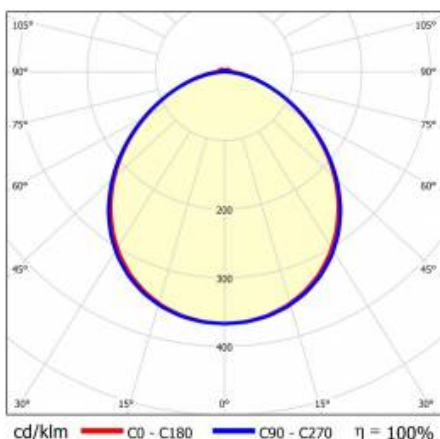

LINEA S LED 1764MM 21400LM 840 IP40 105D DALI (146W)

FICHE DÉTAILLÉE DE PRODUIT

TABLEAU DES PARAMÈTRES TECHNIQUES

Référence:	980695	Dimensions (H/L/P/S) [mm]:	1764/53/26
EAN:	5905963980695	Degré d'étanchéité:	IP40
Puissance nominale du luminaire [W]:	146	Méthode de montage:	en saillie, en suspension
Flux lumineux du luminaire [lm]:	21400	Température de travail [° C]:	de -20 à +35
Plage de tension alternative [V]:	220-240	DIMM DALI:	oui
Fréquence [Hz]:	50-60	Câble - longueur [m]:	0.30
Efficacité lumineuse du luminaire [lm / W]:	147	Dimensions du carton simple (H / L / P) [mm]:	1764/67/50
Classe énergétique:	C	Nombre de pièces sur une palette [pcs]:	104
Classe de protection:	I	Poids net [kg]:	2
Température de couleur [K]:	4000	Type de diffuseur:	congelé
Indice de rendu des couleurs (Ra) >:	80	Sécurité photobiologique:	groupe de risque 1 (faible risque)
SDMC:	3	Garantie [ans]:	5
Durée de vie de la LED L70B50 [h]:	196000	Certificat CE:	46/2025
Durée de vie de la LED L80B10 [h]:	123000	Certificat ENEC:	0331/ENEC/23
Durée de vie de la LED L90B10 [h]:	60000	HACCP:	852/2004
Angle d'éclairage [°]:	105	Instructions d'installation:	Download PDF
Type de diffusion:	symétrique	Déclaration Environnementale (FEP):	869/2025
Matériau du diffuseur:	PC	Mark D:	oui
Matériau du corps:	acier	Certificat ISO:	9001:2015, 14001:2015, 45001:2018, 50001:2018
Couleur du corps:	blanc	Plik LDT:	Download

COURBES LÉGÈRES