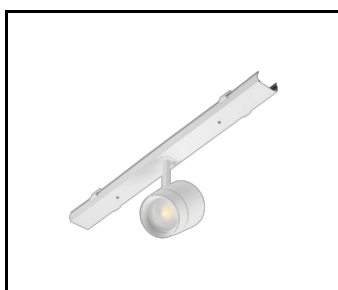

LINEA S LED 588mm - 1xEXPO ADJUST 2050lm DALI zoom 22-55st. BLANC 840 20W (981272)