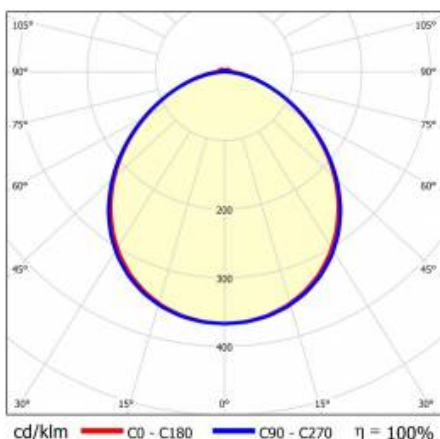

LINEA S LED 1764MM 16200LM 840 IP40 105D DALI (109W)

FICHE DÉTAILLÉE DE PRODUIT

TABLEAU DES PARAMÈTRES TECHNIQUES

Référence:	980657	Dimensions (H/L/P/S) [mm]:	1764/53/26
EAN:	5905963980657	Degré d'étanchéité:	IP40
Puissance nominale du luminaire [W]:	109	Méthode de montage:	en saillie, en suspension
Flux lumineux du luminaire [lm]:	16200	Température de travail [° C]:	de -20 à +35
Plage de tension alternative [V]:	220-240	DIMM DALI:	oui
Fréquence [Hz]:	50-60	Câble - longueur [m]:	0.30
Efficacité lumineuse du luminaire [lm / W]:	149	Dimensions du carton simple (H / L / P) [mm]:	1764/67/50
Classe énergétique:	C	Nombre de pièces sur une palette [pcs]:	104
Classe de protection:	I	Poids net [kg]:	1.900
Température de couleur [K]:	4000	Type de diffuseur:	congelé
Indice de rendu des couleurs (Ra) >:	80	Sécurité photobiologique:	groupe de risque 1 (faible risque)
SDMC:	3	Garantie [ans]:	5
Durée de vie de la LED L70B50 [h]:	196000	Certificat CE:	46/2025
Durée de vie de la LED L80B10 [h]:	123000	Certificat ENEC:	0331/ENEC/23
Durée de vie de la LED L90B10 [h]:	60000	HACCP:	852/2004
Angle d'éclairage [°]:	105	Instructions d'installation:	Download PDF
Type de diffusion:	symétrique	Déclaration Environnementale (FEP):	869/2025
Matériau du diffuseur:	PC	Mark D:	oui
Matériau du corps:	acier	Certificat ISO:	9001:2015, 14001:2015, 45001:2018, 50001:2018
Couleur du corps:	blanc	Plik LDT:	Download

COURBES LÉGÈRES