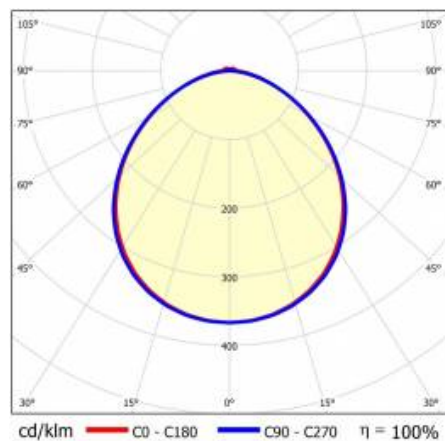

LINEA S LED 1764MM 9500LM 840 IP40 105D DALI (65W)

FICHE DÉTAILLÉE DE PRODUIT

TABLEAU DES PARAMÈTRES TECHNIQUES

Référence:	980572	Matériau du corps:	acier
EAN:	5905963980572	Couleur du corps:	blanc
Puissance nominale du luminaire [W]:	65	Dimensions (H/L/P/S) [mm]:	1764/53/26
Flux lumineux du luminaire [lm]:	9500	Degré d'étanchéité:	IP40
Plage de tension alternative [V]:	220-240	Méthode de montage:	en saillie, en suspension
Fréquence [Hz]:	50-60	Température de travail [° C]:	de -20 à +35
Efficacité lumineuse du luminaire [lm / W]:	146	DIMM DALI:	oui
Classe énergétique:	C	Câble - longueur [m]:	0.30
Classe de protection:	I	Dimensions du carton simple (H / L / P) [mm]:	1764/67/50
Température de couleur [K]:	4000	Nombre de pièces sur une palette [pcs]:	104
Indice de rendu des couleurs (Ra):	>80	Poids net [kg]:	1.900
SDMC:	≤ 3	Type de diffuseur:	congelé
Durée de vie de la LED L70B50 [h]:	196000	Garantie [ans]:	5
Durée de vie de la LED L80B20 [h]:	123000	Certificat CE:	465/2023
Durée de vie de la LED L90B10 [h]:	60000	Certificat ENEC:	0331/ENEC/23
Angle d'éclairage [°]:	105	HACCP:	852/2004
Type de diffusion:	symétrique	Instructions d'installation:	Download PDF
Matériau du diffuseur:	PC	Sécurité photobiologique:	groupe de risque 1 (faible risque)

COURBES LÉGÈRES