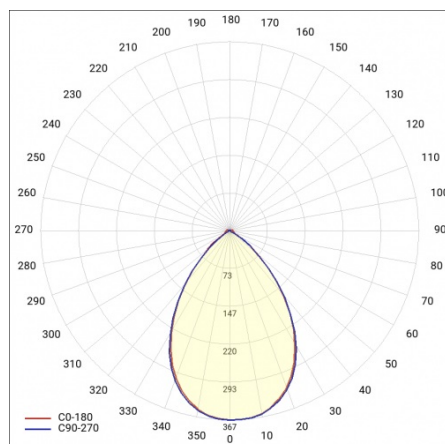

LINEA S LED 1764MM 9500LM 840 IP40 105D DALI (65W)

FICHE DÉTAILLÉE DE PRODUIT

TABLEAU DES PARAMÈTRES TECHNIQUES

Référence:	980572	Matériau du corps:	acier
EAN:	5905963980572	Couleur du corps:	blanc
Puissance nominale du luminaire [W]:	65	Degré d'étanchéité:	IP40
Flux lumineux du luminaire [lm]:	9500	Dimensions (H/L/P/S) [mm]:	1764/53/26
Plage de tension alternative [V]:	220-240	Méthode de montage:	en saillie, en suspension
Fréquence [Hz]:	50-60	Température de travail [° C]:	de -20 à +35
Efficacité lumineuse du luminaire [lm / W]:	146	Câble - longueur [m]:	0.30
Classe énergétique:	C	Dimensions du carton simple (H / L / P) [mm]:	1764/67/50
Classe de protection:	I	Nombre de pièces sur une palette [pcs]:	104
Température de couleur [K]:	4000	Poids net [kg]:	1.900
Indice de rendu des couleurs (Ra):	>80	Type de diffuseur:	congelé
SDMC:	≤ 3	Garantie [ans]:	5
Durée de vie de la LED L70B50 [h]:	196000	Certificat CE:	465/2023
Durée de vie de la LED L80B20 [h]:	123000	Certificat ENEC:	0331/ENEC/23
Angle d'éclairage [°]:	105	HACCP:	852/2004
Durée de vie de la LED L90B10 [h]:	60000	Instructions d'installation:	Download PDF
Type de diffusion:	symétrique	Sécurité photobiologique:	groupe de risque 1 (faible risque)
Matériau du diffuseur:	PC	Pliq LDT:	Download
DIMM DALI:	oui		

COURBES LÉGÈRES