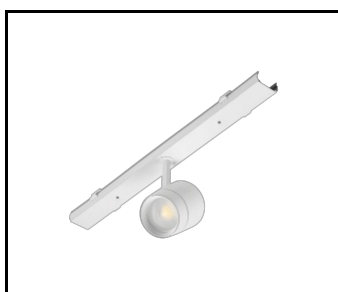

LINEA S LED 588mm - 1xEXPO
ADJUST 2050lm DALI zoom 22-55st.
BLANC 840 20W (981272)