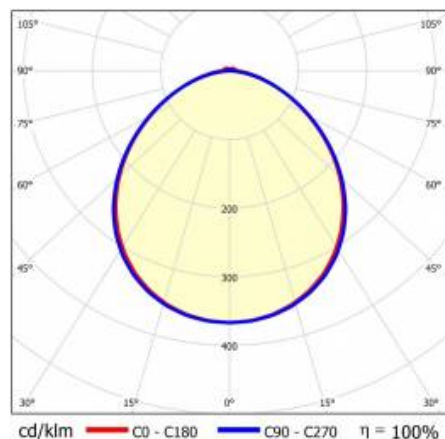

LINEA S LED 1764MM 9500LM 840 IP40 105D DALI (65W)

FICHE DÉTAILLÉE DE PRODUIT

TABLEAU DES PARAMÈTRES TECHNIQUES

Référence:	980572	Matériau du corps:	acier
EAN:	5905963980572	Couleur du corps:	blanc
Puissance nominale du luminaire [W]:	65	Dimensions (H/L/P/S) [mm]:	1764/53/26
Flux lumineux du luminaire [lm]:	9500	Degré d'étanchéité:	IP40
Plage de tension alternative [V]:	220-240	Méthode de montage:	en saillie, en suspension
Fréquence [Hz]:	50-60	Température de travail [° C]:	de -20 à +35
Efficacité lumineuse du luminaire [lm / W]:	146	DIMM DALI:	oui
Classe énergétique:	C	Câble - longueur [m]:	0.30
Classe de protection:	I	Dimensions du carton simple (H / L / P) [mm]:	1764/67/50
Température de couleur [K]:	4000	Nombre de pièces sur une palette [pcs]:	104
Indice de rendu des couleurs (Ra):	>80	Poids net [kg]:	1.900
SDMC:	≤ 3	Type de diffuseur:	congelé
Durée de vie de la LED L70B50 [h]:	196000	Garantie [ans]:	5
Durée de vie de la LED L80B20 [h]:	123000	Certificat CE:	465/2023
Durée de vie de la LED L90B10 [h]:	60000	Certificat ENEC:	0331/ENEC/23
Angle d'éclairage [°]:	105	HACCP:	852/2004
Type de diffusion:	symétrique	Instructions d'installation:	Download PDF
Matériau du diffuseur:	PC	Sécurité photobiologique:	groupe de risque 1 (faible risque)

COURBES LÉGÈRES