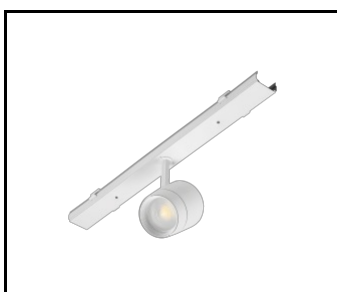

LINEA S LED 588mm - 1xEXPO
ADJUST 2050lm zoom 22-55st.
BLANC 840 20W (981265)