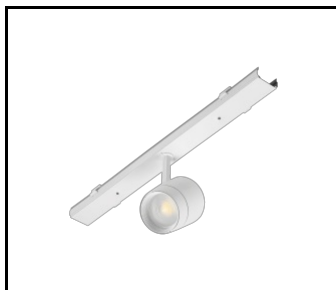

LINEA S LED 588mm AW DOT CS 2W 1h NM AT (981227)

LINEA S LED 588mm - 1xEXPO ADJUST 2050lm DALI zoom 22-55st. BLANC 840 20W (981272)