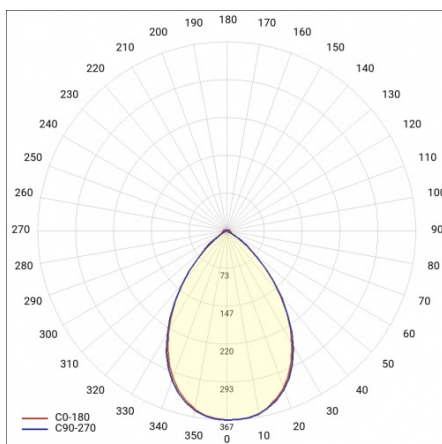

LINEA S LED HE 1176MM 14400LM 840 IP40 105D DALI (94W)

FICHE DÉTAILLÉE DE PRODUIT

TABLEAU DES PARAMÈTRES TECHNIQUES

Référence:	981111	Matériau du corps:	acier
EAN:	5905963981111	Couleur du corps:	blanc
Puissance nominale du luminaire [W]:	94	Degré d'étanchéité:	IP40
Flux lumineux du luminaire [lm]:	14400	Dimensions (H/L/P/S) [mm]:	1176/53/26
Plage de tension alternative [V]:	220-240	Méthode de montage:	en saillie, en suspension
Fréquence [Hz]:	50-60	Température de travail [° C]:	de -20 à +35
Efficacité lumineuse du luminaire [lm / W]:	153	Câble - longueur [m]:	0.30
Classe énergétique:	C	Dimensions du carton simple (H / L / P) [mm]:	1176/67/50
Classe de protection:	I	Nombre de pièces sur une palette [pcs]:	104
Température de couleur [K]:	4000	Poids net [kg]:	1.500
Indice de rendu des couleurs (Ra):	>80	Type de diffuseur:	congelé
SDMC:	≤ 3	Garantie [ans]:	5
Durée de vie de la LED L70B50 [h]:	196000	Certificat CE:	172/2023
Durée de vie de la LED L80B20 [h]:	123000	Certificat ENEC:	0331/ENEC/23
Angle d'éclairage [°]:	105	HACCP:	852/2004
Durée de vie de la LED L90B10 [h]:	60000	Instructions d'installation:	Download PDF
Type de diffusion:	symétrique	Sécurité photobiologique:	groupe de risque 1 (faible risque)
Matériau du diffuseur:	PC	Pliq LDT:	Download
DIMM DALI:	oui		

COURBES LÉGÈRES