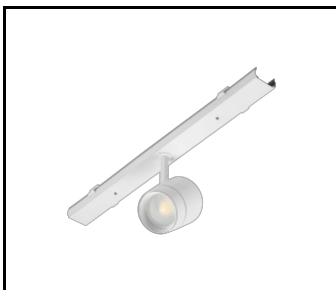

CARACTÉRISTIQUES DU PRODUIT

LINEA S LED est un système de ligne lumineuse monté en surface et suspendu, représentant une nouvelle génération de luminaires dédiés à la technologie LED. Le système de connexion innovant et le câblage en boucle permettent l'assemblage rapide des luminaires dans une ligne d'éclairage et le remplacement flexible des modules d'éclairage pour répondre aux besoins actuels. Le design utilisé permet un montage et un raccordement électrique faciles. Le corps en acier, conçu de A à Z, assure la solidité et la robustesse du luminaire, tandis que le profil latéral étroit permet l'installation dans des zones difficiles d'accès. Les diodes d'un fabricant renommé et les nouveaux modules LED contribuent à l'efficacité lumineuse très élevée.

LINEA S Bloc d'alimentation LED 5P (980084)

LINEA S LED grille métallique 1176mm (980947)

LINEA S LED fascia PVC 1176mm (980930)

LINEA S LED grille métallique 588mm (980985)

LINEA S LED - Grille en PVC 588mm (980992)

LINEA S LED pendentif 1.5m (981173)

Support de montage en surface Linea S LED (980954)

Suspension de chaîne LINEA S LED (981425)

Bloc d'alimentation LED Linea S 7P (980978)

LINEA S LED 588mm AW DOT CS 2W 1h NM AT (981227)

LINEA S LED 588mm AW DOT CSC 2W 1h NM AT (981234)

LINEA S LED 588mm AW DOT CSO 2W 1h NM AT (981241)

LINEA S LED 588mm - 1xEXPO ADJUST 2050lm zoom 22-55st. BLANC 840 20W (981265)

LINEA S LED 588mm - 1xEXPO ADJUST 2050lm DALI zoom 22-55st. BLANC 840 20W (981272)