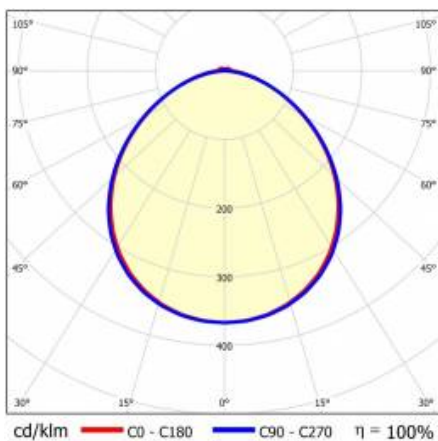

LINEA S LED HE 1176MM 14400LM 840 IP40 105D DALI (94W)

FICHE DÉTAILLÉE DE PRODUIT

TABLEAU DES PARAMÈTRES TECHNIQUES

Référence:	981111	Matériau du corps:	acier
EAN:	5905963981111	Couleur du corps:	blanc
Puissance nominale du luminaire [W]:	94	Dimensions (H/L/P/S) [mm]:	1176/53/26
Flux lumineux du luminaire [lm]:	14400	Degré d'étanchéité:	IP40
Plage de tension alternative [V]:	220-240	Méthode de montage:	en saillie, en suspension
Fréquence [Hz]:	50-60	Température de travail [° C]:	de -20 à +35
Efficacité lumineuse du luminaire [lm / W]:	153	DIMM DALI:	oui
Classe énergétique:	C	Câble - longueur [m]:	0.30
Classe de protection:	I	Dimensions du carton simple (H / L / P) [mm]:	1176/67/50
Température de couleur [K]:	4000	Nombre de pièces sur une palette [pcs]:	104
Indice de rendu des couleurs (Ra):	>80	Poids net [kg]:	1.500
SDMC:	≤ 3	Type de diffuseur:	congelé
Durée de vie de la LED L70B50 [h]:	196000	Garantie [ans]:	5
Durée de vie de la LED L80B20 [h]:	123000	Certificat CE:	172/2023
Durée de vie de la LED L90B10 [h]:	60000	Certificat ENEC:	0331/ENEC/23
Angle d'éclairage [°]:	105	HACCP:	852/2004
Type de diffusion:	symétrique	Instructions d'installation:	Download PDF
Matériau du diffuseur:	PC	Sécurité photobiologique:	groupe de risque 1 (faible risque)

COURBES LÉGÈRES