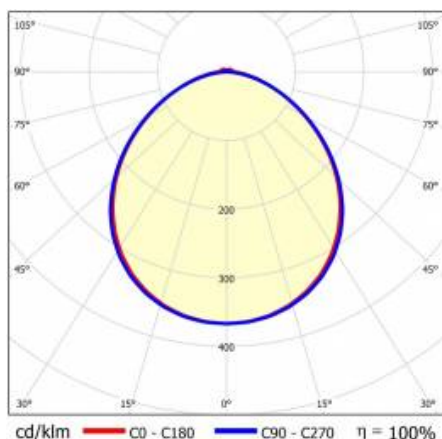

LINEA S LED 1176MM 13800LM 840 IP40 105D DALI (92W)

FICHE DÉTAILLÉE DE PRODUIT

TABLEAU DES PARAMÈTRES TECHNIQUES

Référence:	981104	Dimensions (H/L/P/S) [mm]:	1176/53/26
EAN:	5905963981104	Degré d'étanchéité:	IP40
Puissance nominale du luminaire [W]:	92	Méthode de montage:	en saillie, en suspension
Flux lumineux du luminaire [lm]:	13800	Température de travail [° C]:	de -20 à +35
Plage de tension alternative [V]:	220-240	DIMM DALI:	oui
Fréquence [Hz]:	50-60	Câble - longueur [m]:	0.30
Efficacité lumineuse du luminaire [lm / W]:	150	Dimensions du carton simple (H / L / P) [mm]:	1176/67/50
Classe énergétique:	C	Nombre de pièces sur une palette [pcs]:	104
Classe de protection:	I	Poids net [kg]:	1.500
Température de couleur [K]:	4000	Type de diffuseur:	congelé
Indice de rendu des couleurs (Ra) >:	80	Sécurité photobiologique:	groupe de risque 1 (faible risque)
SDMC:	3	Garantie [ans]:	5
Durée de vie de la LED L70B50 [h]:	196000	Certificat CE:	46/2025
Durée de vie de la LED L80B10 [h]:	123000	Certificat ENEC:	0331/ENEC/23
Durée de vie de la LED L90B10 [h]:	60000	HACCP:	852/2004
Angle d'éclairage [°]:	105	Instructions d'installation:	Download PDF
Type de diffusion:	symétrique	Déclaration Environnementale (FEP):	869/2025
Matériau du diffuseur:	PC	Mark D:	oui
Matériau du corps:	acier	Certificat ISO:	9001:2015, 14001:2015, 45001:2018, 50001:2018
Couleur du corps:	blanc	Plik LDT:	Download

COURBES LÉGÈRES