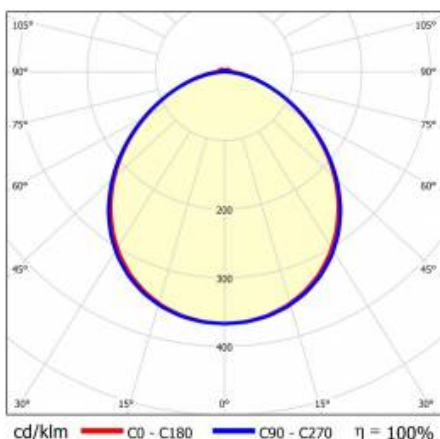

LINEA S LED 1176MM 11600LM 840 IP40 105D DALI (77W)

FICHE DÉTAILLÉE DE PRODUIT

TABLEAU DES PARAMÈTRES TECHNIQUES

Référence:	980893	Dimensions (H/L/P/S) [mm]:	1176/53/26
EAN:	5905963980893	Degré d'étanchéité:	IP40
Puissance nominale du luminaire [W]:	77	Méthode de montage:	en saillie, en suspension
Flux lumineux du luminaire [lm]:	11600	Température de travail [° C]:	de -20 à +35
Plage de tension alternative [V]:	220-240	DIMM DALI:	oui
Fréquence [Hz]:	50-60	Câble - longueur [m]:	0.30
Efficacité lumineuse du luminaire [lm / W]:	151	Dimensions du carton simple (H / L / P) [mm]:	1176/67/50
Classe énergétique:	C	Nombre de pièces sur une palette [pcs]:	104
Classe de protection:	I	Poids net [kg]:	1.500
Température de couleur [K]:	4000	Type de diffuseur:	congelé
Indice de rendu des couleurs (Ra) >:	80	Sécurité photobiologique:	groupe de risque 1 (faible risque)
SDMC:	3	Garantie [ans]:	5
Durée de vie de la LED L70B50 [h]:	196000	Certificat CE:	46/2025
Durée de vie de la LED L80B10 [h]:	123000	Certificat ENEC:	0331/ENEC/23
Durée de vie de la LED L90B10 [h]:	60000	HACCP:	852/2004
Angle d'éclairage [°]:	105	Instructions d'installation:	Download PDF
Type de diffusion:	symétrique	Déclaration Environnementale (FEP):	869/2025
Matériau du diffuseur:	PC	Mark D:	oui
Matériau du corps:	acier	Certificat ISO:	9001:2015, 14001:2015, 45001:2018, 50001:2018
Couleur du corps:	blanc	Plik LDT:	Download

COURBES LÉGÈRES