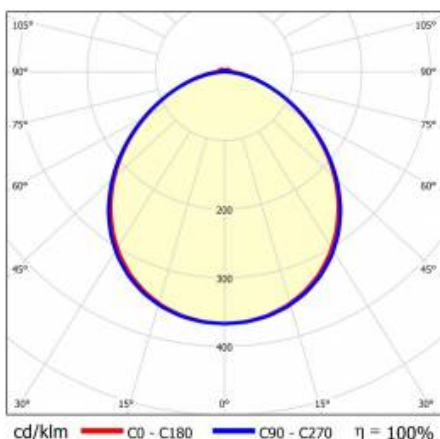

LINEA S LED 1176MM 10700LM 840 IP40 105D DALI (73W)

FICHE DÉTAILLÉE DE PRODUIT

TABLEAU DES PARAMÈTRES TECHNIQUES

Référence:	980855	Dimensions (H/L/P/S) [mm]:	1176/53/26
EAN:	5905963980855	Degré d'étanchéité:	IP40
Puissance nominale du luminaire [W]:	73	Méthode de montage:	en saillie, en suspension
Flux lumineux du luminaire [lm]:	10700	Température de travail [° C]:	de -20 à +35
Plage de tension alternative [V]:	220-240	DIMM DALI:	oui
Fréquence [Hz]:	50-60	Câble - longueur [m]:	0.30
Efficacité lumineuse du luminaire [lm / W]:	147	Dimensions du carton simple (H / L / P) [mm]:	1176/67/50
Classe énergétique:	C	Nombre de pièces sur une palette [pcs]:	104
Classe de protection:	I	Poids net [kg]:	1.500
Température de couleur [K]:	4000	Type de diffuseur:	congelé
Indice de rendu des couleurs (Ra) >:	80	Sécurité photobiologique:	groupe de risque 1 (faible risque)
SDMC:	3	Garantie [ans]:	5
Durée de vie de la LED L70B50 [h]:	196000	Certificat CE:	46/2025
Durée de vie de la LED L80B10 [h]:	123000	Certificat ENEC:	0331/ENEC/23
Durée de vie de la LED L90B10 [h]:	60000	HACCP:	852/2004
Angle d'éclairage [°]:	105	Instructions d'installation:	Download PDF
Type de diffusion:	symétrique	Déclaration Environnementale (FEP):	869/2025
Matériau du diffuseur:	PC	Mark D:	oui
Matériau du corps:	acier	Certificat ISO:	9001:2015, 14001:2015, 45001:2018, 50001:2018
Couleur du corps:	blanc	Plik LDT:	Download

COURBES LÉGÈRES