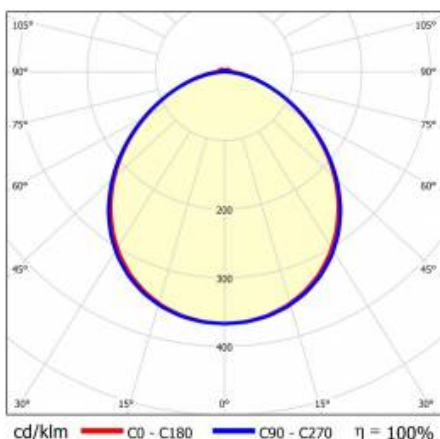

LINEA S LED HE 1176MM 7050LM 840 IP40 105D DALI (46W)

FICHE DÉTAILLÉE DE PRODUIT

TABLEAU DES PARAMÈTRES TECHNIQUES

Référence:	980770	Dimensions (H/L/P/S) [mm]:	1176/53/26
EAN:	5905963980770	Degré d'étanchéité:	IP40
Puissance nominale du luminaire [W]:	46	Méthode de montage:	en saillie, en suspension
Flux lumineux du luminaire [lm]:	7050	Température de travail [° C]:	de -20 à +35
Plage de tension alternative [V]:	220-240	DIMM DALI:	oui
Fréquence [Hz]:	50-60	Câble - longueur [m]:	0.30
Efficacité lumineuse du luminaire [lm / W]:	153	Dimensions du carton simple (H / L / P) [mm]:	1176/67/50
Classe énergétique:	C	Nombre de pièces sur une palette [pcs]:	104
Classe de protection:	I	Poids net [kg]:	1.500
Température de couleur [K]:	4000	Type de diffuseur:	congelé
Indice de rendu des couleurs (Ra) >:	80	Sécurité photobiologique:	groupe de risque 1 (faible risque)
SDMC:	3	Garantie [ans]:	5
Durée de vie de la LED L70B50 [h]:	196000	Certificat CE:	46/2025
Durée de vie de la LED L80B10 [h]:	123000	Certificat ENEC:	0331/ENEC/23
Durée de vie de la LED L90B10 [h]:	60000	HACCP:	852/2004
Angle d'éclairage [°]:	105	Instructions d'installation:	Download PDF
Type de diffusion:	symétrique	Déclaration Environnementale (FEP):	869/2025
Matériau du diffuseur:	PC	Mark D:	oui
Matériau du corps:	acier	Certificat ISO:	9001:2015, 14001:2015, 45001:2018, 50001:2018
Couleur du corps:	blanc	Plik LDT:	Download

COURBES LÉGÈRES