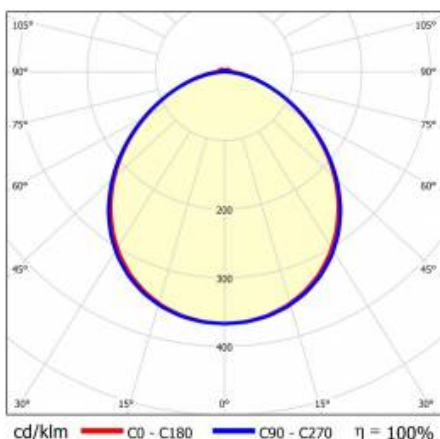

LINEA S LED HE 1176MM 5050LM 840 IP40 105D DALI (33W)

FICHE DÉTAILLÉE DE PRODUIT

TABLEAU DES PARAMÈTRES TECHNIQUES

Référence:	980732	Dimensions (H/L/P/S) [mm]:	1176/53/26
EAN:	5905963980732	Degré d'étanchéité:	IP40
Puissance nominale du luminaire [W]:	33	Méthode de montage:	en saillie, en suspension
Flux lumineux du luminaire [lm]:	5050	Température de travail [° C]:	de -20 à +35
Plage de tension alternative [V]:	220-240	DIMM DALI:	oui
Fréquence [Hz]:	50-60	Câble - longueur [m]:	0.30
Efficacité lumineuse du luminaire [lm / W]:	153	Dimensions du carton simple (H / L / P) [mm]:	1176/67/50
Classe énergétique:	C	Nombre de pièces sur une palette [pcs]:	104
Classe de protection:	I	Poids net [kg]:	1.500
Température de couleur [K]:	4000	Type de diffuseur:	congelé
Indice de rendu des couleurs (Ra) >:	80	Sécurité photobiologique:	groupe de risque 1 (faible risque)
SDMC:	3	Garantie [ans]:	5
Durée de vie de la LED L70B50 [h]:	196000	Certificat CE:	46/2025
Durée de vie de la LED L80B10 [h]:	123000	Certificat ENEC:	0331/ENEC/23
Durée de vie de la LED L90B10 [h]:	60000	HACCP:	852/2004
Angle d'éclairage [°]:	105	Instructions d'installation:	Download PDF
Type de diffusion:	symétrique	Déclaration Environnementale (FEP):	869/2025
Matériau du diffuseur:	PC	Mark D:	oui
Matériau du corps:	acier	Certificat ISO:	9001:2015, 14001:2015, 45001:2018, 50001:2018
Couleur du corps:	blanc	Plik LDT:	Download

COURBES LÉGÈRES