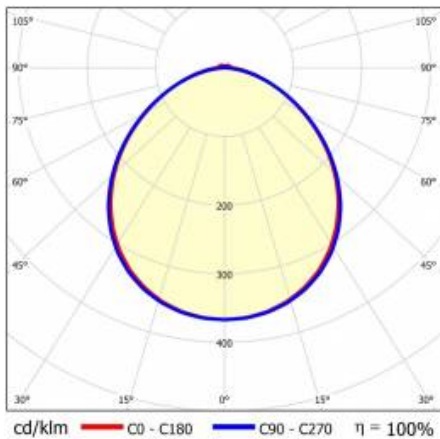

LINEA S LED 1764MM 16200LM 840 IP40 105D (109W)

FICHE DÉTAILLÉE DE PRODUIT

TABLEAU DES PARAMÈTRES TECHNIQUES

Référence:	980268	Matériau du corps:	acier
EAN:	5905963980268	Couleur du corps:	blanc
Puissance nominale du luminaire [W]:	109	Dimensions (H/L/P/S) [mm]:	1764/53/26
Flux lumineux du luminaire [lm]:	16200	Degré d'étanchéité:	IP40
Plage de tension alternative [V]:	220-240	Méthode de montage:	en saillie, en suspension
Fréquence [Hz]:	50-60	Température de travail [° C]:	de -20 à +35
Efficacité lumineuse du luminaire [lm / W]:	149	Câble - longueur [m]:	0.30
Classe énergétique:	C	Dimensions du carton simple (H / L / P) [mm]:	1764/67/50
Classe de protection:	I	Nombre de pièces sur une palette [pcs]:	104
Température de couleur [K]:	4000	Poids net [kg]:	1.900
Indice de rendu des couleurs (Ra):	>80	Type de diffuseur:	congelé
SDMC:	≤ 3	Garantie [ans]:	5
Durée de vie de la LED L70B50 [h]:	196000	Certificat CE:	465/2023
Durée de vie de la LED L80B20 [h]:	123000	Certificat ENEC:	0331/ENEC/23
Durée de vie de la LED L90B10 [h]:	60000	HACCP:	852/2004
Angle d'éclairage [°]:	105	Instructions d'installation:	Download PDF
Type de diffusion:	symétrique	Sécurité photobiologique:	groupe de risque 1 (faible risque)
Matériau du diffuseur:	PC		

COURBES LÉGÈRES