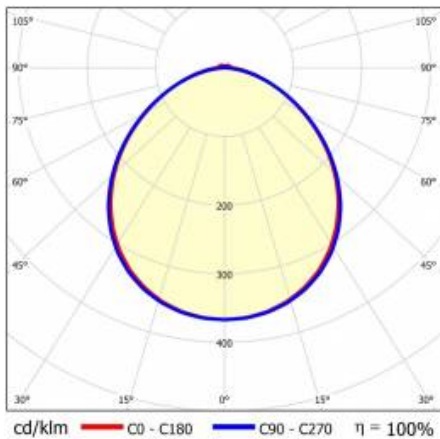

LINEA S LED 1764MM 13900LM 840 IP40 105D (96W)

FICHE DÉTAILLÉE DE PRODUIT

TABLEAU DES PARAMÈTRES TECHNIQUES

Référence:	980220	Matériau du corps:	acier
EAN:	5905963980220	Couleur du corps:	blanc
Puissance nominale du luminaire [W]:	96	Dimensions (H/L/P/S) [mm]:	1764/53/26
Flux lumineux du luminaire [lm]:	13900	Degré d'étanchéité:	IP40
Plage de tension alternative [V]:	220-240	Méthode de montage:	en saillie, en suspension
Fréquence [Hz]:	50-60	Température de travail [° C]:	de -20 à +35
Efficacité lumineuse du luminaire [lm / W]:	145	Câble - longueur [m]:	0.30
Classe énergétique:	C	Dimensions du carton simple (H / L / P) [mm]:	1764/67/50
Classe de protection:	I	Nombre de pièces sur une palette [pcs]:	104
Température de couleur [K]:	4000	Poids net [kg]:	1.900
Indice de rendu des couleurs (Ra):	>80	Type de diffuseur:	congelé
SDMC:	≤ 3	Garantie [ans]:	5
Durée de vie de la LED L70B50 [h]:	196000	Certificat CE:	465/2023
Durée de vie de la LED L80B20 [h]:	123000	Certificat ENEC:	0331/ENEC/23
Durée de vie de la LED L90B10 [h]:	60000	HACCP:	852/2004
Angle d'éclairage [°]:	105	Instructions d'installation:	Download PDF
Type de diffusion:	symétrique	Sécurité photobiologique:	groupe de risque 1 (faible risque)
Matériau du diffuseur:	PC		

COURBES LÉGÈRES