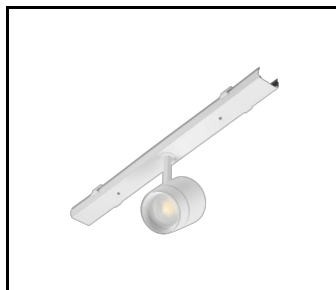

LINEA S LED 588mm - 1xEXPO
ADJUST 2050lm DALI zoom 22-55st.
BLANC 840 20W (981272)