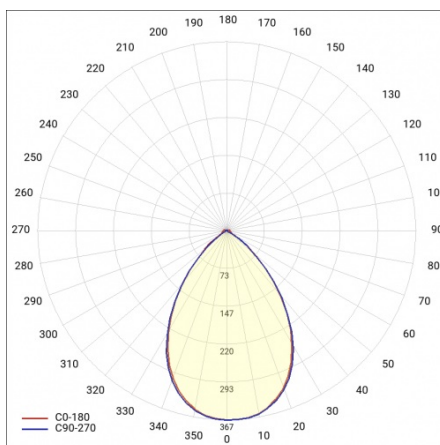

LINEA S LED 1764MM 13900LM 840 IP40 105D (96W)

FICHE DÉTAILLÉE DE PRODUIT

TABLEAU DES PARAMÈTRES TECHNIQUES

Référence:	980220	Matériau du corps:	acier
EAN:	5905963980220	Couleur du corps:	blanc
Puissance nominale du luminaire [W]:	96	Degré d'étanchéité:	IP40
Flux lumineux du luminaire [lm]:	13900	Dimensions (H/L/P/S) [mm]:	1764/53/26
Plage de tension alternative [V]:	220-240	Méthode de montage:	en saillie, en suspension
Fréquence [Hz]:	50-60	Température de travail [° C]:	de -20 à +35
Efficacité lumineuse du luminaire [lm / W]:	145	Câble - longueur [m]:	0.30
Classe énergétique:	C	Dimensions du carton simple (H / L / P) [mm]:	1764/67/50
Classe de protection:	I	Nombre de pièces sur une palette [pcs]:	104
Température de couleur [K]:	4000	Poids net [kg]:	1.900
Indice de rendu des couleurs (Ra):	>80	Type de diffuseur:	congelé
SDMC:	≤ 3	Garantie [ans]:	5
Durée de vie de la LED L70B50 [h]:	196000	Certificat CE:	465/2023
Durée de vie de la LED L80B20 [h]:	123000	Certificat ENEC:	0331/ENEC/23
Angle d'éclairage [°]:	105	HACCP:	852/2004
Durée de vie de la LED L90B10 [h]:	60000	Instructions d'installation:	Download PDF
Type de diffusion:	symétrique	Sécurité photobiologique:	groupe de risque 1 (faible risque)
Matériau du diffuseur:	PC	Pliq LDT:	Download

COURBES LÉGÈRES