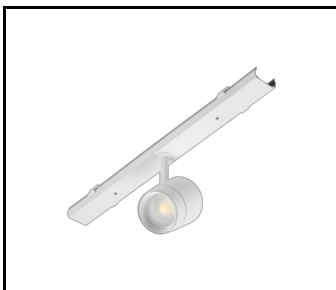

LINEA S LED 588mm - 1xEXPO
ADJUST 2050lm zoom 22-55st.
BLANC 840 20W (981265)