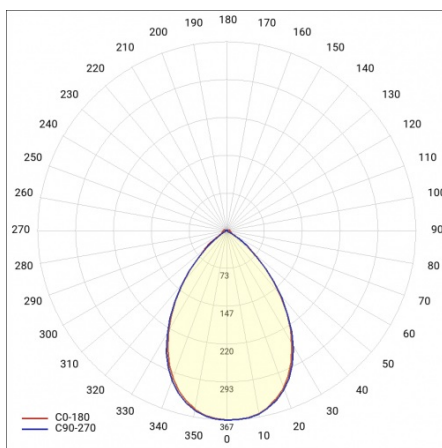

LINEA S LED 1764MM 13900LM 840 IP40 105D (96W)

FICHE DÉTAILLÉE DE PRODUIT

TABLEAU DES PARAMÈTRES TECHNIQUES

Référence:	980220	Matériau du corps:	acier
EAN:	5905963980220	Couleur du corps:	blanc
Puissance nominale du luminaire [W]:	96	Degré d'étanchéité:	IP40
Flux lumineux du luminaire [lm]:	13900	Dimensions (H/L/P/S) [mm]:	1764/53/26
Plage de tension alternative [V]:	220-240	Méthode de montage:	en saillie, en suspension
Fréquence [Hz]:	50-60	Température de travail [° C]:	de -20 à +35
Efficacité lumineuse du luminaire [lm / W]:	145	Câble - longueur [m]:	0.30
Classe énergétique:	C	Dimensions du carton simple (H / L / P) [mm]:	1764/67/50
Classe de protection:	I	Nombre de pièces sur une palette [pcs]:	104
Température de couleur [K]:	4000	Poids net [kg]:	1.900
Indice de rendu des couleurs (Ra):	>80	Type de diffuseur:	congelé
SDMC:	≤ 3	Garantie [ans]:	5
Durée de vie de la LED L70B50 [h]:	196000	Certificat CE:	465/2023
Durée de vie de la LED L80B20 [h]:	123000	Certificat ENEC:	0331/ENEC/23
Angle d'éclairage [°]:	105	HACCP:	852/2004
Durée de vie de la LED L90B10 [h]:	60000	Instructions d'installation:	Download PDF
Type de diffusion:	symétrique	Sécurité photobiologique:	groupe de risque 1 (faible risque)
Matériau du diffuseur:	PC	Pliq LDT:	Download

COURBES LÉGÈRES