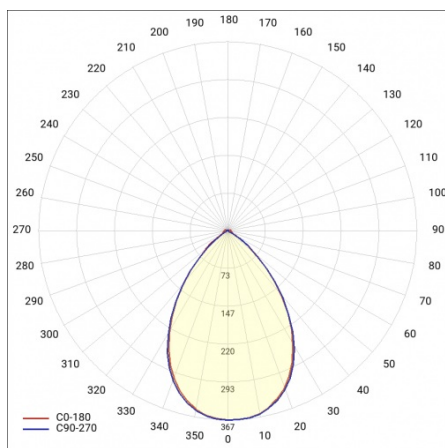

LINEA S LED 1764MM 9500LM 840 IP40 105D (65W)

FICHE DÉTAILLÉE DE PRODUIT

TABLEAU DES PARAMÈTRES TECHNIQUES

Référence:	980183	Matériau du corps:	acier
EAN:	5905963980183	Couleur du corps:	blanc
Puissance nominale du luminaire [W]:	65	Degré d'étanchéité:	IP40
Flux lumineux du luminaire [lm]:	9500	Dimensions (H/L/P/S) [mm]:	1764/53/26
Plage de tension alternative [V]:	220-240	Méthode de montage:	en saillie, en suspension
Fréquence [Hz]:	50-60	Température de travail [° C]:	de -20 à +35
Efficacité lumineuse du luminaire [lm / W]:	146	Câble - longueur [m]:	0.30
Classe énergétique:	C	Dimensions du carton simple (H / L / P) [mm]:	1764/67/50
Classe de protection:	I	Nombre de pièces sur une palette [pcs]:	104
Température de couleur [K]:	4000	Poids net [kg]:	1.900
Indice de rendu des couleurs (Ra):	>80	Type de diffuseur:	congelé
SDMC:	≤ 3	Garantie [ans]:	5
Durée de vie de la LED L70B50 [h]:	196000	Certificat CE:	465/2023
Durée de vie de la LED L80B20 [h]:	123000	Certificat ENEC:	0331/ENEC/23
Angle d'éclairage [°]:	105	HACCP:	852/2004
Durée de vie de la LED L90B10 [h]:	60000	Instructions d'installation:	Download PDF
Type de diffusion:	symétrique	Sécurité photobiologique:	groupe de risque 1 (faible risque)
Matériau du diffuseur:	PC	Pliq LDT:	Download

COURBES LÉGÈRES