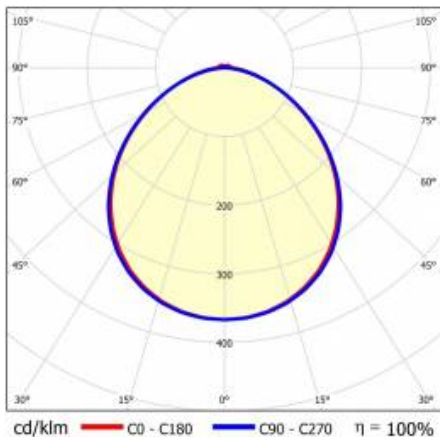

LINEA S LED 1764MM 9500LM 840 IP40 105D (65W)

FICHE DÉTAILLÉE DE PRODUIT

TABLEAU DES PARAMÈTRES TECHNIQUES

Référence:	980183	Dimensions (H/L/P/S) [mm]:	1764/53/26
EAN:	5905963980183	Degré d'étanchéité:	IP40
Puissance nominale du luminaire [W]:	65	Méthode de montage:	en saillie, en suspension
Flux lumineux du luminaire [lm]:	9500	Température de travail [° C]:	de -20 à +35
Plage de tension alternative [V]:	220-240	Câble - longueur [m]:	0.30
Fréquence [Hz]:	50-60	Dimensions du carton simple (H / L / P) [mm]:	1764/67/50
Efficacité lumineuse du luminaire [lm / W]:	146	Nombre de pièces sur une palette [pcs]:	104
Classe énergétique:	C	Poids net [kg]:	1.900
Classe de protection:	I	Type de diffuseur:	congelé
Température de couleur [K]:	4000	Sécurité photobiologique:	groupe de risque 1 (faible risque)
Indice de rendu des couleurs (Ra) >:	80	Garantie [ans]:	5
SDMC:	3	Certificat CE:	46/2025
Durée de vie de la LED L70B50 [h]:	196000	Certificat ENEC:	0331/ENEC/23
Durée de vie de la LED L80B10 [h]:	123000	HACCP:	852/2004
Durée de vie de la LED L90B10 [h]:	60000	Instructions d'installation:	Download PDF
Angle d'éclairage [°]:	105	Déclaration Environnementale (FEP):	869/2025
Type de diffusion:	symétrique	Mark D:	oui
Matériau du diffuseur:	PC	Certificat ISO:	9001:2015, 14001:2015, 45001:2018, 50001:2018
Matériau du corps:	acier	Pliq LDT:	Download
Couleur du corps:	blanc		

COURBES LÉGÈRES