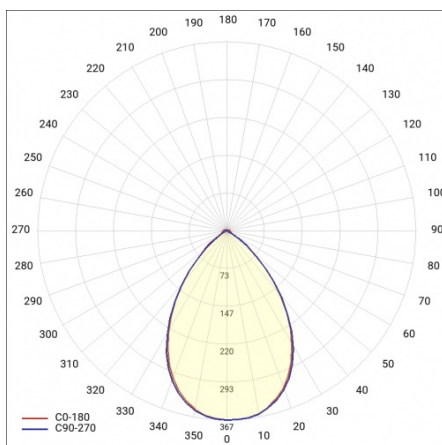

LINEA S LED HE 1764MM 7400LM 840 IP40 105D (48W)

FICHE DÉTAILLÉE DE PRODUIT

TABLEAU DES PARAMÈTRES TECHNIQUES

Référence:	980145	Matériau du corps:	acier
EAN:	5905963980145	Couleur du corps:	blanc
Puissance nominale du luminaire [W]:	48	Degré d'étanchéité:	IP40
Flux lumineux du luminaire [lm]:	7400	Dimensions (H/L/P/S) [mm]:	1764/53/26
Plage de tension alternative [V]:	220-240	Méthode de montage:	en saillie, en suspension
Fréquence [Hz]:	50-60	Température de travail [° C]:	de -20 à +35
Efficacité lumineuse du luminaire [lm / W]:	154	Câble - longueur [m]:	0.30
Classe énergétique:	C	Dimensions du carton simple (H / L / P) [mm]:	1764/67/50
Classe de protection:	I	Nombre de pièces sur une palette [pcs]:	104
Température de couleur [K]:	4000	Poids net [kg]:	1.900
Indice de rendu des couleurs (Ra):	>80	Type de diffuseur:	congelé
SDMC:	≤ 3	Garantie [ans]:	5
Durée de vie de la LED L70B50 [h]:	196000	Certificat CE:	465/2023
Durée de vie de la LED L80B20 [h]:	123000	Certificat ENEC:	0331/ENEC/23
Angle d'éclairage [°]:	105	HACCP:	852/2004
Durée de vie de la LED L90B10 [h]:	60000	Instructions d'installation:	Download PDF
Type de diffusion:	symétrique	Sécurité photobiologique:	groupe de risque 1 (faible risque)
Matériau du diffuseur:	PC	Pliq LDT:	Download

COURBES LÉGÈRES