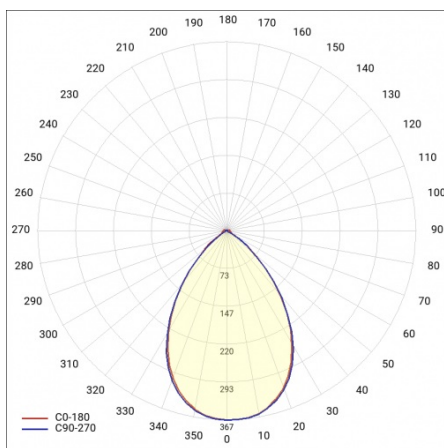

LINEA S LED HE 1764MM 7400LM 840 IP40 105D (48W)

FICHE DÉTAILLÉE DE PRODUIT

TABLEAU DES PARAMÈTRES TECHNIQUES

Référence:	980145	Matériau du corps:	acier
EAN:	5905963980145	Couleur du corps:	blanc
Puissance nominale du luminaire [W]:	48	Degré d'étanchéité:	IP40
Flux lumineux du luminaire [lm]:	7400	Dimensions (H/L/P/S) [mm]:	1764/53/26
Plage de tension alternative [V]:	220-240	Méthode de montage:	en saillie, en suspension
Fréquence [Hz]:	50-60	Température de travail [° C]:	de -20 à +35
Efficacité lumineuse du luminaire [lm / W]:	154	Câble - longueur [m]:	0.30
Classe énergétique:	C	Dimensions du carton simple (H / L / P) [mm]:	1764/67/50
Classe de protection:	I	Nombre de pièces sur une palette [pcs]:	104
Température de couleur [K]:	4000	Poids net [kg]:	1.900
Indice de rendu des couleurs (Ra):	>80	Type de diffuseur:	congelé
SDMC:	≤ 3	Garantie [ans]:	5
Durée de vie de la LED L70B50 [h]:	196000	Certificat CE:	465/2023
Durée de vie de la LED L80B20 [h]:	123000	Certificat ENEC:	0331/ENEC/23
Angle d'éclairage [°]:	105	HACCP:	852/2004
Durée de vie de la LED L90B10 [h]:	60000	Instructions d'installation:	Download PDF
Type de diffusion:	symétrique	Sécurité photobiologique:	groupe de risque 1 (faible risque)
Matériau du diffuseur:	PC	Pliq LDT:	Download

COURBES LÉGÈRES