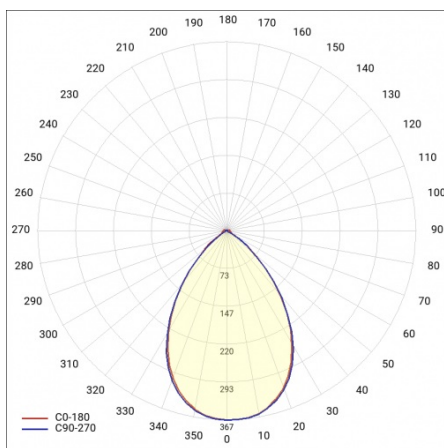

LINEA S LED HE 1176MM 14400LM 840 IP40 105D (94W)

FICHE DÉTAILLÉE DE PRODUIT

TABLEAU DES PARAMÈTRES TECHNIQUES

Référence:	981036	Matériau du corps:	acier
EAN:	5905963981036	Couleur du corps:	blanc
Puissance nominale du luminaire [W]:	94	Degré d'étanchéité:	IP40
Flux lumineux du luminaire [lm]:	14400	Dimensions (H/L/P/S) [mm]:	1176/53/26
Plage de tension alternative [V]:	220-240	Méthode de montage:	en saillie, en suspension
Fréquence [Hz]:	50-60	Température de travail [° C]:	de -20 à +35
Efficacité lumineuse du luminaire [lm / W]:	153	Câble - longueur [m]:	0.30
Classe énergétique:	C	Dimensions du carton simple (H / L / P) [mm]:	1176/67/50
Classe de protection:	I	Nombre de pièces sur une palette [pcs]:	104
Température de couleur [K]:	4000	Poids net [kg]:	1.500
Indice de rendu des couleurs (Ra):	>80	Type de diffuseur:	congelé
SDMC:	≤ 3	Garantie [ans]:	5
Durée de vie de la LED L70B50 [h]:	196000	Certificat CE:	172/2023
Durée de vie de la LED L80B20 [h]:	123000	Certificat ENEC:	0331/ENEC/23
Angle d'éclairage [°]:	105	HACCP:	852/2004
Durée de vie de la LED L90B10 [h]:	60000	Instructions d'installation:	Download PDF
Type de diffusion:	symétrique	Sécurité photobiologique:	groupe de risque 1 (faible risque)
Matériau du diffuseur:	PC	Pliq LDT:	Download

COURBES LÉGÈRES