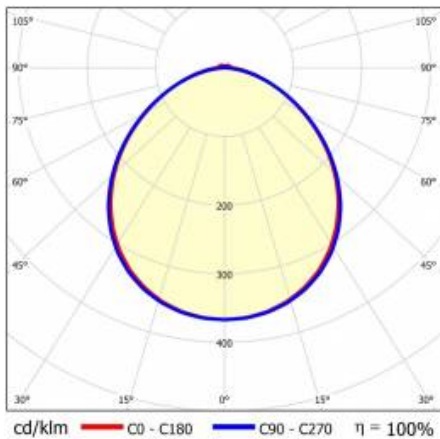

LINEA S LED 1176MM 13800LM 840 IP40 105D (92W)

FICHE DÉTAILLÉE DE PRODUIT

TABLEAU DES PARAMÈTRES TECHNIQUES

Référence:	980053	Matériau du corps:	acier
EAN:	5905963980053	Couleur du corps:	blanc
Puissance nominale du luminaire [W]:	92	Dimensions (H/L/P/S) [mm]:	1176/53/26
Flux lumineux du luminaire [lm]:	13800	Degré d'étanchéité:	IP40
Plage de tension alternative [V]:	220-240	Méthode de montage:	en saillie, en suspension
Fréquence [Hz]:	50-60	Température de travail [° C]:	de -20 à +35
Efficacité lumineuse du luminaire [lm / W]:	150	Câble - longueur [m]:	0.30
Classe énergétique:	C	Dimensions du carton simple (H / L / P) [mm]:	1176/67/50
Classe de protection:	I	Nombre de pièces sur une palette [pcs]:	104
Température de couleur [K]:	4000	Poids net [kg]:	1.500
Indice de rendu des couleurs (Ra):	>80	Type de diffuseur:	congelé
SDMC:	≤ 3	Garantie [ans]:	5
Durée de vie de la LED L70B50 [h]:	196000	Certificat CE:	172/2023
Durée de vie de la LED L80B20 [h]:	123000	Certificat ENEC:	0331/ENEC/23
Durée de vie de la LED L90B10 [h]:	60000	HACCP:	852/2004
Angle d'éclairage [°]:	105	Instructions d'installation:	Download PDF
Type de diffusion:	symétrique	Sécurité photobiologique:	groupe de risque 1 (faible risque)
Matériau du diffuseur:	PC		

COURBES LÉGÈRES