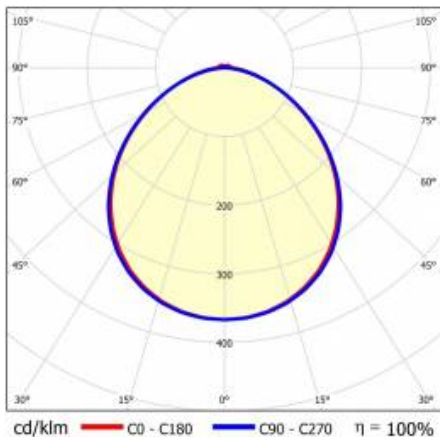

LINEA S LED 1176MM 13800LM 840 IP40 105D (92W)

FICHE DÉTAILLÉE DE PRODUIT

TABLEAU DES PARAMÈTRES TECHNIQUES

Référence:	980053	Dimensions (H/L/P/S) [mm]:	1176/53/26
EAN:	5905963980053	Degré d'étanchéité:	IP40
Puissance nominale du luminaire [W]:	92	Méthode de montage:	en saillie, en suspension
Flux lumineux du luminaire [lm]:	13800	Température de travail [° C]:	de -20 à +35
Plage de tension alternative [V]:	220-240	Câble - longueur [m]:	0.30
Fréquence [Hz]:	50-60	Dimensions du carton simple (H / L / P) [mm]:	1176/67/50
Efficacité lumineuse du luminaire [lm / W]:	150	Nombre de pièces sur une palette [pcs]:	104
Classe énergétique:	C	Poids net [kg]:	1.500
Classe de protection:	I	Type de diffuseur:	congelé
Température de couleur [K]:	4000	Sécurité photobiologique:	groupe de risque 1 (faible risque)
Indice de rendu des couleurs (Ra) >:	80	Garantie [ans]:	5
SDMC:	3	Certificat CE:	46/2025
Durée de vie de la LED L70B50 [h]:	196000	Certificat ENEC:	0331/ENEC/23
Durée de vie de la LED L80B10 [h]:	123000	HACCP:	852/2004
Durée de vie de la LED L90B10 [h]:	60000	Instructions d'installation:	Download PDF
Angle d'éclairage [°]:	105	Déclaration Environnementale (FEP):	869/2025
Type de diffusion:	symétrique	Mark D:	oui
Matériau du diffuseur:	PC	Certificat ISO:	9001:2015, 14001:2015, 45001:2018, 50001:2018
Matériau du corps:	acier	Pliq LDT:	Download
Couleur du corps:	blanc		

COURBES LÉGÈRES