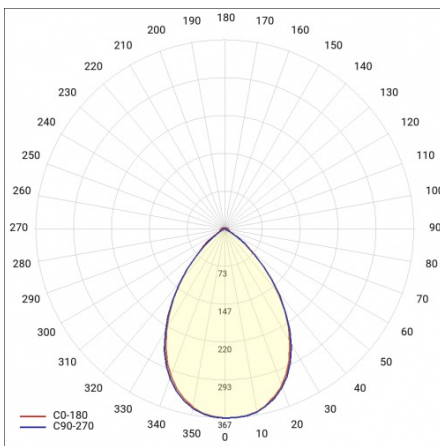

LINEA S LED 1176MM 13800LM 840 IP40 105D (92W)

FICHE DÉTAILLÉE DE PRODUIT

TABLEAU DES PARAMÈTRES TECHNIQUES

Référence:	980053	Matériau du corps:	acier
EAN:	5905963980053	Couleur du corps:	blanc
Puissance nominale du luminaire [W]:	92	Degré d'étanchéité:	IP40
Flux lumineux du luminaire [lm]:	13800	Dimensions (H/L/P/S) [mm]:	1176/53/26
Plage de tension alternative [V]:	220-240	Méthode de montage:	en saillie, en suspension
Fréquence [Hz]:	50-60	Température de travail [° C]:	de -20 à +35
Efficacité lumineuse du luminaire [lm / W]:	150	Câble - longueur [m]:	0.30
Classe énergétique:	C	Dimensions du carton simple (H / L / P) [mm]:	1176/67/50
Classe de protection:	I	Nombre de pièces sur une palette [pcs]:	104
Température de couleur [K]:	4000	Poids net [kg]:	1.500
Indice de rendu des couleurs (Ra):	>80	Type de diffuseur:	congelé
SDMC:	≤ 3	Garantie [ans]:	5
Durée de vie de la LED L70B50 [h]:	196000	Certificat CE:	172/2023
Durée de vie de la LED L80B20 [h]:	123000	Certificat ENEC:	0331/ENEC/23
Angle d'éclairage [°]:	105	HACCP:	852/2004
Durée de vie de la LED L90B10 [h]:	60000	Instructions d'installation:	Download PDF
Type de diffusion:	symétrique	Sécurité photobiologique:	groupe de risque 1 (faible risque)
Matériau du diffuseur:	PC	Pliq LDT:	Download

COURBES LÉGÈRES