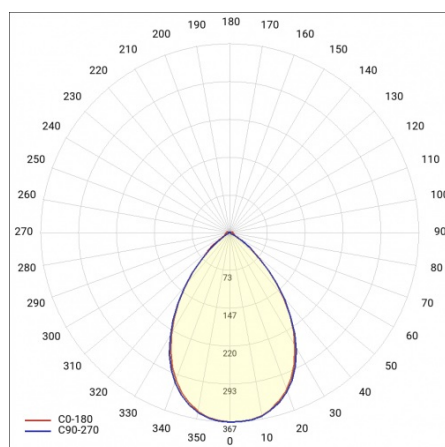

LINEA S LED 1176MM 11600LM 840 IP40 105D (77W)

FICHE DÉTAILLÉE DE PRODUIT

TABLEAU DES PARAMÈTRES TECHNIQUES

Référence:	980459	Matériau du corps:	acier
EAN:	5905963980459	Couleur du corps:	blanc
Puissance nominale du luminaire [W]:	77	Degré d'étanchéité:	IP40
Flux lumineux du luminaire [lm]:	11600	Dimensions (H/L/P/S) [mm]:	1176/53/26
Plage de tension alternative [V]:	220-240	Méthode de montage:	en saillie, en suspension
Fréquence [Hz]:	50-60	Température de travail [° C]:	de -20 à +35
Efficacité lumineuse du luminaire [lm / W]:	151	Câble - longueur [m]:	0.30
Classe énergétique:	C	Dimensions du carton simple (H / L / P) [mm]:	1176/67/50
Classe de protection:	I	Nombre de pièces sur une palette [pcs]:	104
Température de couleur [K]:	4000	Poids net [kg]:	1.500
Indice de rendu des couleurs (Ra):	>80	Type de diffuseur:	congelé
SDMC:	≤ 3	Garantie [ans]:	5
Durée de vie de la LED L70B50 [h]:	196000	Certificat CE:	172/2023
Durée de vie de la LED L80B20 [h]:	123000	Certificat ENEC:	0331/ENEC/23
Angle d'éclairage [°]:	105	HACCP:	852/2004
Durée de vie de la LED L90B10 [h]:	60000	Instructions d'installation:	Download PDF
Type de diffusion:	symétrique	Sécurité photobiologique:	groupe de risque 1 (faible risque)
Matériau du diffuseur:	PC	Pliq LDT:	Download

COURBES LÉGÈRES