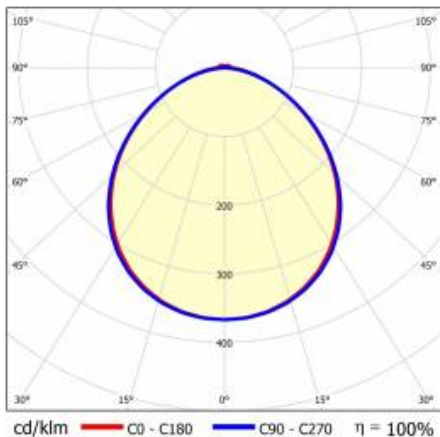

LINEA S LED 1176MM 11600LM 840 IP40 105D (77W)

FICHE DÉTAILLÉE DE PRODUIT

TABLEAU DES PARAMÈTRES TECHNIQUES

Référence:	980459	Matériau du corps:	acier
EAN:	5905963980459	Couleur du corps:	blanc
Puissance nominale du luminaire [W]:	77	Dimensions (H/L/P/S) [mm]:	1176/53/26
Flux lumineux du luminaire [lm]:	11600	Degré d'étanchéité:	IP40
Plage de tension alternative [V]:	220-240	Méthode de montage:	en saillie, en suspension
Fréquence [Hz]:	50-60	Température de travail [° C]:	de -20 à +35
Efficacité lumineuse du luminaire [lm / W]:	151	Câble - longueur [m]:	0.30
Classe énergétique:	C	Dimensions du carton simple (H / L / P) [mm]:	1176/67/50
Classe de protection:	I	Nombre de pièces sur une palette [pcs]:	104
Température de couleur [K]:	4000	Poids net [kg]:	1.500
Indice de rendu des couleurs (Ra):	>80	Type de diffuseur:	congelé
SDMC:	≤ 3	Garantie [ans]:	5
Durée de vie de la LED L70B50 [h]:	196000	Certificat CE:	172/2023
Durée de vie de la LED L80B20 [h]:	123000	Certificat ENEC:	0331/ENEC/23
Durée de vie de la LED L90B10 [h]:	60000	HACCP:	852/2004
Angle d'éclairage [°]:	105	Instructions d'installation:	Download PDF
Type de diffusion:	symétrique	Sécurité photobiologique:	groupe de risque 1 (faible risque)
Matériau du diffuseur:	PC		

COURBES LÉGÈRES