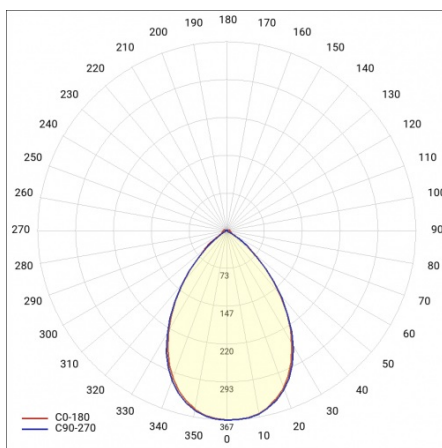

LINEA S LED HE 1176MM 10300LM 840 IP40 105D (67W)

FICHE DÉTAILLÉE DE PRODUIT

TABLEAU DES PARAMÈTRES TECHNIQUES

Référence:	980497	Matériau du corps:	acier
EAN:	5905963980497	Couleur du corps:	blanc
Puissance nominale du luminaire [W]:	67	Degré d'étanchéité:	IP40
Flux lumineux du luminaire [lm]:	10300	Dimensions (H/L/P/S) [mm]:	1176/53/26
Plage de tension alternative [V]:	220-240	Méthode de montage:	en saillie, en suspension
Fréquence [Hz]:	50-60	Température de travail [° C]:	de -20 à +35
Efficacité lumineuse du luminaire [lm / W]:	154	Câble - longueur [m]:	0.30
Classe énergétique:	C	Dimensions du carton simple (H / L / P) [mm]:	1176/67/50
Classe de protection:	I	Nombre de pièces sur une palette [pcs]:	104
Température de couleur [K]:	4000	Poids net [kg]:	1.500
Indice de rendu des couleurs (Ra):	>80	Type de diffuseur:	congelé
SDMC:	≤ 3	Garantie [ans]:	5
Durée de vie de la LED L70B50 [h]:	196000	Certificat CE:	172/2023
Durée de vie de la LED L80B20 [h]:	123000	Certificat ENEC:	0331/ENEC/23
Angle d'éclairage [°]:	105	HACCP:	852/2004
Durée de vie de la LED L90B10 [h]:	60000	Instructions d'installation:	Download PDF
Type de diffusion:	symétrique	Sécurité photobiologique:	groupe de risque 1 (faible risque)
Matériau du diffuseur:	PC	Pliq LDT:	Download

COURBES LÉGÈRES