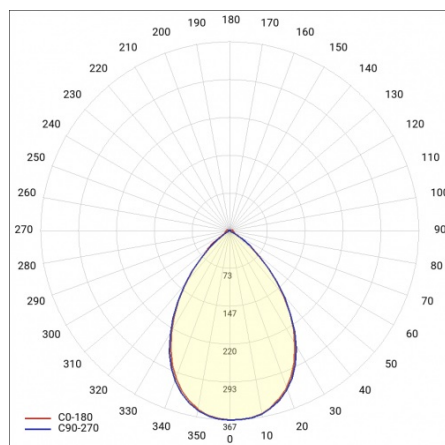

LINEA S LED HE 1176MM 10300LM 840 IP40 105D (67W)

FICHE DÉTAILLÉE DE PRODUIT

TABLEAU DES PARAMÈTRES TECHNIQUES

Référence:	980497	Matériau du corps:	acier
EAN:	5905963980497	Couleur du corps:	blanc
Puissance nominale du luminaire [W]:	67	Degré d'étanchéité:	IP40
Flux lumineux du luminaire [lm]:	10300	Dimensions (H/L/P/S) [mm]:	1176/53/26
Plage de tension alternative [V]:	220-240	Méthode de montage:	en saillie, en suspension
Fréquence [Hz]:	50-60	Température de travail [° C]:	de -20 à +35
Efficacité lumineuse du luminaire [lm / W]:	154	Câble - longueur [m]:	0.30
Classe énergétique:	C	Dimensions du carton simple (H / L / P) [mm]:	1176/67/50
Classe de protection:	I	Nombre de pièces sur une palette [pcs]:	104
Température de couleur [K]:	4000	Poids net [kg]:	1.500
Indice de rendu des couleurs (Ra):	>80	Type de diffuseur:	congelé
SDMC:	≤ 3	Garantie [ans]:	5
Durée de vie de la LED L70B50 [h]:	196000	Certificat CE:	172/2023
Durée de vie de la LED L80B20 [h]:	123000	Certificat ENEC:	0331/ENEC/23
Angle d'éclairage [°]:	105	HACCP:	852/2004
Durée de vie de la LED L90B10 [h]:	60000	Instructions d'installation:	Download PDF
Type de diffusion:	symétrique	Sécurité photobiologique:	groupe de risque 1 (faible risque)
Matériau du diffuseur:	PC	Pliq LDT:	Download

COURBES LÉGÈRES