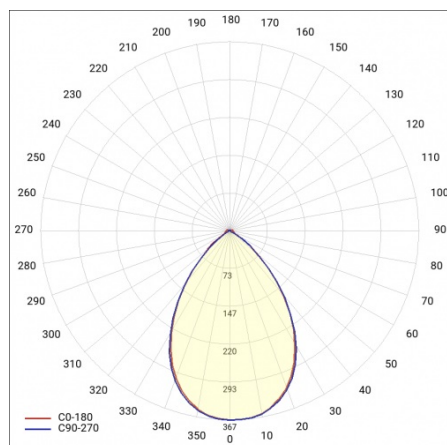

LINEA S LED 1176MM 10700LM 840 IP40 105D (73W)

FICHE DÉTAILLÉE DE PRODUIT

TABLEAU DES PARAMÈTRES TECHNIQUES

Référence:	980411	Matériau du corps:	acier
EAN:	5905963980411	Couleur du corps:	blanc
Puissance nominale du luminaire [W]:	73	Degré d'étanchéité:	IP40
Flux lumineux du luminaire [lm]:	10700	Dimensions (H/L/P/S) [mm]:	1176/53/26
Plage de tension alternative [V]:	220-240	Méthode de montage:	en saillie, en suspension
Fréquence [Hz]:	50-60	Température de travail [° C]:	de -20 à +35
Efficacité lumineuse du luminaire [lm / W]:	147	Câble - longueur [m]:	0.30
Classe énergétique:	C	Dimensions du carton simple (H / L / P) [mm]:	1176/67/50
Classe de protection:	I	Nombre de pièces sur une palette [pcs]:	104
Température de couleur [K]:	4000	Poids net [kg]:	1.500
Indice de rendu des couleurs (Ra):	>80	Type de diffuseur:	congelé
SDMC:	≤ 3	Garantie [ans]:	5
Durée de vie de la LED L70B50 [h]:	196000	Certificat CE:	172/2023
Durée de vie de la LED L80B20 [h]:	123000	Certificat ENEC:	0331/ENEC/23
Angle d'éclairage [°]:	105	HACCP:	852/2004
Durée de vie de la LED L90B10 [h]:	60000	Instructions d'installation:	Download PDF
Type de diffusion:	symétrique	Sécurité photobiologique:	groupe de risque 1 (faible risque)
Matériau du diffuseur:	PC	Pliq LDT:	Download

COURBES LÉGÈRES