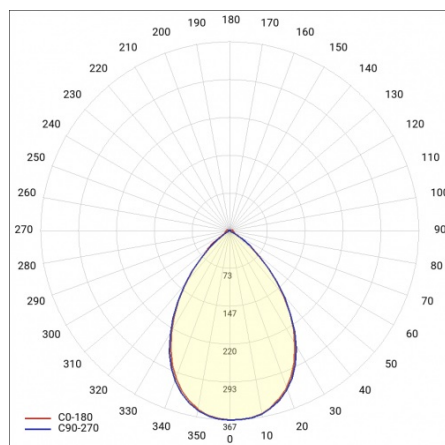

LINEA S LED 1176MM 10700LM 840 IP40 105D (73W)

FICHE DÉTAILLÉE DE PRODUIT

TABLEAU DES PARAMÈTRES TECHNIQUES

Référence:	980411	Matériau du corps:	acier
EAN:	5905963980411	Couleur du corps:	blanc
Puissance nominale du luminaire [W]:	73	Degré d'étanchéité:	IP40
Flux lumineux du luminaire [lm]:	10700	Dimensions (H/L/P/S) [mm]:	1176/53/26
Plage de tension alternative [V]:	220-240	Méthode de montage:	en saillie, en suspension
Fréquence [Hz]:	50-60	Température de travail [° C]:	de -20 à +35
Efficacité lumineuse du luminaire [lm / W]:	147	Câble - longueur [m]:	0.30
Classe énergétique:	C	Dimensions du carton simple (H / L / P) [mm]:	1176/67/50
Classe de protection:	I	Nombre de pièces sur une palette [pcs]:	104
Température de couleur [K]:	4000	Poids net [kg]:	1.500
Indice de rendu des couleurs (Ra):	>80	Type de diffuseur:	congelé
SDMC:	≤ 3	Garantie [ans]:	5
Durée de vie de la LED L70B50 [h]:	196000	Certificat CE:	172/2023
Durée de vie de la LED L80B20 [h]:	123000	Certificat ENEC:	0331/ENEC/23
Angle d'éclairage [°]:	105	HACCP:	852/2004
Durée de vie de la LED L90B10 [h]:	60000	Instructions d'installation:	Download PDF
Type de diffusion:	symétrique	Sécurité photobiologique:	groupe de risque 1 (faible risque)
Matériau du diffuseur:	PC	Pliq LDT:	Download

COURBES LÉGÈRES