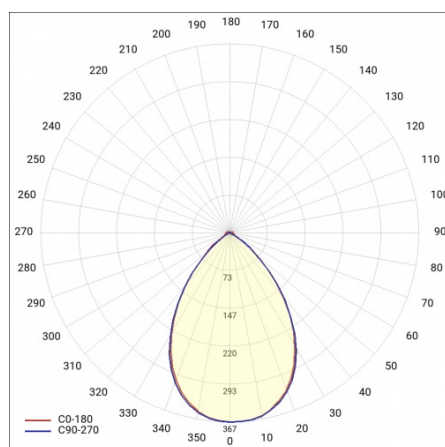

LINEA S LED 1176MM 10700LM 840 IP40 105D (73W)

FICHE DÉTAILLÉE DE PRODUIT

TABLEAU DES PARAMÈTRES TECHNIQUES

Référence:	980411	Matériau du corps:	acier
EAN:	5905963980411	Couleur du corps:	blanc
Puissance nominale du luminaire [W]:	73	Degré d'étanchéité:	IP40
Flux lumineux du luminaire [lm]:	10700	Dimensions (H/L/P/S) [mm]:	1176/53/26
Plage de tension alternative [V]:	220-240	Méthode de montage:	en saillie, en suspension
Fréquence [Hz]:	50-60	Température de travail [° C]:	de -20 à +35
Efficacité lumineuse du luminaire [lm / W]:	147	Câble - longueur [m]:	0.30
Classe énergétique:	C	Dimensions du carton simple (H / L / P) [mm]:	1176/67/50
Classe de protection:	I	Nombre de pièces sur une palette [pcs]:	104
Température de couleur [K]:	4000	Poids net [kg]:	1.500
Indice de rendu des couleurs (Ra):	>80	Type de diffuseur:	congelé
SDMC:	≤ 3	Garantie [ans]:	5
Durée de vie de la LED L70B50 [h]:	196000	Certificat CE:	172/2023
Durée de vie de la LED L80B20 [h]:	123000	Certificat ENEC:	0331/ENEC/23
Angle d'éclairage [°]:	105	HACCP:	852/2004
Durée de vie de la LED L90B10 [h]:	60000	Instructions d'installation:	Download PDF
Type de diffusion:	symétrique	Sécurité photobiologique:	groupe de risque 1 (faible risque)
Matériau du diffuseur:	PC	Pliq LDT:	Download

COURBES LÉGÈRES