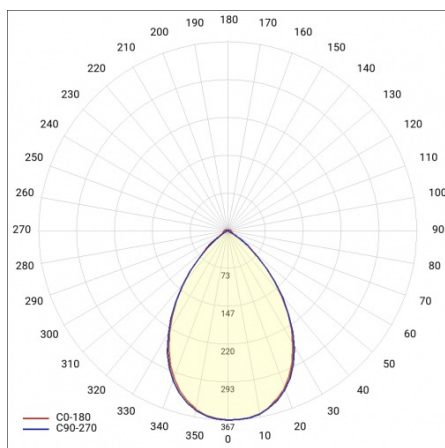

LINEA S LED HE 1176MM 7050LM 840 IP40 105D (46W)

FICHE DÉTAILLÉE DE PRODUIT

TABLEAU DES PARAMÈTRES TECHNIQUES

Référence:	980374	Matériau du corps:	acier
EAN:	5905963980374	Couleur du corps:	blanc
Puissance nominale du luminaire [W]:	46	Degré d'étanchéité:	IP40
Flux lumineux du luminaire [lm]:	7050	Dimensions (H/L/P/S) [mm]:	1176/53/26
Plage de tension alternative [V]:	220-240	Méthode de montage:	en saillie, en suspension
Fréquence [Hz]:	50-60	Température de travail [° C]:	de -20 à +35
Efficacité lumineuse du luminaire [lm / W]:	153	Câble - longueur [m]:	0.30
Classe énergétique:	C	Dimensions du carton simple (H / L / P) [mm]:	1176/67/50
Classe de protection:	I	Nombre de pièces sur une palette [pcs]:	104
Température de couleur [K]:	4000	Poids net [kg]:	1.500
Indice de rendu des couleurs (Ra):	>80	Type de diffuseur:	congelé
SDMC:	≤ 3	Garantie [ans]:	5
Durée de vie de la LED L70B50 [h]:	196000	Certificat CE:	172/2023
Durée de vie de la LED L80B20 [h]:	123000	Certificat ENEC:	0331/ENEC/23
Angle d'éclairage [°]:	105	HACCP:	852/2004
Durée de vie de la LED L90B10 [h]:	60000	Instructions d'installation:	Download PDF
Type de diffusion:	symétrique	Sécurité photobiologique:	groupe de risque 1 (faible risque)
Matériau du diffuseur:	PC	Pliq LDT:	Download

COURBES LÉGÈRES