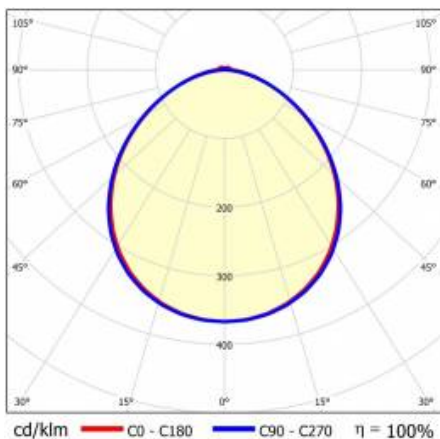

LINEA S LED HE 1176MM 5050LM 840 IP40 105D (33W)

FICHE DÉTAILLÉE DE PRODUIT

TABLEAU DES PARAMÈTRES TECHNIQUES

Référence:	980336	Dimensions (H/L/P/S) [mm]:	1176/53/26
EAN:	5905963980336	Degré d'étanchéité:	IP40
Puissance nominale du luminaire [W]:	33	Méthode de montage:	en saillie, en suspension
Flux lumineux du luminaire [lm]:	5050	Température de travail [° C]:	de -20 à +35
Plage de tension alternative [V]:	220-240	Câble - longueur [m]:	0.30
Fréquence [Hz]:	50-60	Dimensions du carton simple (H / L / P) [mm]:	1176/67/50
Efficacité lumineuse du luminaire [lm / W]:	153	Nombre de pièces sur une palette [pcs]:	104
Classe énergétique:	C	Poids net [kg]:	1.500
Classe de protection:	I	Type de diffuseur:	congelé
Température de couleur [K]:	4000	Sécurité photobiologique:	groupe de risque 1 (faible risque)
Indice de rendu des couleurs (Ra) >:	80	Garantie [ans]:	5
SDMC:	3	Certificat CE:	46/2025
Durée de vie de la LED L70B50 [h]:	196000	Certificat ENEC:	0331/ENEC/23
Durée de vie de la LED L80B10 [h]:	123000	HACCP:	852/2004
Durée de vie de la LED L90B10 [h]:	60000	Instructions d'installation:	Download PDF
Angle d'éclairage [°]:	105	Déclaration Environnementale (FEP):	869/2025
Type de diffusion:	symétrique	Mark D:	oui
Matériau du diffuseur:	PC	Certificat ISO:	9001:2015, 14001:2015, 45001:2018, 50001:2018
Matériau du corps:	acier	Pliq LDT:	Download
Couleur du corps:	blanc		

COURBES LÉGÈRES