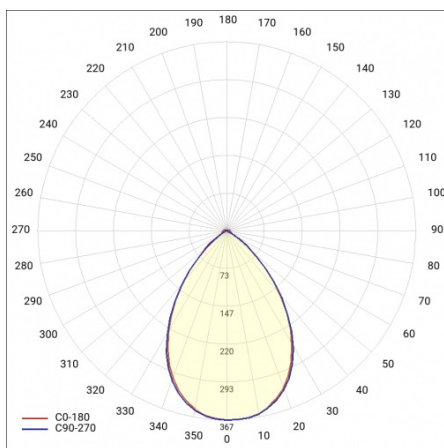

# LINEA S LED HE 1176MM 5050LM 840 IP40 105D (33W)

FICHE DÉTAILLÉE DE PRODUIT

## TABLEAU DES PARAMÈTRES TECHNIQUES

Référence:	980336	Matériau du corps:	acier
EAN:	5905963980336	Couleur du corps:	blanc
Puissance nominale du luminaire [W]:	33	Degré d'étanchéité:	IP40
Flux lumineux du luminaire [lm]:	5050	Dimensions (H/L/P/S) [mm]:	1176/53/26
Plage de tension alternative [V]:	220-240	Méthode de montage:	en saillie, en suspension
Fréquence [Hz]:	50-60	Température de travail [° C]:	de -20 à +35
Efficacité lumineuse du luminaire [lm / W]:	153	Câble - longueur [m]:	0.30
Classe énergétique:	C	Dimensions du carton simple (H / L / P) [mm]:	1176/67/50
Classe de protection:	I	Nombre de pièces sur une palette [pcs]:	104
Température de couleur [K]:	4000	Poids net [kg]:	1.500
Indice de rendu des couleurs (Ra):	>80	Type de diffuseur:	congelé
SDMC:	≤ 3	Garantie [ans]:	5
Durée de vie de la LED L70B50 [h]:	196000	Certificat CE:	<a href="#">172/2023</a>
Durée de vie de la LED L80B20 [h]:	123000	Certificat ENEC:	<a href="#">0331/ENEC/23</a>
Angle d'éclairage [°]:	105	HACCP:	<a href="#">852/2004</a>
Durée de vie de la LED L90B10 [h]:	60000	Instructions d'installation:	<a href="#">Download PDF</a>
Type de diffusion:	symétrique	Sécurité photobiologique:	groupe de risque 1 (faible risque)
Matériau du diffuseur:	PC	Pliq LDT:	<a href="#">Download</a>