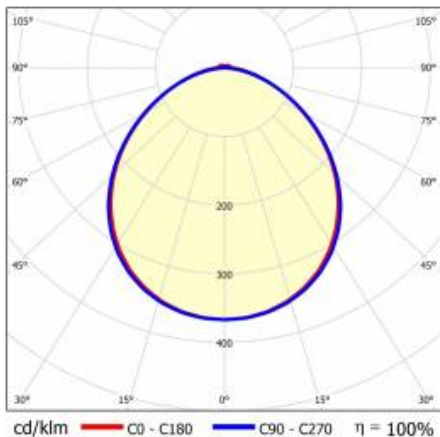

LINEA S LED HE 1176MM 5050LM 840 IP40 105D (33W)

FICHE DÉTAILLÉE DE PRODUIT

TABLEAU DES PARAMÈTRES TECHNIQUES

Référence:	980336	Matériau du corps:	acier
EAN:	5905963980336	Couleur du corps:	blanc
Puissance nominale du luminaire [W]:	33	Dimensions (H/L/P/S) [mm]:	1176/53/26
Flux lumineux du luminaire [lm]:	5050	Degré d'étanchéité:	IP40
Plage de tension alternative [V]:	220-240	Méthode de montage:	en saillie, en suspension
Fréquence [Hz]:	50-60	Température de travail [° C]:	de -20 à +35
Efficacité lumineuse du luminaire [lm / W]:	153	Câble - longueur [m]:	0.30
Classe énergétique:	C	Dimensions du carton simple (H / L / P) [mm]:	1176/67/50
Classe de protection:	I	Nombre de pièces sur une palette [pcs]:	104
Température de couleur [K]:	4000	Poids net [kg]:	1.500
Indice de rendu des couleurs (Ra):	>80	Type de diffuseur:	congelé
SDMC:	≤ 3	Garantie [ans]:	5
Durée de vie de la LED L70B50 [h]:	196000	Certificat CE:	172/2023
Durée de vie de la LED L80B20 [h]:	123000	Certificat ENEC:	0331/ENEC/23
Durée de vie de la LED L90B10 [h]:	60000	HACCP:	852/2004
Angle d'éclairage [°]:	105	Instructions d'installation:	Download PDF
Type de diffusion:	symétrique	Sécurité photobiologique:	groupe de risque 1 (faible risque)
Matériau du diffuseur:	PC		

COURBES LÉGÈRES