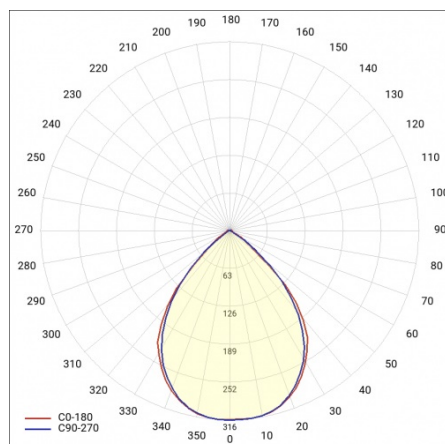

LINEA S LED 1764MM 23100LM 840 IP40 120D DALI (146W)

FICHE DÉTAILLÉE DE PRODUIT

TABLEAU DES PARAMÈTRES TECHNIQUES

Référence:	980701	Matériau du corps:	acier
EAN:	5905963980701	Couleur du corps:	blanc
Puissance nominale du luminaire [W]:	146	Degré d'étanchéité:	IP40
Flux lumineux du luminaire [lm]:	23100	Dimensions (H/L/P/S) [mm]:	1764/53/26
Plage de tension alternative [V]:	220-240	Méthode de montage:	en saillie, en suspension
Fréquence [Hz]:	50-60	Température de travail [° C]:	de -20 à +35
Efficacité lumineuse du luminaire [lm / W]:	158	Câble - longueur [m]:	0.30
Classe énergétique:	B	Dimensions du carton simple (H / L / P) [mm]:	1764/67/50
Classe de protection:	I	Nombre de pièces sur une palette [pcs]:	104
Température de couleur [K]:	4000	Poids net [kg]:	2
Indice de rendu des couleurs (Ra):	>80	Type de diffuseur:	transparent
SDMC:	≤ 3	Garantie [ans]:	5
Durée de vie de la LED L70B50 [h]:	196000	Certificat CE:	465/2023
Durée de vie de la LED L80B20 [h]:	123000	Certificat ENEC:	0331/ENEC/23
Angle d'éclairage [°]:	120	HACCP:	852/2004
Durée de vie de la LED L90B10 [h]:	60000	Instructions d'installation:	Download PDF
Type de diffusion:	symétrique	Sécurité photobiologique:	groupe de risque 1 (faible risque)
Matériau du diffuseur:	PC	Pliq LDT:	Download
DIMM DALI:	oui		

COURBES LÉGÈRES