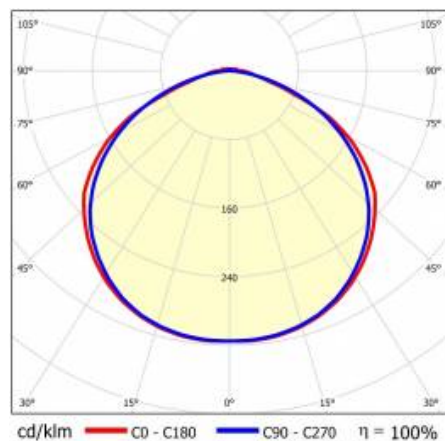

LINEA S LED 1764MM 23100LM 840 IP40 120D DALI (146W)

FICHE DÉTAILLÉE DE PRODUIT

TABLEAU DES PARAMÈTRES TECHNIQUES

Référence:	980701	Matériau du corps:	acier
EAN:	5905963980701	Couleur du corps:	blanc
Puissance nominale du luminaire [W]:	146	Dimensions (H/L/P/S) [mm]:	1764/53/26
Flux lumineux du luminaire [lm]:	23100	Degré d'étanchéité:	IP40
Plage de tension alternative [V]:	220-240	Méthode de montage:	en saillie, en suspension
Fréquence [Hz]:	50-60	Température de travail [° C]:	de -20 à +35
Efficacité lumineuse du luminaire [lm / W]:	158	DIMM DALI:	oui
Classe énergétique:	B	Câble - longueur [m]:	0.30
Classe de protection:	I	Dimensions du carton simple (H / L / P) [mm]:	1764/67/50
Température de couleur [K]:	4000	Nombre de pièces sur une palette [pcs]:	104
Indice de rendu des couleurs (Ra):	>80	Poids net [kg]:	2
SDMC:	≤ 3	Type de diffuseur:	transparent
Durée de vie de la LED L70B50 [h]:	196000	Garantie [ans]:	5
Durée de vie de la LED L80B20 [h]:	123000	Certificat CE:	465/2023
Durée de vie de la LED L90B10 [h]:	60000	Certificat ENEC:	0331/ENEC/23
Angle d'éclairage [°]:	120	HACCP:	852/2004
Type de diffusion:	symétrique	Instructions d'installation:	Download PDF
Matériau du diffuseur:	PC	Sécurité photobiologique:	groupe de risque 1 (faible risque)

COURBES LÉGÈRES