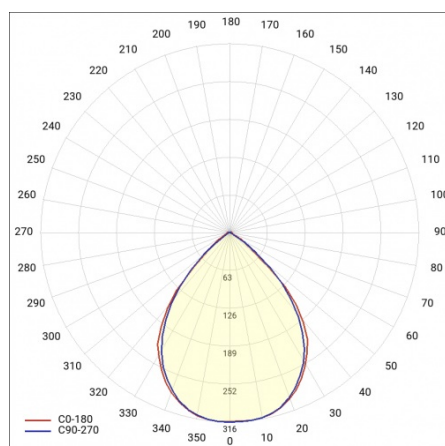

LINEA S LED 1764MM 23100LM 840 IP40 120D DALI (146W)

FICHE DÉTAILLÉE DE PRODUIT

TABLEAU DES PARAMÈTRES TECHNIQUES

Référence:	980701	Matériau du corps:	acier
EAN:	5905963980701	Couleur du corps:	blanc
Puissance nominale du luminaire [W]:	146	Degré d'étanchéité:	IP40
Flux lumineux du luminaire [lm]:	23100	Dimensions (H/L/P/S) [mm]:	1764/53/26
Plage de tension alternative [V]:	220-240	Méthode de montage:	en saillie, en suspension
Fréquence [Hz]:	50-60	Température de travail [° C]:	de -20 à +35
Efficacité lumineuse du luminaire [lm / W]:	158	Câble - longueur [m]:	0.30
Classe énergétique:	B	Dimensions du carton simple (H / L / P) [mm]:	1764/67/50
Classe de protection:	I	Nombre de pièces sur une palette [pcs]:	104
Température de couleur [K]:	4000	Poids net [kg]:	2
Indice de rendu des couleurs (Ra):	>80	Type de diffuseur:	transparent
SDMC:	≤ 3	Garantie [ans]:	5
Durée de vie de la LED L70B50 [h]:	196000	Certificat CE:	465/2023
Durée de vie de la LED L80B20 [h]:	123000	Certificat ENEC:	0331/ENEC/23
Angle d'éclairage [°]:	120	HACCP:	852/2004
Durée de vie de la LED L90B10 [h]:	60000	Instructions d'installation:	Download PDF
Type de diffusion:	symétrique	Sécurité photobiologique:	groupe de risque 1 (faible risque)
Matériau du diffuseur:	PC	Pliq LDT:	Download
DIMM DALI:	oui		

COURBES LÉGÈRES