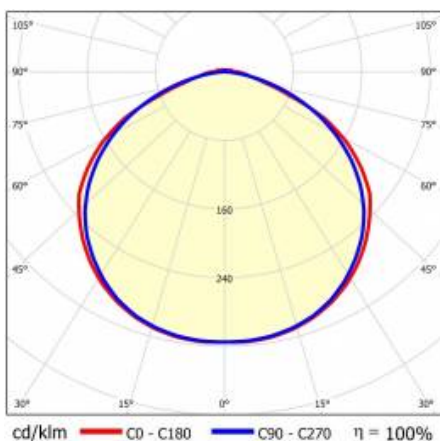

LINEA S LED 1764MM 23100LM 840 IP40 120D DALI (146W)

FICHE DÉTAILLÉE DE PRODUIT

TABLEAU DES PARAMÈTRES TECHNIQUES

Référence:	980701	Dimensions (H/L/P/S) [mm]:	1764/53/26
EAN:	5905963980701	Degré d'étanchéité:	IP40
Puissance nominale du luminaire [W]:	146	Méthode de montage:	en saillie, en suspension
Flux lumineux du luminaire [lm]:	23100	Température de travail [° C]:	de -20 à +35
Plage de tension alternative [V]:	220-240	DIMM DALI:	oui
Fréquence [Hz]:	50-60	Câble - longueur [m]:	0.30
Efficacité lumineuse du luminaire [lm / W]:	158	Dimensions du carton simple (H / L / P) [mm]:	1764/67/50
Classe énergétique:	B	Nombre de pièces sur une palette [pcs]:	104
Classe de protection:	I	Poids net [kg]:	2
Température de couleur [K]:	4000	Type de diffuseur:	transparent
Indice de rendu des couleurs (Ra) >:	80	Sécurité photobiologique:	groupe de risque 1 (faible risque)
SDMC:	3	Garantie [ans]:	5
Durée de vie de la LED L70B50 [h]:	196000	Certificat CE:	46/2025
Durée de vie de la LED L80B10 [h]:	123000	Certificat ENEC:	0331/ENEC/23
Durée de vie de la LED L90B10 [h]:	60000	HACCP:	852/2004
Angle d'éclairage [°]:	120	Instructions d'installation:	Download PDF
Type de diffusion:	symétrique	Déclaration Environnementale (FEP):	869/2025
Matériau du diffuseur:	PC	Mark D:	oui
Matériau du corps:	acier	Certificat ISO:	9001:2015, 14001:2015, 45001:2018, 50001:2018
Couleur du corps:	blanc	Plik LDT:	Download

COURBES LÉGÈRES