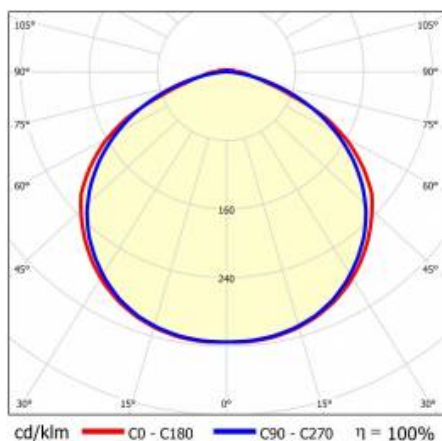

FICHE DÉTAILLÉE DE PRODUIT

TABLEAU DES PARAMÈTRES TECHNIQUES

Référence:	980664	Dimensions (H/L/P/S) [mm]:	1764/53/26
EAN:	5905963980664	Degré d'étanchéité:	IP40
Puissance nominale du luminaire [W]:	109	Méthode de montage:	en saillie, en suspension
Flux lumineux du luminaire [lm]:	17500	Température de travail [° C]:	de -20 à +35
Plage de tension alternative [V]:	220-240	DIMM DALI:	oui
Fréquence [Hz]:	50-60	Câble - longueur [m]:	0.30
Efficacité lumineuse du luminaire [lm / W]:	161	Dimensions du carton simple (H / L / P) [mm]:	1764/67/50
Classe énergétique:	B	Nombre de pièces sur une palette [pcs]:	104
Classe de protection:	I	Poids net [kg]:	1.900
Température de couleur [K]:	4000	Type de diffuseur:	transparent
Indice de rendu des couleurs (Ra) >:	80	Sécurité photobiologique:	groupe de risque 1 (faible risque)
SDMC:	3	Garantie [ans]:	5
Durée de vie de la LED L70B50 [h]:	196000	Certificat CE:	46/2025
Durée de vie de la LED L80B10 [h]:	123000	Certificat ENEC:	0331/ENEC/23
Durée de vie de la LED L90B10 [h]:	60000	HACCP:	852/2004
Angle d'éclairage [°]:	120	Instructions d'installation:	Download PDF
Type de diffusion:	symétrique	Déclaration Environnementale (FEP):	869/2025
Matériau du diffuseur:	PC	Mark D:	oui
Matériau du corps:	acier	Certificat ISO:	9001:2015, 14001:2015, 45001:2018, 50001:2018
Couleur du corps:	blanc	Plik LDT:	Download

COURBES LÉGÈRES