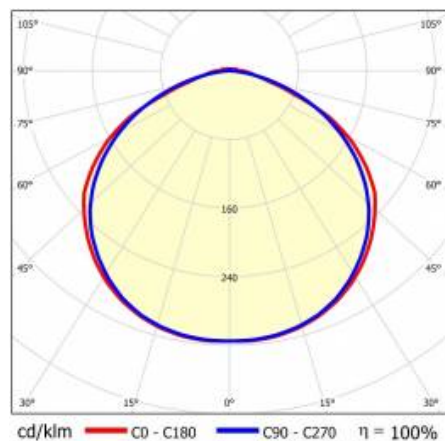

LINEA S LED 1764MM 15000LM 840 IP40 120D DALI (96W)

FICHE DÉTAILLÉE DE PRODUIT

TABLEAU DES PARAMÈTRES TECHNIQUES

Référence:	980626	Matériau du corps:	acier
EAN:	5905963980626	Couleur du corps:	blanc
Puissance nominale du luminaire [W]:	96	Dimensions (H/L/P/S) [mm]:	1764/53/26
Flux lumineux du luminaire [lm]:	15000	Degré d'étanchéité:	IP40
Plage de tension alternative [V]:	220-240	Méthode de montage:	en saillie, en suspension
Fréquence [Hz]:	50-60	Température de travail [° C]:	de -20 à +35
Efficacité lumineuse du luminaire [lm / W]:	156	DIMM DALI:	oui
Classe énergétique:	C	Câble - longueur [m]:	0.30
Classe de protection:	I	Dimensions du carton simple (H / L / P) [mm]:	1764/67/50
Température de couleur [K]:	4000	Nombre de pièces sur une palette [pcs]:	104
Indice de rendu des couleurs (Ra):	>80	Poids net [kg]:	1.900
SDMC:	≤ 3	Type de diffuseur:	transparent
Durée de vie de la LED L70B50 [h]:	196000	Garantie [ans]:	5
Durée de vie de la LED L80B20 [h]:	123000	Certificat CE:	465/2023
Durée de vie de la LED L90B10 [h]:	60000	Certificat ENEC:	0331/ENEC/23
Angle d'éclairage [°]:	120	HACCP:	852/2004
Type de diffusion:	symétrique	Instructions d'installation:	Download PDF
Matériau du diffuseur:	PC	Sécurité photobiologique:	groupe de risque 1 (faible risque)

COURBES LÉGÈRES