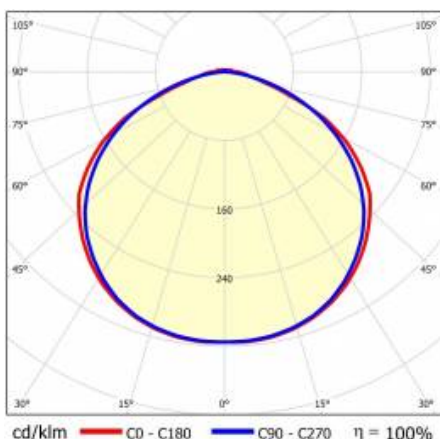

FICHE DÉTAILLÉE DE PRODUIT

TABLEAU DES PARAMÈTRES TECHNIQUES

Référence:	980541	Dimensions (H/L/P/S) [mm]:	1764/53/26
EAN:	5905963980541	Degré d'étanchéité:	IP40
Puissance nominale du luminaire [W]:	48	Méthode de montage:	en saillie, en suspension
Flux lumineux du luminaire [lm]:	8000	Température de travail [° C]:	de -20 à +35
Plage de tension alternative [V]:	220-240	DIMM DALI:	oui
Fréquence [Hz]:	50-60	Câble - longueur [m]:	0.30
Efficacité lumineuse du luminaire [lm / W]:	167	Dimensions du carton simple (H / L / P) [mm]:	1764/67/50
Classe énergétique:	B	Nombre de pièces sur une palette [pcs]:	104
Classe de protection:	I	Poids net [kg]:	1.900
Température de couleur [K]:	4000	Type de diffuseur:	transparent
Indice de rendu des couleurs (Ra) >:	80	Sécurité photobiologique:	groupe de risque 1 (faible risque)
SDMC:	3	Garantie [ans]:	5
Durée de vie de la LED L70B50 [h]:	196000	Certificat CE:	46/2025
Durée de vie de la LED L80B10 [h]:	123000	Certificat ENEC:	0331/ENEC/23
Durée de vie de la LED L90B10 [h]:	60000	HACCP:	852/2004
Angle d'éclairage [°]:	120	Instructions d'installation:	Download PDF
Type de diffusion:	symétrique	Déclaration Environnementale (FEP):	869/2025
Matériau du diffuseur:	PC	Mark D:	oui
Matériau du corps:	acier	Certificat ISO:	9001:2015, 14001:2015, 45001:2018, 50001:2018
Couleur du corps:	blanc	Plik LDT:	Download

COURBES LÉGÈRES