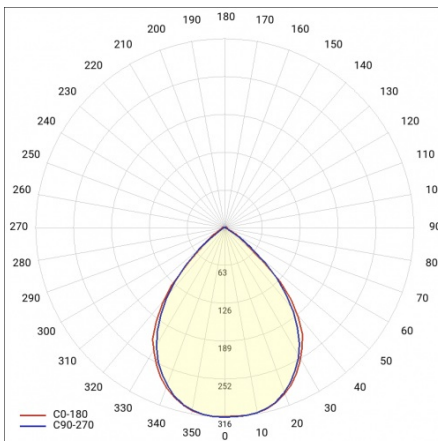

LINEA S LED HE 1176MM 15500LM 840 IP40 120D DALI (94W)

FICHE DÉTAILLÉE DE PRODUIT

TABLEAU DES PARAMÈTRES TECHNIQUES

Référence:	981098	Matériau du corps:	acier
EAN:	5905963981098	Couleur du corps:	blanc
Puissance nominale du luminaire [W]:	94	Degré d'étanchéité:	IP40
Flux lumineux du luminaire [lm]:	15500	Dimensions (H/L/P/S) [mm]:	1176/53/26
Plage de tension alternative [V]:	220-240	Méthode de montage:	en saillie, en suspension
Fréquence [Hz]:	50-60	Température de travail [° C]:	de -20 à +35
Efficacité lumineuse du luminaire [lm / W]:	165	Câble - longueur [m]:	0.30
Classe énergétique:	B	Dimensions du carton simple (H / L / P) [mm]:	1176/67/50
Classe de protection:	I	Nombre de pièces sur une palette [pcs]:	104
Température de couleur [K]:	4000	Poids net [kg]:	1.500
Indice de rendu des couleurs (Ra):	>80	Type de diffuseur:	transparent
SDMC:	≤ 3	Garantie [ans]:	5
Durée de vie de la LED L70B50 [h]:	196000	Certificat CE:	172/2023
Durée de vie de la LED L80B20 [h]:	123000	Certificat ENEC:	0331/ENEC/23
Angle d'éclairage [°]:	120	HACCP:	852/2004
Durée de vie de la LED L90B10 [h]:	60000	Instructions d'installation:	Download PDF
Type de diffusion:	symétrique	Sécurité photobiologique:	groupe de risque 1 (faible risque)
Matériau du diffuseur:	PC	Pliq LDT:	Download
DIMM DALI:	oui		

COURBES LÉGÈRES