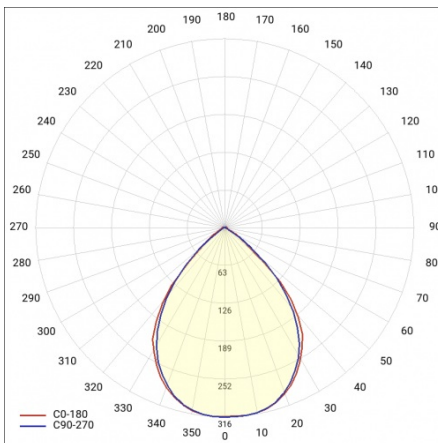

LINEA S LED HE 1176MM 15500LM 840 IP40 120D DALI (94W)

FICHE DÉTAILLÉE DE PRODUIT

TABLEAU DES PARAMÈTRES TECHNIQUES

Référence:	981098	Matériau du corps:	acier
EAN:	5905963981098	Couleur du corps:	blanc
Puissance nominale du luminaire [W]:	94	Degré d'étanchéité:	IP40
Flux lumineux du luminaire [lm]:	15500	Dimensions (H/L/P/S) [mm]:	1176/53/26
Plage de tension alternative [V]:	220-240	Méthode de montage:	en saillie, en suspension
Fréquence [Hz]:	50-60	Température de travail [° C]:	de -20 à +35
Efficacité lumineuse du luminaire [lm / W]:	165	Câble - longueur [m]:	0.30
Classe énergétique:	B	Dimensions du carton simple (H / L / P) [mm]:	1176/67/50
Classe de protection:	I	Nombre de pièces sur une palette [pcs]:	104
Température de couleur [K]:	4000	Poids net [kg]:	1.500
Indice de rendu des couleurs (Ra):	>80	Type de diffuseur:	transparent
SDMC:	≤ 3	Garantie [ans]:	5
Durée de vie de la LED L70B50 [h]:	196000	Certificat CE:	172/2023
Durée de vie de la LED L80B20 [h]:	123000	Certificat ENEC:	0331/ENEC/23
Angle d'éclairage [°]:	120	HACCP:	852/2004
Durée de vie de la LED L90B10 [h]:	60000	Instructions d'installation:	Download PDF
Type de diffusion:	symétrique	Sécurité photobiologique:	groupe de risque 1 (faible risque)
Matériau du diffuseur:	PC	Pliq LDT:	Download
DIMM DALI:	oui		

COURBES LÉGÈRES