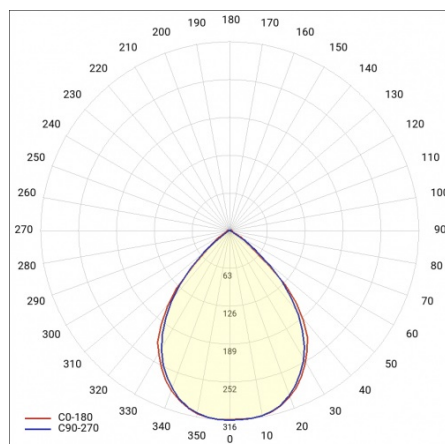

LINEA S LED 1176MM 12500LM 840 IP40 120D DALI (77W)

FICHE DÉTAILLÉE DE PRODUIT

TABLEAU DES PARAMÈTRES TECHNIQUES

Référence:	980909	Matériau du corps:	acier
EAN:	5905963980909	Couleur du corps:	blanc
Puissance nominale du luminaire [W]:	77	Degré d'étanchéité:	IP40
Flux lumineux du luminaire [lm]:	12500	Dimensions (H/L/P/S) [mm]:	1176/53/26
Plage de tension alternative [V]:	220-240	Méthode de montage:	en saillie, en suspension
Fréquence [Hz]:	50-60	Température de travail [° C]:	de -20 à +35
Efficacité lumineuse du luminaire [lm / W]:	162	Câble - longueur [m]:	0.30
Classe énergétique:	B	Dimensions du carton simple (H / L / P) [mm]:	1176/67/50
Classe de protection:	I	Nombre de pièces sur une palette [pcs]:	104
Température de couleur [K]:	4000	Poids net [kg]:	1.500
Indice de rendu des couleurs (Ra):	>80	Type de diffuseur:	transparent
SDMC:	≤ 3	Garantie [ans]:	5
Durée de vie de la LED L70B50 [h]:	196000	Certificat CE:	172/2023
Durée de vie de la LED L80B20 [h]:	123000	Certificat ENEC:	0331/ENEC/23
Angle d'éclairage [°]:	120	HACCP:	852/2004
Durée de vie de la LED L90B10 [h]:	60000	Instructions d'installation:	Download PDF
Type de diffusion:	symétrique	Sécurité photobiologique:	groupe de risque 1 (faible risque)
Matériau du diffuseur:	PC	Pliq LDT:	Download
DIMM DALI:	oui		

COURBES LÉGÈRES