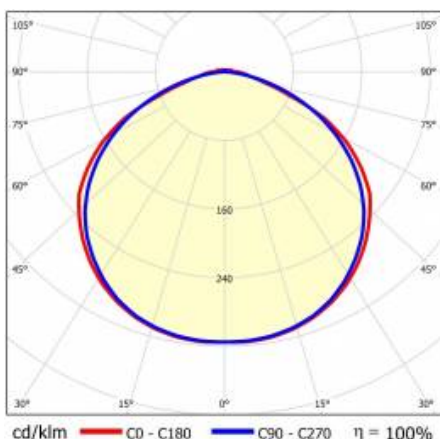

FICHE DÉTAILLÉE DE PRODUIT

TABLEAU DES PARAMÈTRES TECHNIQUES

Référence:	980824	Dimensions (H/L/P/S) [mm]:	1176/53/26
EAN:	5905963980824	Degré d'étanchéité:	IP40
Puissance nominale du luminaire [W]:	67	Méthode de montage:	en saillie, en suspension
Flux lumineux du luminaire [lm]:	11100	Température de travail [° C]:	de -20 à +35
Plage de tension alternative [V]:	220-240	DIMM DALI:	oui
Fréquence [Hz]:	50-60	Câble - longueur [m]:	0.30
Efficacité lumineuse du luminaire [lm / W]:	166	Dimensions du carton simple (H / L / P) [mm]:	1176/67/50
Classe énergétique:	B	Nombre de pièces sur une palette [pcs]:	104
Classe de protection:	I	Poids net [kg]:	1.500
Température de couleur [K]:	4000	Type de diffuseur:	transparent
Indice de rendu des couleurs (Ra) >:	80	Sécurité photobiologique:	groupe de risque 1 (faible risque)
SDMC:	3	Garantie [ans]:	5
Durée de vie de la LED L70B50 [h]:	196000	Certificat CE:	46/2025
Durée de vie de la LED L80B10 [h]:	123000	Certificat ENEC:	0331/ENEC/23
Durée de vie de la LED L90B10 [h]:	60000	HACCP:	852/2004
Angle d'éclairage [°]:	120	Instructions d'installation:	Download PDF
Type de diffusion:	symétrique	Déclaration Environnementale (FEP):	869/2025
Matériau du diffuseur:	PC	Mark D:	oui
Matériau du corps:	acier	Certificat ISO:	9001:2015, 14001:2015, 45001:2018, 50001:2018
Couleur du corps:	blanc	Plik LDT:	Download

COURBES LÉGÈRES