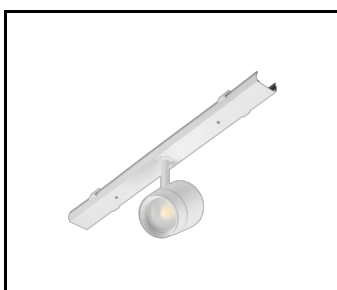

LINEA S LED 588mm - 1xEXPO
ADJUST 2050lm zoom 22-55st.
BLANC 840 20W (981265)