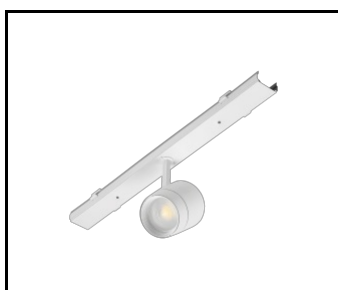

LINEA S LED 588mm - 1xEXPO
ADJUST 2050lm DALI zoom 22-55st.
BLANC 840 20W (981272)