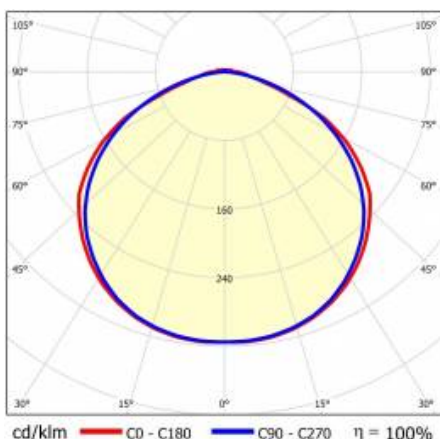

FICHE DÉTAILLÉE DE PRODUIT

TABLEAU DES PARAMÈTRES TECHNIQUES

Référence:	980862	Dimensions (H/L/P/S) [mm]:	1176/53/26
EAN:	5905963980862	Degré d'étanchéité:	IP40
Puissance nominale du luminaire [W]:	73	Méthode de montage:	en saillie, en suspension
Flux lumineux du luminaire [lm]:	11500	Température de travail [° C]:	de -20 à +35
Plage de tension alternative [V]:	220-240	DIMM DALI:	oui
Fréquence [Hz]:	50-60	Câble - longueur [m]:	0.30
Efficacité lumineuse du luminaire [lm / W]:	158	Dimensions du carton simple (H / L / P) [mm]:	1176/67/50
Classe énergétique:	B	Nombre de pièces sur une palette [pcs]:	104
Classe de protection:	I	Poids net [kg]:	1.500
Température de couleur [K]:	4000	Type de diffuseur:	transparent
Indice de rendu des couleurs (Ra) >:	80	Sécurité photobiologique:	groupe de risque 1 (faible risque)
SDMC:	3	Garantie [ans]:	5
Durée de vie de la LED L70B50 [h]:	196000	Certificat CE:	46/2025
Durée de vie de la LED L80B10 [h]:	123000	Certificat ENEC:	0331/ENEC/23
Durée de vie de la LED L90B10 [h]:	60000	HACCP:	852/2004
Angle d'éclairage [°]:	120	Instructions d'installation:	Download PDF
Type de diffusion:	symétrique	Déclaration Environnementale (FEP):	869/2025
Matériau du diffuseur:	PC	Mark D:	oui
Matériau du corps:	acier	Certificat ISO:	9001:2015, 14001:2015, 45001:2018, 50001:2018
Couleur du corps:	blanc	Plik LDT:	Download

COURBES LÉGÈRES