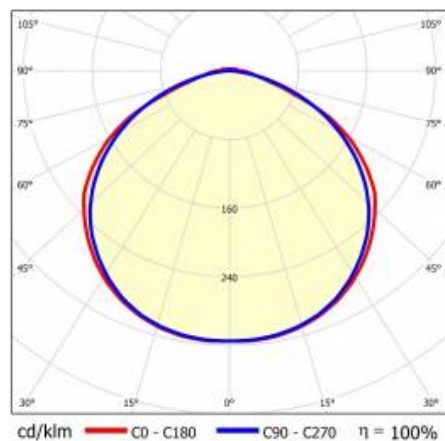

LINEA S LED 1176MM 11500LM 840 IP40 120D DALI (73W)

FICHE DÉTAILLÉE DE PRODUIT

TABLEAU DES PARAMÈTRES TECHNIQUES

Référence:	980862	Matériau du corps:	acier
EAN:	5905963980862	Couleur du corps:	blanc
Puissance nominale du luminaire [W]:	73	Dimensions (H/L/P/S) [mm]:	1176/53/26
Flux lumineux du luminaire [lm]:	11500	Degré d'étanchéité:	IP40
Plage de tension alternative [V]:	220-240	Méthode de montage:	en saillie, en suspension
Fréquence [Hz]:	50-60	Température de travail [° C]:	de -20 à +35
Efficacité lumineuse du luminaire [lm / W]:	158	DIMM DALI:	oui
Classe énergétique:	B	Câble - longueur [m]:	0.30
Classe de protection:	I	Dimensions du carton simple (H / L / P) [mm]:	1176/67/50
Température de couleur [K]:	4000	Nombre de pièces sur une palette [pcs]:	104
Indice de rendu des couleurs (Ra):	>80	Poids net [kg]:	1.500
SDMC:	≤ 3	Type de diffuseur:	transparent
Durée de vie de la LED L70B50 [h]:	196000	Garantie [ans]:	5
Durée de vie de la LED L80B20 [h]:	123000	Certificat CE:	172/2023
Durée de vie de la LED L90B10 [h]:	60000	Certificat ENEC:	0331/ENEC/23
Angle d'éclairage [°]:	120	HACCP:	852/2004
Type de diffusion:	symétrique	Instructions d'installation:	Download PDF
Matériau du diffuseur:	PC	Sécurité photobiologique:	groupe de risque 1 (faible risque)

COURBES LÉGÈRES