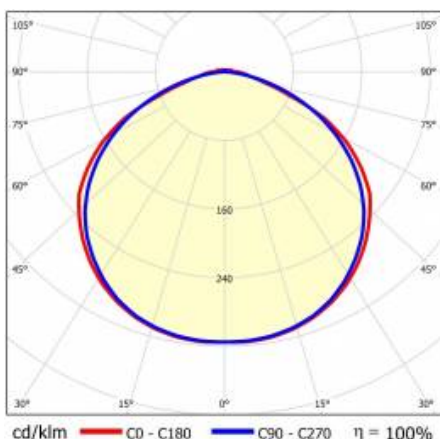

FICHE DÉTAILLÉE DE PRODUIT

TABLEAU DES PARAMÈTRES TECHNIQUES

Référence:	980749	Dimensions (H/L/P/S) [mm]:	1176/53/26
EAN:	5905963980749	Degré d'étanchéité:	IP40
Puissance nominale du luminaire [W]:	33	Méthode de montage:	en saillie, en suspension
Flux lumineux du luminaire [lm]:	5450	Température de travail [° C]:	de -20 à +35
Plage de tension alternative [V]:	220-240	DIMM DALI:	oui
Fréquence [Hz]:	50-60	Câble - longueur [m]:	0.30
Efficacité lumineuse du luminaire [lm / W]:	165	Dimensions du carton simple (H / L / P) [mm]:	1176/67/50
Classe énergétique:	B	Nombre de pièces sur une palette [pcs]:	104
Classe de protection:	I	Poids net [kg]:	1.500
Température de couleur [K]:	4000	Type de diffuseur:	transparent
Indice de rendu des couleurs (Ra) >:	80	Sécurité photobiologique:	groupe de risque 1 (faible risque)
SDMC:	3	Garantie [ans]:	5
Durée de vie de la LED L70B50 [h]:	196000	Certificat CE:	46/2025
Durée de vie de la LED L80B10 [h]:	123000	Certificat ENEC:	0331/ENEC/23
Durée de vie de la LED L90B10 [h]:	60000	HACCP:	852/2004
Angle d'éclairage [°]:	120	Instructions d'installation:	Download PDF
Type de diffusion:	symétrique	Déclaration Environnementale (FEP):	869/2025
Matériau du diffuseur:	PC	Mark D:	oui
Matériau du corps:	acier	Certificat ISO:	9001:2015, 14001:2015, 45001:2018, 50001:2018
Couleur du corps:	blanc	Plik LDT:	Download

COURBES LÉGÈRES