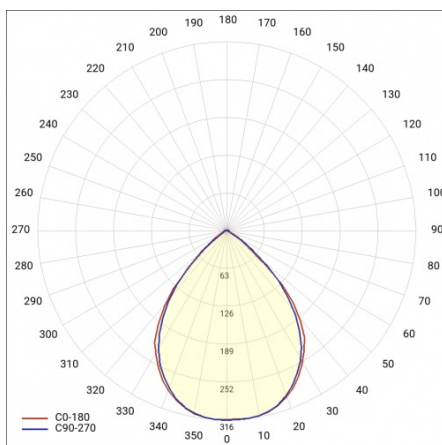

LINEA S LED 1764MM 17500LM 840 IP40 120D (109W)

FICHE DÉTAILLÉE DE PRODUIT

TABLEAU DES PARAMÈTRES TECHNIQUES

Référence:	980275	Matériau du corps:	acier
EAN:	5905963980275	Couleur du corps:	blanc
Puissance nominale du luminaire [W]:	109	Degré d'étanchéité:	IP40
Flux lumineux du luminaire [lm]:	17500	Dimensions (H/L/P/S) [mm]:	1764/53/26
Plage de tension alternative [V]:	220-240	Méthode de montage:	en saillie, en suspension
Fréquence [Hz]:	50-60	Température de travail [° C]:	de -20 à +35
Efficacité lumineuse du luminaire [lm / W]:	161	Câble - longueur [m]:	0.30
Classe énergétique:	B	Dimensions du carton simple (H / L / P) [mm]:	1764/67/50
Classe de protection:	I	Nombre de pièces sur une palette [pcs]:	104
Température de couleur [K]:	4000	Poids net [kg]:	1.900
Indice de rendu des couleurs (Ra):	>80	Type de diffuseur:	transparent
SDMC:	≤ 3	Garantie [ans]:	5
Durée de vie de la LED L70B50 [h]:	196000	Certificat CE:	465/2023
Durée de vie de la LED L80B20 [h]:	123000	Certificat ENEC:	0331/ENEC/23
Angle d'éclairage [°]:	120	HACCP:	852/2004
Durée de vie de la LED L90B10 [h]:	60000	Instructions d'installation:	Download PDF
Type de diffusion:	symétrique	Sécurité photobiologique:	groupe de risque 1 (faible risque)
Matériau du diffuseur:	PC	Pliq LDT:	Download

COURBES LÉGÈRES