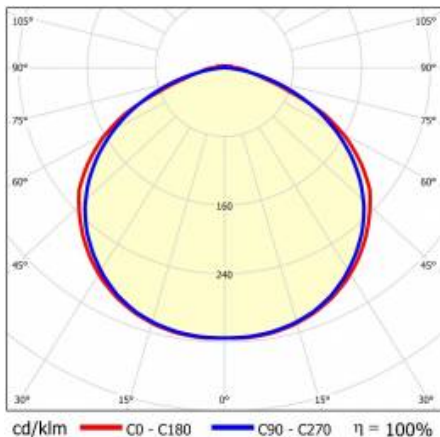

LINEA S LED 1764MM 17500LM 840 IP40 120D (109W)

FICHE DÉTAILLÉE DE PRODUIT

TABLEAU DES PARAMÈTRES TECHNIQUES

Référence:	980275	Matériau du corps:	acier
EAN:	5905963980275	Couleur du corps:	blanc
Puissance nominale du luminaire [W]:	109	Dimensions (H/L/P/S) [mm]:	1764/53/26
Flux lumineux du luminaire [lm]:	17500	Degré d'étanchéité:	IP40
Plage de tension alternative [V]:	220-240	Méthode de montage:	en saillie, en suspension
Fréquence [Hz]:	50-60	Température de travail [° C]:	de -20 à +35
Efficacité lumineuse du luminaire [lm / W]:	161	Câble - longueur [m]:	0.30
Classe énergétique:	B	Dimensions du carton simple (H / L / P) [mm]:	1764/67/50
Classe de protection:	I	Nombre de pièces sur une palette [pcs]:	104
Température de couleur [K]:	4000	Poids net [kg]:	1.900
Indice de rendu des couleurs (Ra):	>80	Type de diffuseur:	transparent
SDMC:	≤ 3	Garantie [ans]:	5
Durée de vie de la LED L70B50 [h]:	196000	Certificat CE:	465/2023
Durée de vie de la LED L80B20 [h]:	123000	Certificat ENEC:	0331/ENEC/23
Durée de vie de la LED L90B10 [h]:	60000	HACCP:	852/2004
Angle d'éclairage [°]:	120	Instructions d'installation:	Download PDF
Type de diffusion:	symétrique	Sécurité photobiologique:	groupe de risque 1 (faible risque)
Matériau du diffuseur:	PC		

COURBES LÉGÈRES