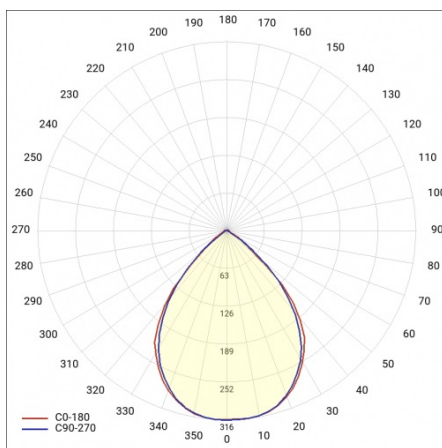

LINEA S LED 1764MM 15000LM 840 IP40 120D (96W)

FICHE DÉTAILLÉE DE PRODUIT

TABLEAU DES PARAMÈTRES TECHNIQUES

Référence:	980237	Matériau du corps:	acier
EAN:	5905963980237	Couleur du corps:	blanc
Puissance nominale du luminaire [W]:	96	Degré d'étanchéité:	IP40
Flux lumineux du luminaire [lm]:	15000	Dimensions (H/L/P/S) [mm]:	1764/53/26
Plage de tension alternative [V]:	220-240	Méthode de montage:	en saillie, en suspension
Fréquence [Hz]:	50-60	Température de travail [° C]:	de -20 à +35
Efficacité lumineuse du luminaire [lm / W]:	156	Câble - longueur [m]:	0.30
Classe énergétique:	C	Dimensions du carton simple (H / L / P) [mm]:	1764/67/50
Classe de protection:	I	Nombre de pièces sur une palette [pcs]:	104
Température de couleur [K]:	4000	Poids net [kg]:	1.900
Indice de rendu des couleurs (Ra):	>80	Type de diffuseur:	transparent
SDMC:	≤ 3	Garantie [ans]:	5
Durée de vie de la LED L70B50 [h]:	196000	Certificat CE:	465/2023
Durée de vie de la LED L80B20 [h]:	123000	Certificat ENEC:	0331/ENEC/23
Angle d'éclairage [°]:	120	HACCP:	852/2004
Durée de vie de la LED L90B10 [h]:	60000	Instructions d'installation:	Download PDF
Type de diffusion:	symétrique	Sécurité photobiologique:	groupe de risque 1 (faible risque)
Matériau du diffuseur:	PC	Pliq LDT:	Download

COURBES LÉGÈRES