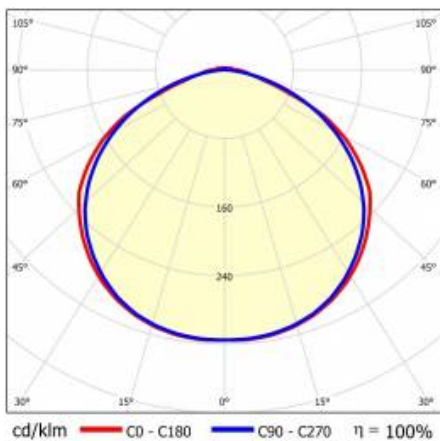

LINEA S LED 1764MM 15000LM 840 IP40 120D (96W)

FICHE DÉTAILLÉE DE PRODUIT

TABLEAU DES PARAMÈTRES TECHNIQUES

Référence:	980237	Dimensions (H/L/P/S) [mm]:	1764/53/26
EAN:	5905963980237	Degré d'étanchéité:	IP40
Puissance nominale du luminaire [W]:	96	Méthode de montage:	en saillie, en suspension
Flux lumineux du luminaire [lm]:	15000	Température de travail [° C]:	de -20 à +35
Plage de tension alternative [V]:	220-240	Câble - longueur [m]:	0.30
Fréquence [Hz]:	50-60	Dimensions du carton simple (H / L / P) [mm]:	1764/67/50
Efficacité lumineuse du luminaire [lm / W]:	156	Nombre de pièces sur une palette [pcs]:	104
Classe énergétique:	C	Poids net [kg]:	1.900
Classe de protection:	I	Type de diffuseur:	transparent
Température de couleur [K]:	4000	Sécurité photobiologique:	groupe de risque 1 (faible risque)
Indice de rendu des couleurs (Ra) >:	80	Garantie [ans]:	5
SDMC:	3	Certificat CE:	46/2025
Durée de vie de la LED L70B50 [h]:	196000	Certificat ENEC:	0331/ENEC/23
Durée de vie de la LED L80B10 [h]:	123000	HACCP:	852/2004
Durée de vie de la LED L90B10 [h]:	60000	Instructions d'installation:	Download PDF
Angle d'éclairage [°]:	120	Déclaration Environnementale (FEP):	869/2025
Type de diffusion:	symétrique	Mark D:	oui
Matériau du diffuseur:	PC	Certificat ISO:	9001:2015, 14001:2015, 45001:2018, 50001:2018
Matériau du corps:	acier	Pliq LDT:	Download
Couleur du corps:	blanc		

COURBES LÉGÈRES