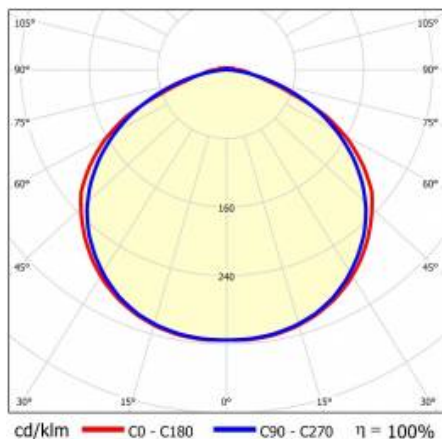

LINEA S LED 1764MM 10200LM 840 IP40 120D (65W)

FICHE DÉTAILLÉE DE PRODUIT

TABLEAU DES PARAMÈTRES TECHNIQUES

Référence:	980190	Dimensions (H/L/P/S) [mm]:	1764/53/26
EAN:	5905963980190	Degré d'étanchéité:	IP40
Puissance nominale du luminaire [W]:	65	Méthode de montage:	en saillie, en suspension
Flux lumineux du luminaire [lm]:	10200	Température de travail [° C]:	de -20 à +35
Plage de tension alternative [V]:	220-240	Câble - longueur [m]:	0.30
Fréquence [Hz]:	50-60	Dimensions du carton simple (H / L / P) [mm]:	1764/67/50
Efficacité lumineuse du luminaire [lm / W]:	157	Nombre de pièces sur une palette [pcs]:	104
Classe énergétique:	C	Poids net [kg]:	1.900
Classe de protection:	I	Type de diffuseur:	transparent
Température de couleur [K]:	4000	Sécurité photobiologique:	groupe de risque 1 (faible risque)
Indice de rendu des couleurs (Ra) >:	80	Garantie [ans]:	5
SDMC:	3	Certificat CE:	46/2025
Durée de vie de la LED L70B50 [h]:	196000	Certificat ENEC:	0331/ENEC/23
Durée de vie de la LED L80B10 [h]:	123000	HACCP:	852/2004
Durée de vie de la LED L90B10 [h]:	60000	Instructions d'installation:	Download PDF
Angle d'éclairage [°]:	120	Déclaration Environnementale (FEP):	869/2025
Type de diffusion:	symétrique	Mark D:	oui
Matériau du diffuseur:	PC	Certificat ISO:	9001:2015, 14001:2015, 45001:2018, 50001:2018
Matériau du corps:	acier	Pliq LDT:	Download
Couleur du corps:	blanc		

COURBES LÉGÈRES