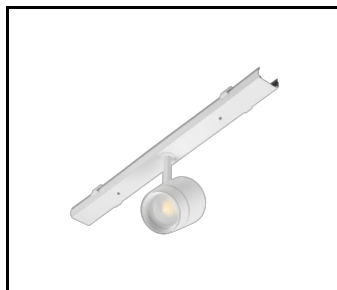

LINEA S LED 588mm - 1xEXPO
ADJUST 2050lm DALI zoom 22-55st.
BLANC 840 20W (981272)