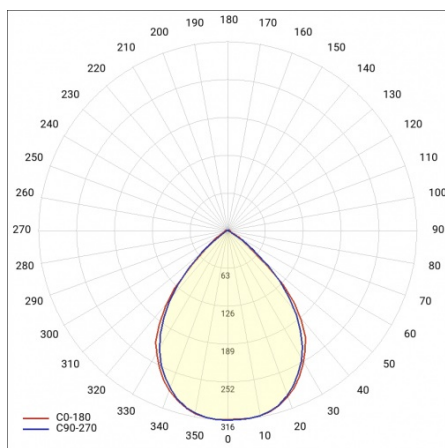

LINEA S LED HE 1764MM 8000LM 840 IP40 120D (48W)

FICHE DÉTAILLÉE DE PRODUIT

TABLEAU DES PARAMÈTRES TECHNIQUES

Référence:	980152	Matériau du corps:	acier
EAN:	5905963980152	Couleur du corps:	blanc
Puissance nominale du luminaire [W]:	48	Degré d'étanchéité:	IP40
Flux lumineux du luminaire [lm]:	8000	Dimensions (H/L/P/S) [mm]:	1764/53/26
Plage de tension alternative [V]:	220-240	Méthode de montage:	en saillie, en suspension
Fréquence [Hz]:	50-60	Température de travail [° C]:	de -20 à +35
Efficacité lumineuse du luminaire [lm / W]:	167	Câble - longueur [m]:	0.30
Classe énergétique:	B	Dimensions du carton simple (H / L / P) [mm]:	1764/67/50
Classe de protection:	I	Nombre de pièces sur une palette [pcs]:	104
Température de couleur [K]:	4000	Poids net [kg]:	1.900
Indice de rendu des couleurs (Ra):	>80	Type de diffuseur:	transparent
SDMC:	≤ 3	Garantie [ans]:	5
Durée de vie de la LED L70B50 [h]:	196000	Certificat CE:	465/2023
Durée de vie de la LED L80B20 [h]:	123000	Certificat ENEC:	0331/ENEC/23
Angle d'éclairage [°]:	120	HACCP:	852/2004
Durée de vie de la LED L90B10 [h]:	60000	Instructions d'installation:	Download PDF
Type de diffusion:	symétrique	Sécurité photobiologique:	groupe de risque 1 (faible risque)
Matériau du diffuseur:	PC	Pliq LDT:	Download

COURBES LÉGÈRES