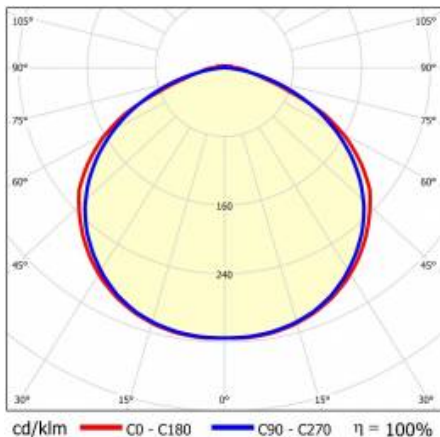

LINEA S LED HE 1764MM 8000LM 840 IP40 120D (48W)

FICHE DÉTAILLÉE DE PRODUIT

TABLEAU DES PARAMÈTRES TECHNIQUES

Référence:	980152	Matériau du corps:	acier
EAN:	5905963980152	Couleur du corps:	blanc
Puissance nominale du luminaire [W]:	48	Dimensions (H/L/P/S) [mm]:	1764/53/26
Flux lumineux du luminaire [lm]:	8000	Degré d'étanchéité:	IP40
Plage de tension alternative [V]:	220-240	Méthode de montage:	en saillie, en suspension
Fréquence [Hz]:	50-60	Température de travail [° C]:	de -20 à +35
Efficacité lumineuse du luminaire [lm / W]:	167	Câble - longueur [m]:	0.30
Classe énergétique:	B	Dimensions du carton simple (H / L / P) [mm]:	1764/67/50
Classe de protection:	I	Nombre de pièces sur une palette [pcs]:	104
Température de couleur [K]:	4000	Poids net [kg]:	1.900
Indice de rendu des couleurs (Ra):	>80	Type de diffuseur:	transparent
SDMC:	≤ 3	Garantie [ans]:	5
Durée de vie de la LED L70B50 [h]:	196000	Certificat CE:	465/2023
Durée de vie de la LED L80B20 [h]:	123000	Certificat ENEC:	0331/ENEC/23
Durée de vie de la LED L90B10 [h]:	60000	HACCP:	852/2004
Angle d'éclairage [°]:	120	Instructions d'installation:	Download PDF
Type de diffusion:	symétrique	Sécurité photobiologique:	groupe de risque 1 (faible risque)
Matériau du diffuseur:	PC		

COURBES LÉGÈRES