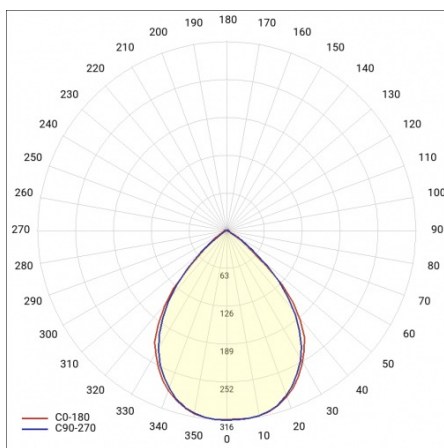

LINEA S LED HE 1176MM 15500LM 840 IP40 120D (94W)

FICHE DÉTAILLÉE DE PRODUIT

TABLEAU DES PARAMÈTRES TECHNIQUES

Référence:	981012	Matériau du corps:	acier
EAN:	5905963981012	Couleur du corps:	blanc
Puissance nominale du luminaire [W]:	94	Degré d'étanchéité:	IP40
Flux lumineux du luminaire [lm]:	15500	Dimensions (H/L/P/S) [mm]:	1176/53/26
Plage de tension alternative [V]:	220-240	Méthode de montage:	en saillie, en suspension
Fréquence [Hz]:	50-60	Température de travail [° C]:	de -20 à +35
Efficacité lumineuse du luminaire [lm / W]:	165	Câble - longueur [m]:	0.30
Classe énergétique:	B	Dimensions du carton simple (H / L / P) [mm]:	1176/67/50
Classe de protection:	I	Nombre de pièces sur une palette [pcs]:	104
Température de couleur [K]:	4000	Poids net [kg]:	1.500
Indice de rendu des couleurs (Ra):	>80	Type de diffuseur:	transparent
SDMC:	≤ 3	Garantie [ans]:	5
Durée de vie de la LED L70B50 [h]:	196000	Certificat CE:	172/2023
Durée de vie de la LED L80B20 [h]:	123000	Certificat ENEC:	0331/ENEC/23
Angle d'éclairage [°]:	120	HACCP:	852/2004
Durée de vie de la LED L90B10 [h]:	60000	Instructions d'installation:	Download PDF
Type de diffusion:	symétrique	Sécurité photobiologique:	groupe de risque 1 (faible risque)
Matériau du diffuseur:	PC	Pliq LDT:	Download

COURBES LÉGÈRES