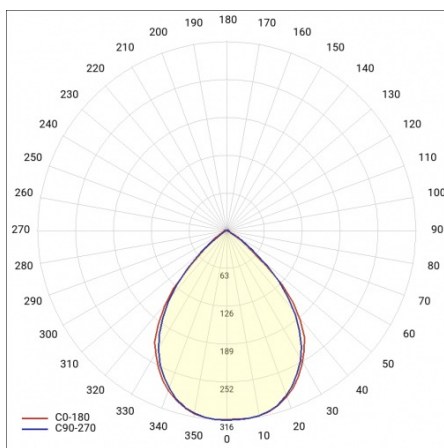

## PARAMÈTRES TECHNIQUE

<b>Référence:</b>	981005
<b>Puissance nominale du luminaire [W]*:</b>	92
<b>Flux lumineux du luminaire [lm]*:</b>	14900
<b>Fréquence [Hz]:</b>	50-60
<b>Classe énergétique:</b>	B
<b>Classe de protection:</b>	I
<b>Température de couleur [K]:</b>	4000
<b>Degré d'étanchéité:</b>	IP40
<b>Méthode de montage:</b>	en saillie, en suspension

# LINEA S LED 1176MM 14900LM 840 IP40 120D (92W)

FICHE DÉTAILLÉE DE PRODUIT

## TABLEAU DES PARAMÈTRES TECHNIQUES

Référence:	981005	Matériau du corps:	acier
EAN:	5905963981005	Couleur du corps:	blanc
Puissance nominale du luminaire [W]:	92	Degré d'étanchéité:	IP40
Flux lumineux du luminaire [lm]:	14900	Dimensions (H/L/P/S) [mm]:	1176/53/26
Plage de tension alternative [V]:	220-240	Méthode de montage:	en saillie, en suspension
Fréquence [Hz]:	50-60	Température de travail [° C]:	de -20 à +35
Efficacité lumineuse du luminaire [lm / W]:	162	Câble - longueur [m]:	0.30
Classe énergétique:	B	Dimensions du carton simple (H / L / P) [mm]:	1176/67/50
Classe de protection:	I	Nombre de pièces sur une palette [pcs]:	104
Température de couleur [K]:	4000	Poids net [kg]:	1.500
Indice de rendu des couleurs (Ra):	>80	Type de diffuseur:	transparent
SDMC:	≤ 3	Garantie [ans]:	5
Durée de vie de la LED L70B50 [h]:	196000	Certificat CE:	<a href="#">172/2023</a>
Durée de vie de la LED L80B20 [h]:	123000	Certificat ENEC:	<a href="#">0331/ENEC/23</a>
Angle d'éclairage [°]:	120	HACCP:	<a href="#">852/2004</a>
Durée de vie de la LED L90B10 [h]:	60000	Instructions d'installation:	<a href="#">Download PDF</a>
Type de diffusion:	symétrique	Sécurité photobiologique:	groupe de risque 1 (faible risque)
Matériau du diffuseur:	PC	Pliq LDT:	<a href="#">Download</a>