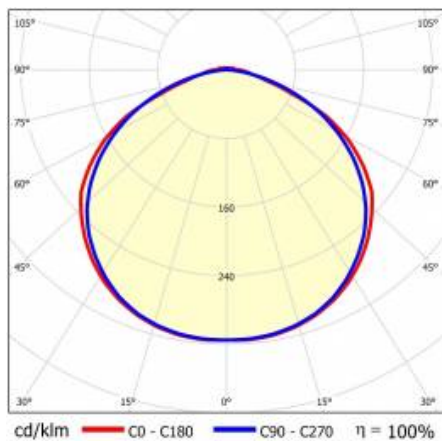

LINEA S LED 1176MM 14900LM 840 IP40 120D (92W)

FICHE DÉTAILLÉE DE PRODUIT

TABLEAU DES PARAMÈTRES TECHNIQUES

Référence:	981005	Dimensions (H/L/P/S) [mm]:	1176/53/26
EAN:	5905963981005	Degré d'étanchéité:	IP40
Puissance nominale du luminaire [W]:	92	Méthode de montage:	en saillie, en suspension
Flux lumineux du luminaire [lm]:	14900	Température de travail [° C]:	de -20 à +35
Plage de tension alternative [V]:	220-240	Câble - longueur [m]:	0.30
Fréquence [Hz]:	50-60	Dimensions du carton simple (H / L / P) [mm]:	1176/67/50
Efficacité lumineuse du luminaire [lm / W]:	162	Nombre de pièces sur une palette [pcs]:	104
Classe énergétique:	B	Poids net [kg]:	1.500
Classe de protection:	I	Type de diffuseur:	transparent
Température de couleur [K]:	4000	Sécurité photobiologique:	groupe de risque 1 (faible risque)
Indice de rendu des couleurs (Ra) >:	80	Garantie [ans]:	5
SDMC:	3	Certificat CE:	46/2025
Durée de vie de la LED L70B50 [h]:	196000	Certificat ENEC:	0331/ENEC/23
Durée de vie de la LED L80B10 [h]:	123000	HACCP:	852/2004
Durée de vie de la LED L90B10 [h]:	60000	Instructions d'installation:	Download PDF
Angle d'éclairage [°]:	120	Déclaration Environnementale (FEP):	869/2025
Type de diffusion:	symétrique	Mark D:	oui
Matériau du diffuseur:	PC	Certificat ISO:	9001:2015, 14001:2015, 45001:2018, 50001:2018
Matériau du corps:	acier	Pliq LDT:	Download
Couleur du corps:	blanc		

COURBES LÉGÈRES