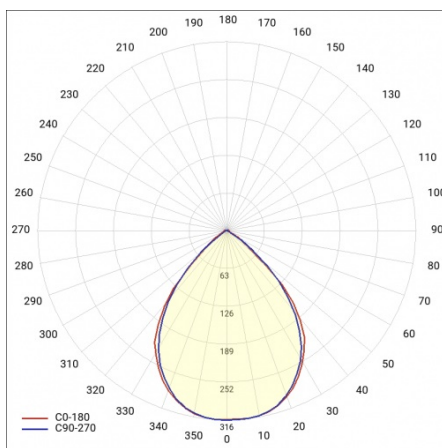

LINEA S LED 1176MM 12500LM 840 IP40 120D (77W)

FICHE DÉTAILLÉE DE PRODUIT

TABLEAU DES PARAMÈTRES TECHNIQUES

Référence:	980466	Matériau du corps:	acier
EAN:	5905963980466	Couleur du corps:	blanc
Puissance nominale du luminaire [W]:	77	Degré d'étanchéité:	IP40
Flux lumineux du luminaire [lm]:	12500	Dimensions (H/L/P/S) [mm]:	1176/53/26
Plage de tension alternative [V]:	220-240	Méthode de montage:	en saillie, en suspension
Fréquence [Hz]:	50-60	Température de travail [° C]:	de -20 à +35
Efficacité lumineuse du luminaire [lm / W]:	162	Câble - longueur [m]:	0.30
Classe énergétique:	B	Dimensions du carton simple (H / L / P) [mm]:	1176/67/50
Classe de protection:	I	Nombre de pièces sur une palette [pcs]:	104
Température de couleur [K]:	4000	Poids net [kg]:	1.500
Indice de rendu des couleurs (Ra):	>80	Type de diffuseur:	transparent
SDMC:	≤ 3	Garantie [ans]:	5
Durée de vie de la LED L70B50 [h]:	196000	Certificat CE:	172/2023
Durée de vie de la LED L80B20 [h]:	123000	Certificat ENEC:	0331/ENEC/23
Angle d'éclairage [°]:	120	HACCP:	852/2004
Durée de vie de la LED L90B10 [h]:	60000	Instructions d'installation:	Download PDF
Type de diffusion:	symétrique	Sécurité photobiologique:	groupe de risque 1 (faible risque)
Matériau du diffuseur:	PC	Pliq LDT:	Download

COURBES LÉGÈRES