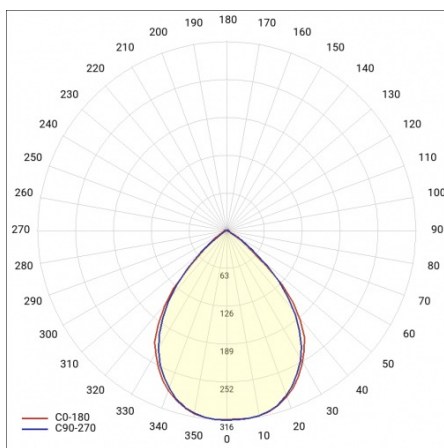

LINEA S LED 1176MM 12500LM 840 IP40 120D (77W)

FICHE DÉTAILLÉE DE PRODUIT

TABLEAU DES PARAMÈTRES TECHNIQUES

Référence:	980466	Matériau du corps:	acier
EAN:	5905963980466	Couleur du corps:	blanc
Puissance nominale du luminaire [W]:	77	Degré d'étanchéité:	IP40
Flux lumineux du luminaire [lm]:	12500	Dimensions (H/L/P/S) [mm]:	1176/53/26
Plage de tension alternative [V]:	220-240	Méthode de montage:	en saillie, en suspension
Fréquence [Hz]:	50-60	Température de travail [° C]:	de -20 à +35
Efficacité lumineuse du luminaire [lm / W]:	162	Câble - longueur [m]:	0.30
Classe énergétique:	B	Dimensions du carton simple (H / L / P) [mm]:	1176/67/50
Classe de protection:	I	Nombre de pièces sur une palette [pcs]:	104
Température de couleur [K]:	4000	Poids net [kg]:	1.500
Indice de rendu des couleurs (Ra):	>80	Type de diffuseur:	transparent
SDMC:	≤ 3	Garantie [ans]:	5
Durée de vie de la LED L70B50 [h]:	196000	Certificat CE:	172/2023
Durée de vie de la LED L80B20 [h]:	123000	Certificat ENEC:	0331/ENEC/23
Angle d'éclairage [°]:	120	HACCP:	852/2004
Durée de vie de la LED L90B10 [h]:	60000	Instructions d'installation:	Download PDF
Type de diffusion:	symétrique	Sécurité photobiologique:	groupe de risque 1 (faible risque)
Matériau du diffuseur:	PC	Pliq LDT:	Download

COURBES LÉGÈRES