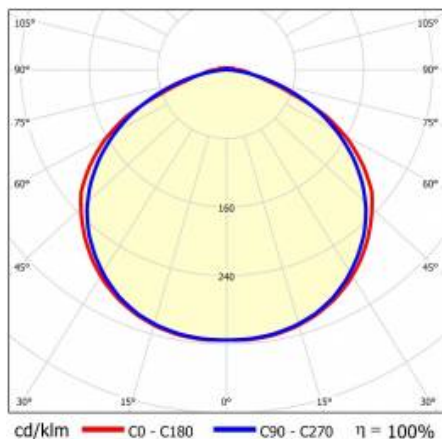

LINEA S LED 1176MM 12500LM 840 IP40 120D (77W)

FICHE DÉTAILLÉE DE PRODUIT

TABLEAU DES PARAMÈTRES TECHNIQUES

Référence:	980466	Dimensions (H/L/P/S) [mm]:	1176/53/26
EAN:	5905963980466	Degré d'étanchéité:	IP40
Puissance nominale du luminaire [W]:	77	Méthode de montage:	en saillie, en suspension
Flux lumineux du luminaire [lm]:	12500	Température de travail [° C]:	de -20 à +35
Plage de tension alternative [V]:	220-240	Câble - longueur [m]:	0.30
Fréquence [Hz]:	50-60	Dimensions du carton simple (H / L / P) [mm]:	1176/67/50
Efficacité lumineuse du luminaire [lm / W]:	162	Nombre de pièces sur une palette [pcs]:	104
Classe énergétique:	B	Poids net [kg]:	1.500
Classe de protection:	I	Type de diffuseur:	transparent
Température de couleur [K]:	4000	Sécurité photobiologique:	groupe de risque 1 (faible risque)
Indice de rendu des couleurs (Ra) >:	80	Garantie [ans]:	5
SDMC:	3	Certificat CE:	46/2025
Durée de vie de la LED L70B50 [h]:	196000	Certificat ENEC:	0331/ENEC/23
Durée de vie de la LED L80B10 [h]:	123000	HACCP:	852/2004
Durée de vie de la LED L90B10 [h]:	60000	Instructions d'installation:	Download PDF
Angle d'éclairage [°]:	120	Déclaration Environnementale (FEP):	869/2025
Type de diffusion:	symétrique	Mark D:	oui
Matériau du diffuseur:	PC	Certificat ISO:	9001:2015, 14001:2015, 45001:2018, 50001:2018
Matériau du corps:	acier	Pliq LDT:	Download
Couleur du corps:	blanc		

COURBES LÉGÈRES