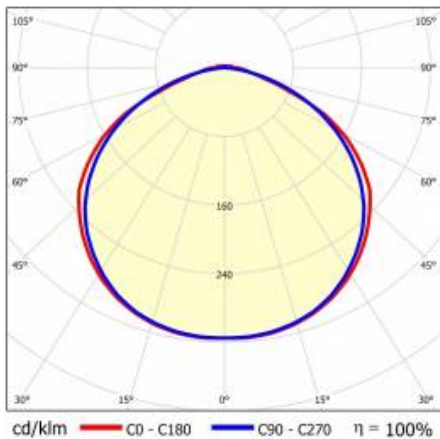

LINEA S LED 1176MM 12500LM 840 IP40 120D (77W)

FICHE DÉTAILLÉE DE PRODUIT

TABLEAU DES PARAMÈTRES TECHNIQUES

Référence:	980466	Matériau du corps:	acier
EAN:	5905963980466	Couleur du corps:	blanc
Puissance nominale du luminaire [W]:	77	Dimensions (H/L/P/S) [mm]:	1176/53/26
Flux lumineux du luminaire [lm]:	12500	Degré d'étanchéité:	IP40
Plage de tension alternative [V]:	220-240	Méthode de montage:	en saillie, en suspension
Fréquence [Hz]:	50-60	Température de travail [° C]:	de -20 à +35
Efficacité lumineuse du luminaire [lm / W]:	162	Câble - longueur [m]:	0.30
Classe énergétique:	B	Dimensions du carton simple (H / L / P) [mm]:	1176/67/50
Classe de protection:	I	Nombre de pièces sur une palette [pcs]:	104
Température de couleur [K]:	4000	Poids net [kg]:	1.500
Indice de rendu des couleurs (Ra):	>80	Type de diffuseur:	transparent
SDMC:	≤ 3	Garantie [ans]:	5
Durée de vie de la LED L70B50 [h]:	196000	Certificat CE:	172/2023
Durée de vie de la LED L80B20 [h]:	123000	Certificat ENEC:	0331/ENEC/23
Durée de vie de la LED L90B10 [h]:	60000	HACCP:	852/2004
Angle d'éclairage [°]:	120	Instructions d'installation:	Download PDF
Type de diffusion:	symétrique	Sécurité photobiologique:	groupe de risque 1 (faible risque)
Matériau du diffuseur:	PC		

COURBES LÉGÈRES