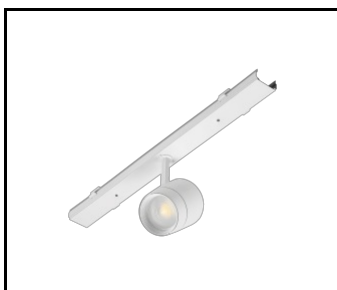

LINEA S LED 588mm - 1xEXPO
ADJUST 2050lm zoom 22-55st.
BLANC 840 20W (981265)