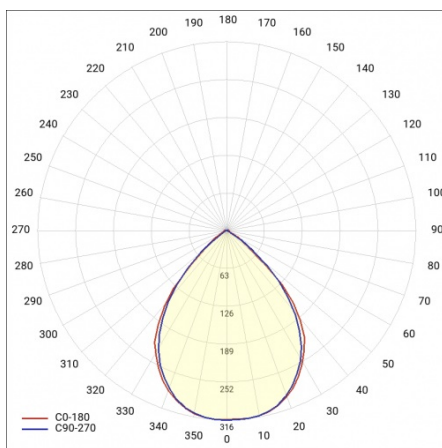

LINEA S LED HE 1176MM 11100LM 840 IP40 120D (67W)

FICHE DÉTAILLÉE DE PRODUIT

TABLEAU DES PARAMÈTRES TECHNIQUES

Référence:	980503	Matériau du corps:	acier
EAN:	5905963980503	Couleur du corps:	blanc
Puissance nominale du luminaire [W]:	67	Degré d'étanchéité:	IP40
Flux lumineux du luminaire [lm]:	11100	Dimensions (H/L/P/S) [mm]:	1176/53/26
Plage de tension alternative [V]:	220-240	Méthode de montage:	en saillie, en suspension
Fréquence [Hz]:	50-60	Température de travail [° C]:	de -20 à +35
Efficacité lumineuse du luminaire [lm / W]:	166	Câble - longueur [m]:	0.30
Classe énergétique:	B	Dimensions du carton simple (H / L / P) [mm]:	1176/67/50
Classe de protection:	I	Nombre de pièces sur une palette [pcs]:	104
Température de couleur [K]:	4000	Poids net [kg]:	1.500
Indice de rendu des couleurs (Ra):	>80	Type de diffuseur:	transparent
SDMC:	≤ 3	Garantie [ans]:	5
Durée de vie de la LED L70B50 [h]:	196000	Certificat CE:	172/2023
Durée de vie de la LED L80B20 [h]:	123000	Certificat ENEC:	0331/ENEC/23
Angle d'éclairage [°]:	120	HACCP:	852/2004
Durée de vie de la LED L90B10 [h]:	60000	Instructions d'installation:	Download PDF
Type de diffusion:	symétrique	Sécurité photobiologique:	groupe de risque 1 (faible risque)
Matériau du diffuseur:	PC	Pliq LDT:	Download

COURBES LÉGÈRES