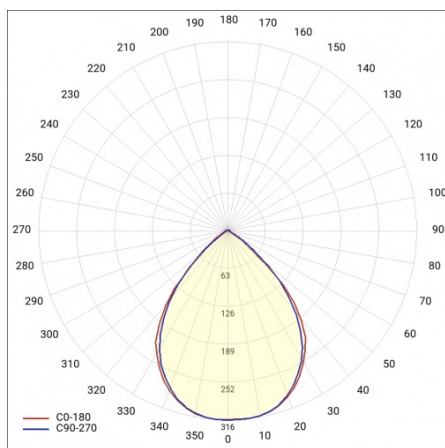

LINEA S LED HE 1176MM 11100LM 840 IP40 120D (67W)

FICHE DÉTAILLÉE DE PRODUIT

TABLEAU DES PARAMÈTRES TECHNIQUES

Référence:	980503	Matériau du corps:	acier
EAN:	5905963980503	Couleur du corps:	blanc
Puissance nominale du luminaire [W]:	67	Degré d'étanchéité:	IP40
Flux lumineux du luminaire [lm]:	11100	Dimensions (H/L/P/S) [mm]:	1176/53/26
Plage de tension alternative [V]:	220-240	Méthode de montage:	en saillie, en suspension
Fréquence [Hz]:	50-60	Température de travail [° C]:	de -20 à +35
Efficacité lumineuse du luminaire [lm / W]:	166	Câble - longueur [m]:	0.30
Classe énergétique:	B	Dimensions du carton simple (H / L / P) [mm]:	1176/67/50
Classe de protection:	I	Nombre de pièces sur une palette [pcs]:	104
Température de couleur [K]:	4000	Poids net [kg]:	1.500
Indice de rendu des couleurs (Ra):	>80	Type de diffuseur:	transparent
SDMC:	≤ 3	Garantie [ans]:	5
Durée de vie de la LED L70B50 [h]:	196000	Certificat CE:	172/2023
Durée de vie de la LED L80B20 [h]:	123000	Certificat ENEC:	0331/ENEC/23
Angle d'éclairage [°]:	120	HACCP:	852/2004
Durée de vie de la LED L90B10 [h]:	60000	Instructions d'installation:	Download PDF
Type de diffusion:	symétrique	Sécurité photobiologique:	groupe de risque 1 (faible risque)
Matériau du diffuseur:	PC	Pliq LDT:	Download

COURBES LÉGÈRES