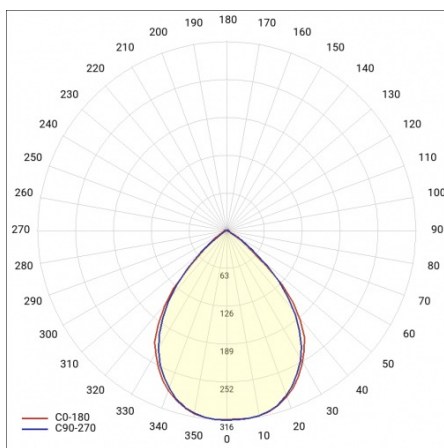

LINEA S LED HE 1176MM 11100LM 840 IP40 120D (67W)

FICHE DÉTAILLÉE DE PRODUIT

TABLEAU DES PARAMÈTRES TECHNIQUES

Référence:	980503	Matériau du corps:	acier
EAN:	5905963980503	Couleur du corps:	blanc
Puissance nominale du luminaire [W]:	67	Degré d'étanchéité:	IP40
Flux lumineux du luminaire [lm]:	11100	Dimensions (H/L/P/S) [mm]:	1176/53/26
Plage de tension alternative [V]:	220-240	Méthode de montage:	en saillie, en suspension
Fréquence [Hz]:	50-60	Température de travail [° C]:	de -20 à +35
Efficacité lumineuse du luminaire [lm / W]:	166	Câble - longueur [m]:	0.30
Classe énergétique:	B	Dimensions du carton simple (H / L / P) [mm]:	1176/67/50
Classe de protection:	I	Nombre de pièces sur une palette [pcs]:	104
Température de couleur [K]:	4000	Poids net [kg]:	1.500
Indice de rendu des couleurs (Ra):	>80	Type de diffuseur:	transparent
SDMC:	≤ 3	Garantie [ans]:	5
Durée de vie de la LED L70B50 [h]:	196000	Certificat CE:	172/2023
Durée de vie de la LED L80B20 [h]:	123000	Certificat ENEC:	0331/ENEC/23
Angle d'éclairage [°]:	120	HACCP:	852/2004
Durée de vie de la LED L90B10 [h]:	60000	Instructions d'installation:	Download PDF
Type de diffusion:	symétrique	Sécurité photobiologique:	groupe de risque 1 (faible risque)
Matériau du diffuseur:	PC	Pliq LDT:	Download

COURBES LÉGÈRES