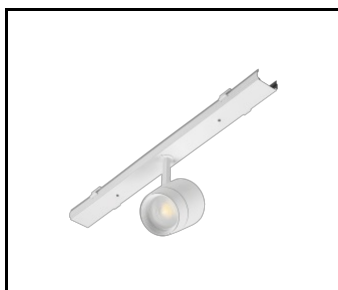

LINEA S LED 588mm - 1xEXPO
ADJUST 2050lm DALI zoom 22-55st.
BLANC 840 20W (981272)