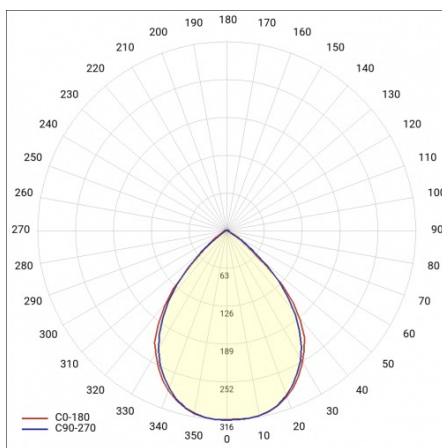

LINEA S LED 1176MM 11500LM 840 IP40 120D (73W)

FICHE DÉTAILLÉE DE PRODUIT

TABLEAU DES PARAMÈTRES TECHNIQUES

Référence:	980312	Matériau du corps:	acier
EAN:	5905963980312	Couleur du corps:	blanc
Puissance nominale du luminaire [W]:	73	Degré d'étanchéité:	IP40
Flux lumineux du luminaire [lm]:	11500	Dimensions (H/L/P/S) [mm]:	1176/53/26
Plage de tension alternative [V]:	220-240	Méthode de montage:	en saillie, en suspension
Fréquence [Hz]:	50-60	Température de travail [° C]:	de -20 à +35
Efficacité lumineuse du luminaire [lm / W]:	158	Câble - longueur [m]:	0.30
Classe énergétique:	B	Dimensions du carton simple (H / L / P) [mm]:	1176/67/50
Classe de protection:	I	Nombre de pièces sur une palette [pcs]:	104
Température de couleur [K]:	4000	Poids net [kg]:	1.500
Indice de rendu des couleurs (Ra):	>80	Type de diffuseur:	transparent
SDMC:	≤ 3	Garantie [ans]:	5
Durée de vie de la LED L70B50 [h]:	196000	Certificat CE:	172/2023
Durée de vie de la LED L80B20 [h]:	123000	Certificat ENEC:	0331/ENEC/23
Angle d'éclairage [°]:	120	HACCP:	852/2004
Durée de vie de la LED L90B10 [h]:	60000	Instructions d'installation:	Download PDF
Type de diffusion:	symétrique	Sécurité photobiologique:	groupe de risque 1 (faible risque)
Matériau du diffuseur:	PC	Pliq LDT:	Download

COURBES LÉGÈRES