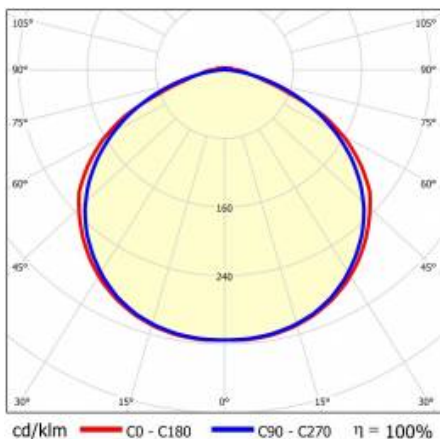

LINEA S LED 1176MM 11500LM 840 IP40 120D (73W)

FICHE DÉTAILLÉE DE PRODUIT

TABLEAU DES PARAMÈTRES TECHNIQUES

Référence:	980312	Dimensions (H/L/P/S) [mm]:	1176/53/26
EAN:	5905963980312	Degré d'étanchéité:	IP40
Puissance nominale du luminaire [W]:	73	Méthode de montage:	en saillie, en suspension
Flux lumineux du luminaire [lm]:	11500	Température de travail [° C]:	de -20 à +35
Plage de tension alternative [V]:	220-240	Câble - longueur [m]:	0.30
Fréquence [Hz]:	50-60	Dimensions du carton simple (H / L / P) [mm]:	1176/67/50
Efficacité lumineuse du luminaire [lm / W]:	158	Nombre de pièces sur une palette [pcs]:	104
Classe énergétique:	B	Poids net [kg]:	1.500
Classe de protection:	I	Type de diffuseur:	transparent
Température de couleur [K]:	4000	Sécurité photobiologique:	groupe de risque 1 (faible risque)
Indice de rendu des couleurs (Ra) >:	80	Garantie [ans]:	5
SDMC:	3	Certificat CE:	46/2025
Durée de vie de la LED L70B50 [h]:	196000	Certificat ENEC:	0331/ENEC/23
Durée de vie de la LED L80B10 [h]:	123000	HACCP:	852/2004
Durée de vie de la LED L90B10 [h]:	60000	Instructions d'installation:	Download PDF
Angle d'éclairage [°]:	120	Déclaration Environnementale (FEP):	869/2025
Type de diffusion:	symétrique	Mark D:	oui
Matériau du diffuseur:	PC	Certificat ISO:	9001:2015, 14001:2015, 45001:2018, 50001:2018
Matériau du corps:	acier	Pliq LDT:	Download
Couleur du corps:	blanc		

COURBES LÉGÈRES